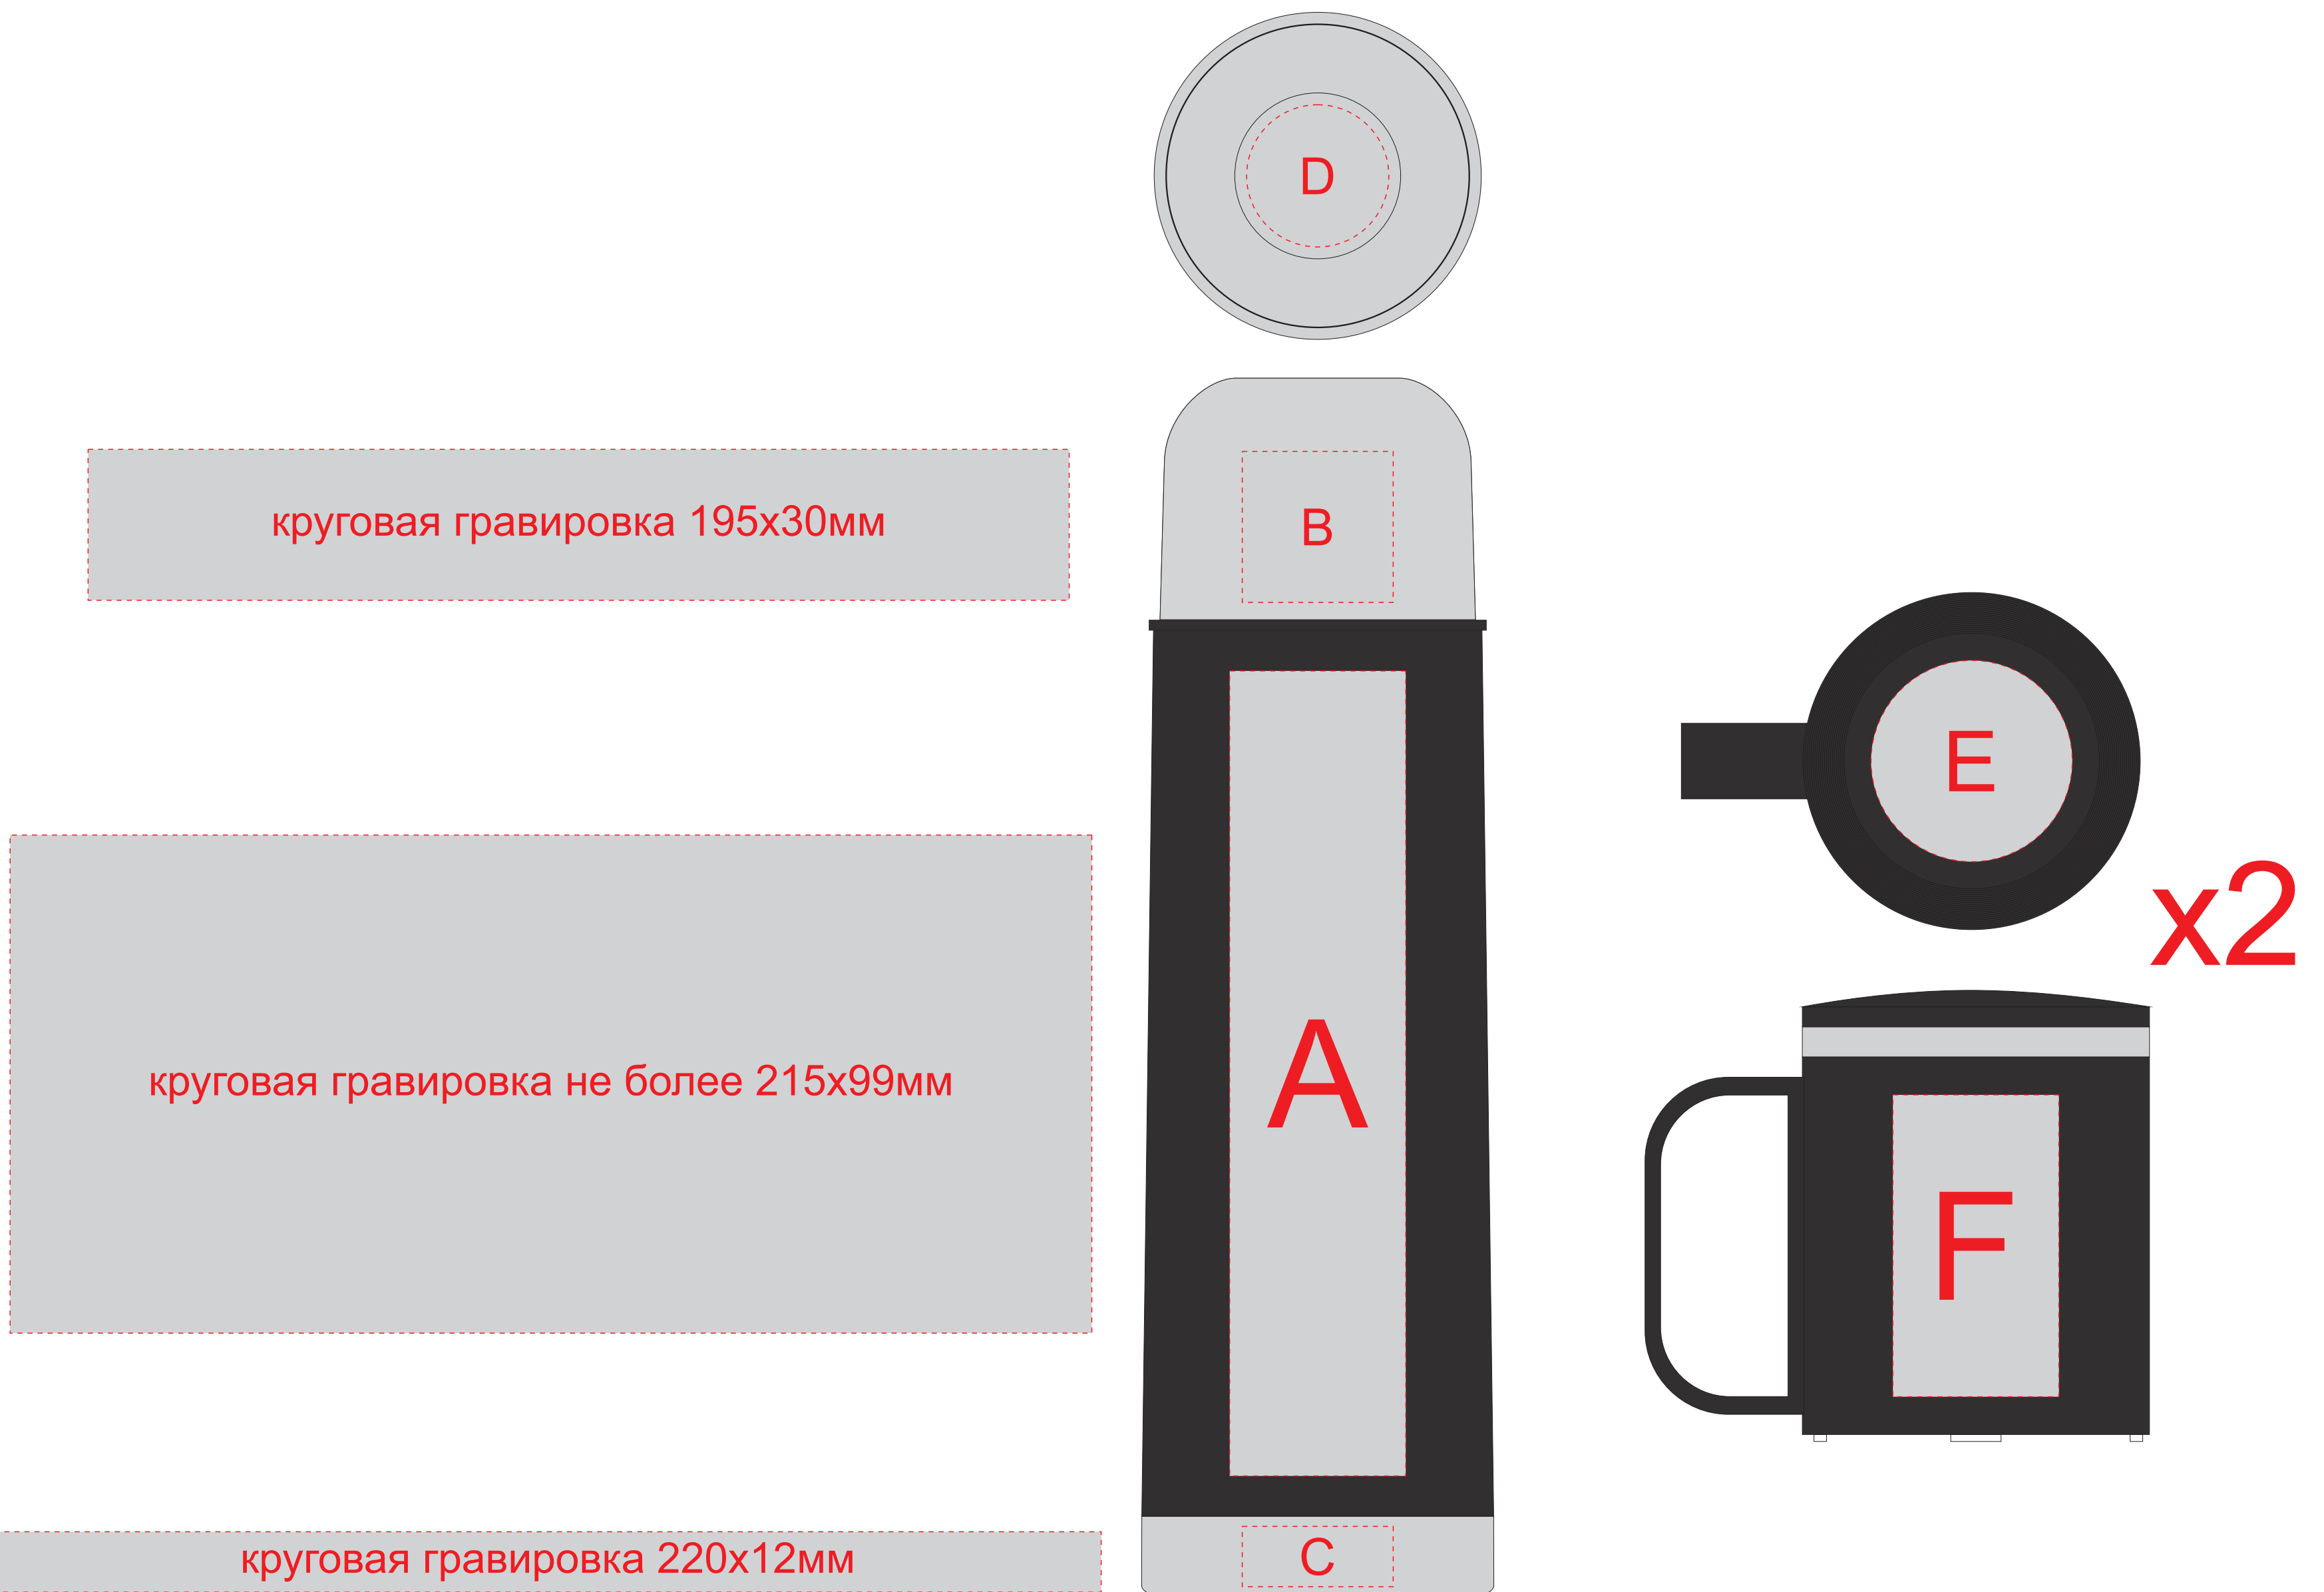

Арт. 821590

гравировка серебро

Внимание! Круговая гравировка не стыкуется!

A	Вид нанесения	Макс площадь (Ш*В)
	Тампопечать	30x45мм
	Гравировка	35x150мм
	Круговая Гравировка	215x99мм

B	Вид нанесения	Макс площадь (Ш*В)
	Тампопечать	20x25мм
	Гравировка	30x30мм
	Круговая Гравировка	195x30мм

C	Вид нанесения	Макс площадь (Ш*В)
	Гравировка	30x12мм
	Круговая Гравировка	220x12мм

D	Вид нанесения	Макс площадь (Ш*В)
	Тампопечать	25x25мм
	Гравировка	30x30мм

E	Вид нанесения	Макс площадь (Ш*В)
	Тампопечать	40x40мм

F	Вид нанесения	Макс площадь (Ш*В)
	Тампопечать	33x50мм