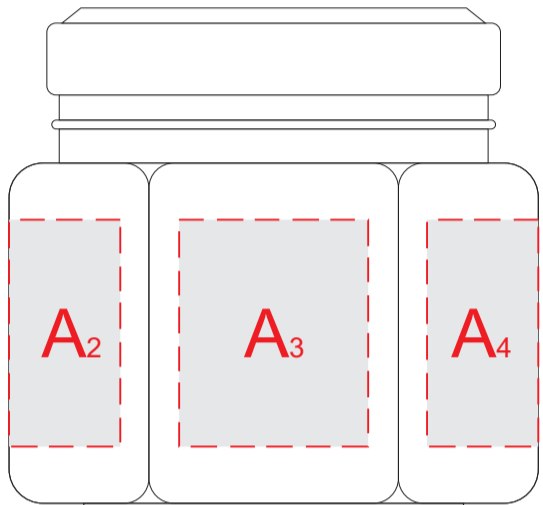

обертка из крафт-бумаги

лицо (инф.производителя сзади)

оборот

A	Вид нанесения	Макс площадь (Ш*В)
	Цифровая печать	25x30мм
	Смола	25x30мм
	Шильд спектрум	25x30мм
	Тампопечать	25x30мм

B	Вид нанесения	Макс площадь (Ш*В)
	Цифровая печать	45x45мм