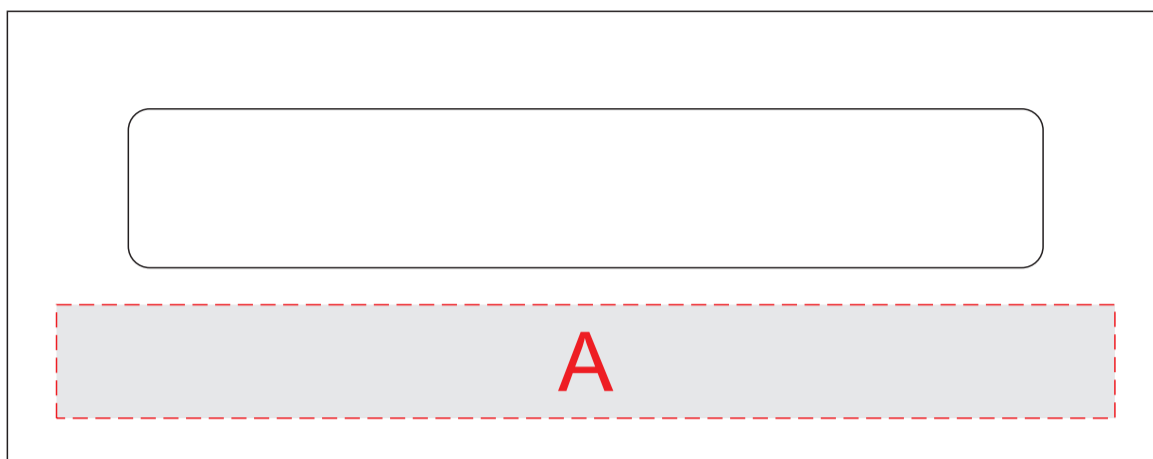

вид сверху

вид снизу

Внимание! В связи с особенностями структуры дерева сплошная гравировка может быть неоднородная. Рекомендуем делать контурную гравировку.

А	Вид нанесения	Макс площадь (Ш*В)
	Гравировка	140x15мм
В	Вид нанесения	Макс площадь (Ш*В)
	Гравировка	140x47мм