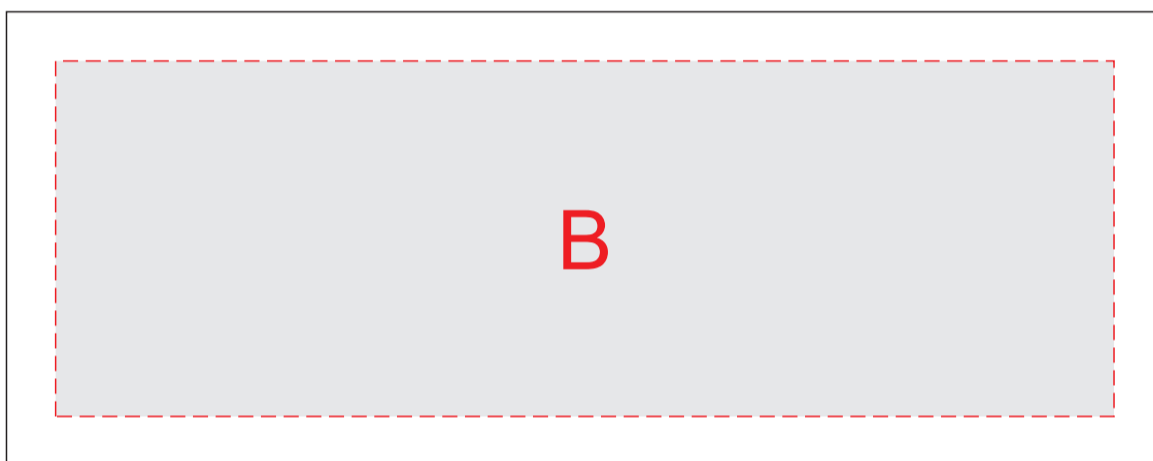

вид сверху

вид снизу

Внимание! В связи с особенностями структуры дерева сплошная гравировка может быть неоднородная. Рекомендуем делать контурную гравировку.

А	Вид нанесения	Макс площадь (Ш*В)
	Гравировка	140x15мм
В	Вид нанесения	Макс площадь (Ш*В)
	Гравировка	140x47мм