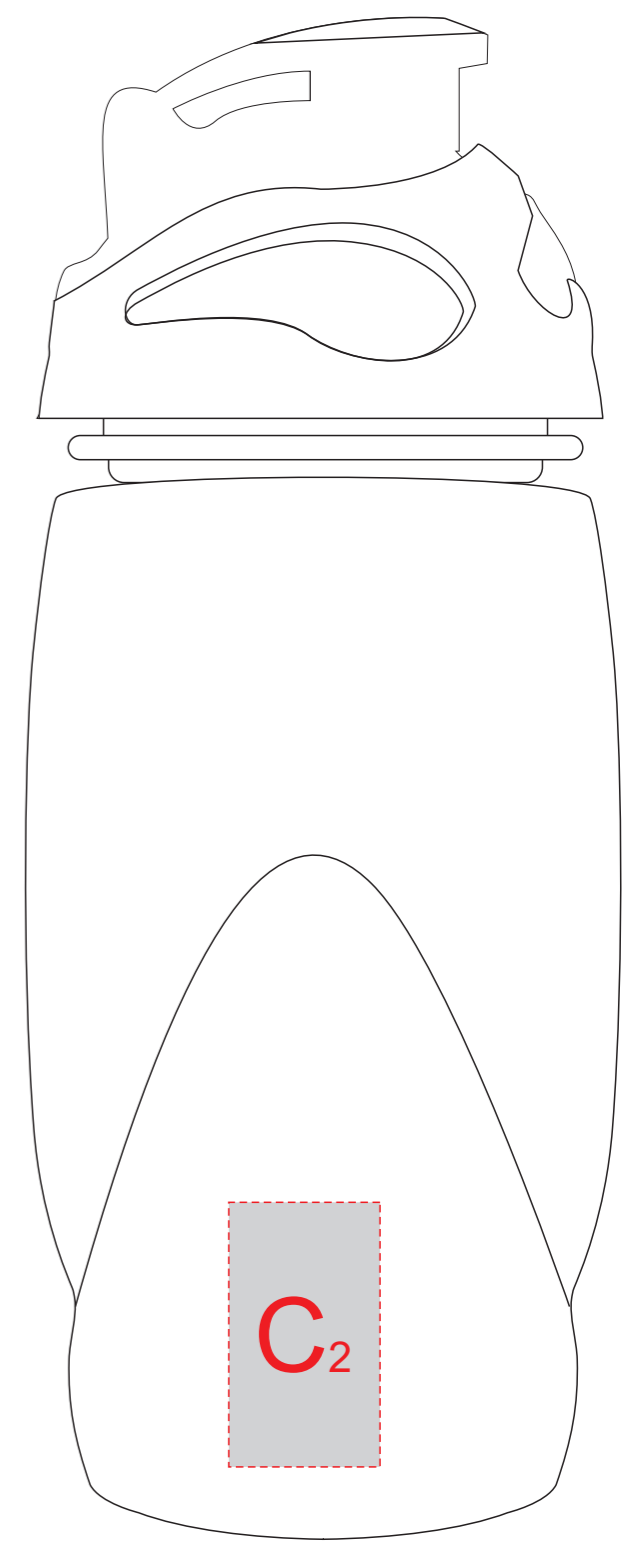

Арт. 1002990

лицо

оборот

вид справа

вид слева

A	Вид нанесения	Макс площадь (Ш*В)
	Тампопечать	25x50мм

B	Вид нанесения	Макс площадь (Ш*В)
	Уф-печать	20x50мм

C	Вид нанесения	Макс площадь (Ш*В)
	Тампопечать	20x35мм