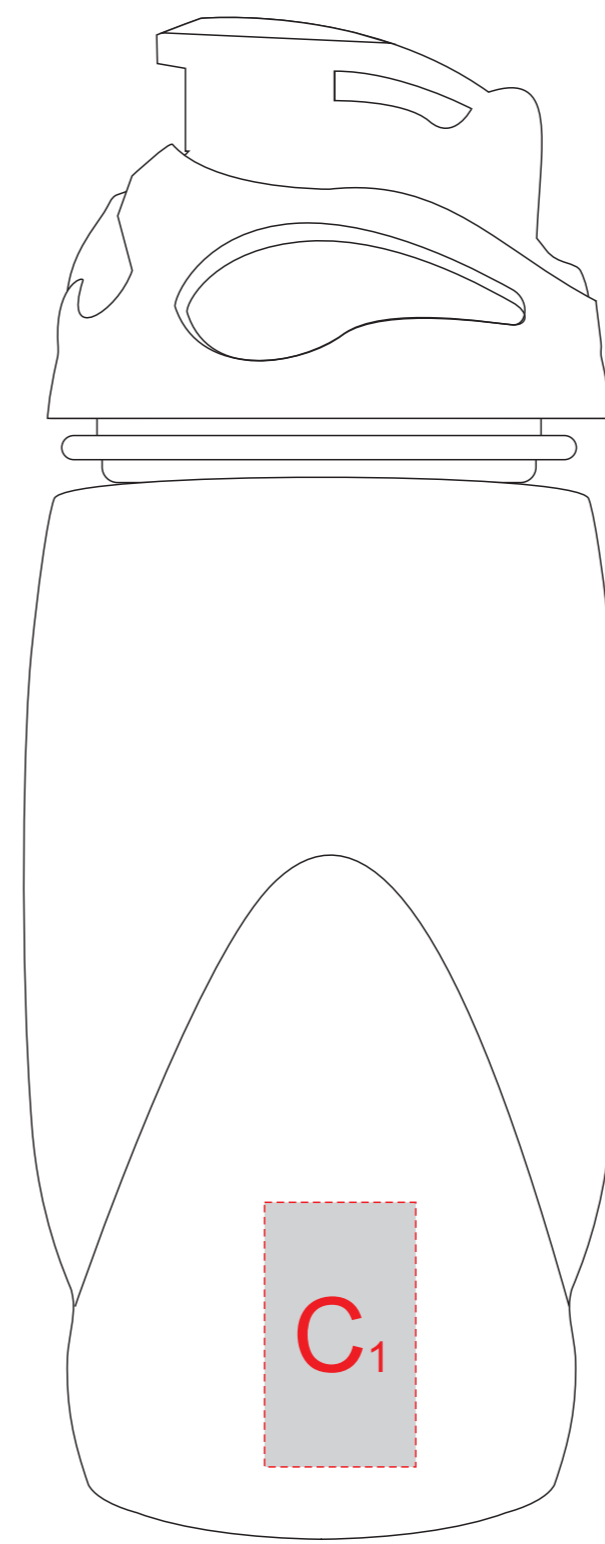

Арт. 1002990

лицо

оборот

вид справа

вид слева

A	Вид нанесения	Макс площадь (Ш*В)
	Тампопечать	25x50мм

B	Вид нанесения	Макс площадь (Ш*В)
	Уф-печать	20x50мм

C	Вид нанесения	Макс площадь (Ш*В)
	Тампопечать	20x35мм