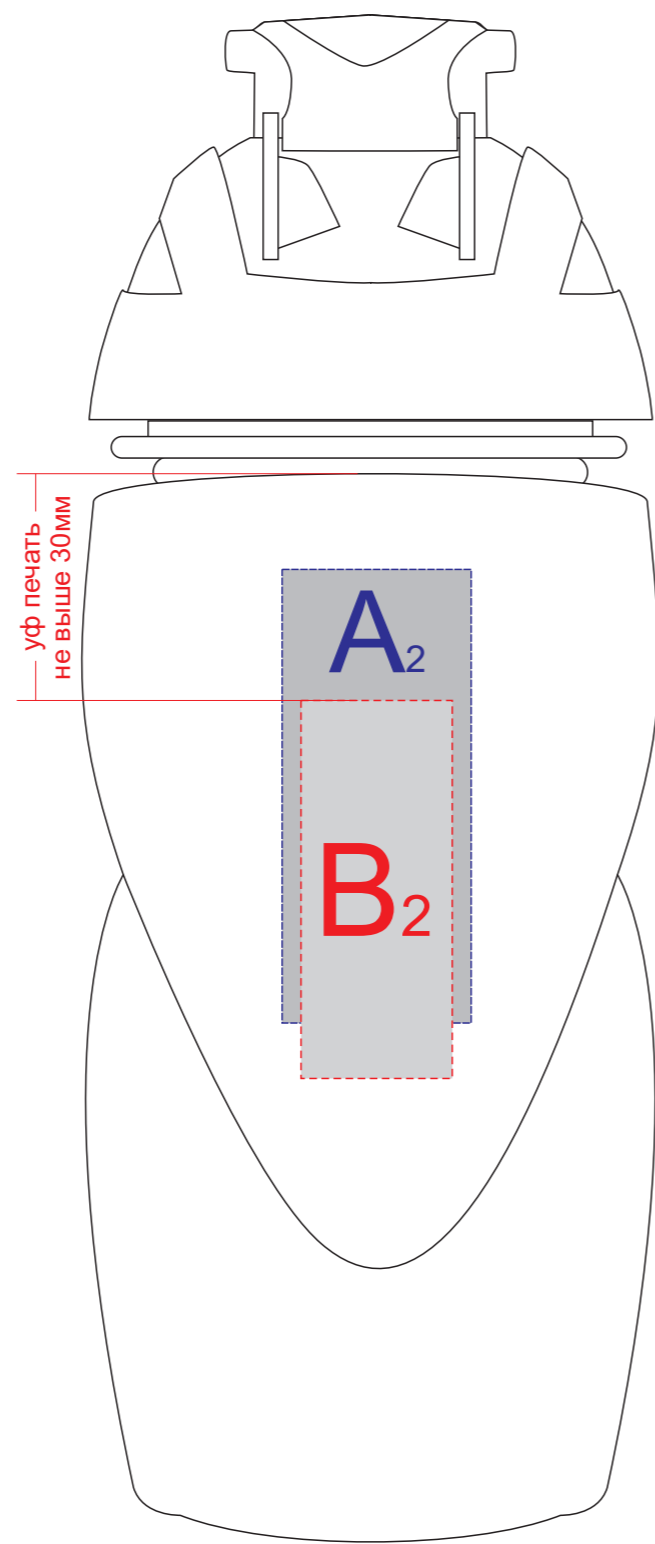

Арт. 1002990

лицо

оборот

вид справа

вид слева

A	Вид нанесения	Макс площадь (Ш*В)
	Тампопечать	25x50мм

B	Вид нанесения	Макс площадь (Ш*В)
	Уф-печать	20x50мм

C	Вид нанесения	Макс площадь (Ш*В)
	Тампопечать	20x35мм