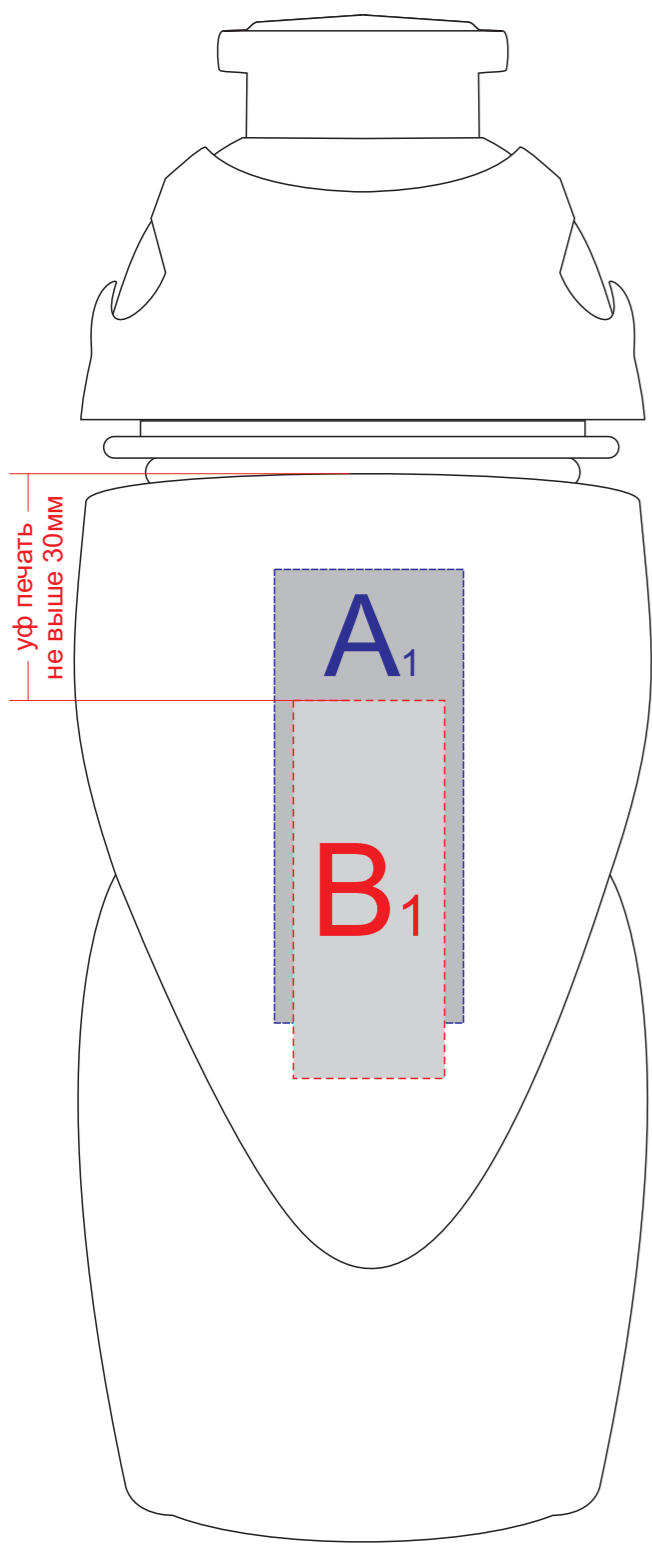

Арт. 1002990

лицо

оборот

вид справа

вид слева

A	Вид нанесения	Макс площадь (Ш*В)
	Тампопечать	25x50мм

B	Вид нанесения	Макс площадь (Ш*В)
	Уф-печать	20x50мм

C	Вид нанесения	Макс площадь (Ш*В)
	Тампопечать	20x35мм