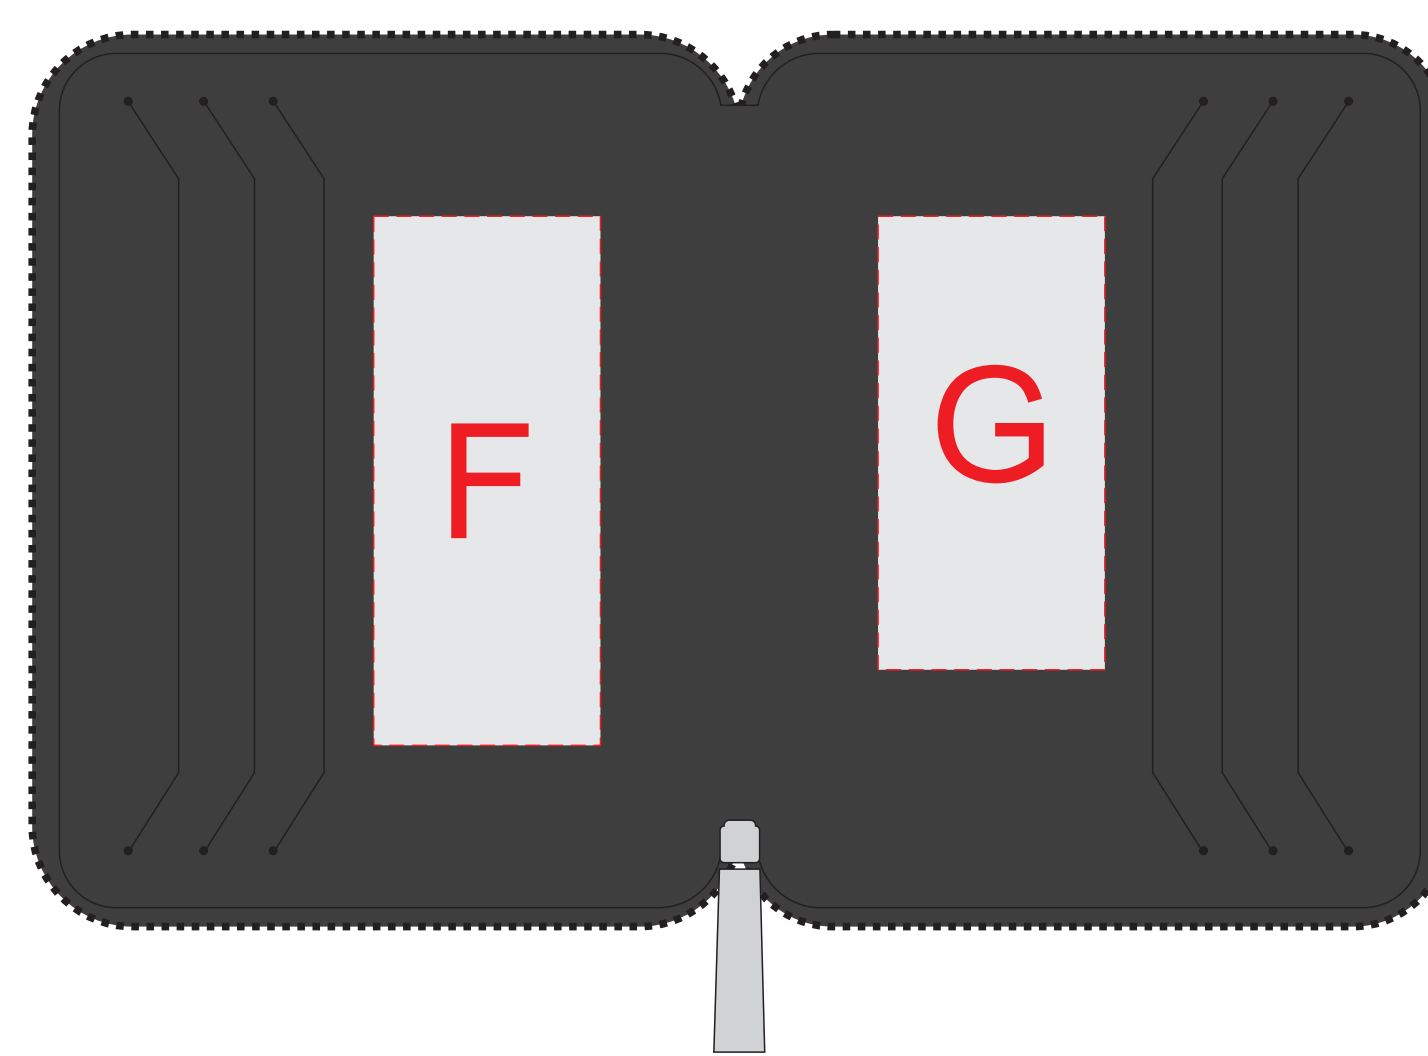

крышка коробки

Внимание! Тампопечать возможна в 1 цвет - черной, серебряной или золотой краской.
Трафаретная печать возможна в 1 цвет - белой, черной или серебряной краской.

A	Вид нанесения	Макс площадь (Ш*В)
	Тампопечать 1+0	35x35мм
	Трафаретная печать 1+0	215x170мм
	Тиснение	60x60мм
	Цифровая печать на белой основе	280x230мм
	Шильд спектр	150x150мм

лицо

оборот

внутренний разворот

D	Вид нанесения	Макс площадь (Ш*В)
	Тиснение	55x80мм

E	Вид нанесения	Макс площадь (Ш*В)
	Тиснение	55x45мм

F	Вид нанесения	Макс площадь (Ш*В)
	Тиснение	30x70мм

G	Вид нанесения	Макс площадь (Ш*В)
	Тиснение	30x60мм

лицо

оборот

B	Вид нанесения	Макс площадь (Ш*В)
	Тиснение	95x95мм

гравировка серебро

C	Вид нанесения	Макс площадь (Ш*В)
	Гравировка	42x5мм
	Тампопечать	42x6мм