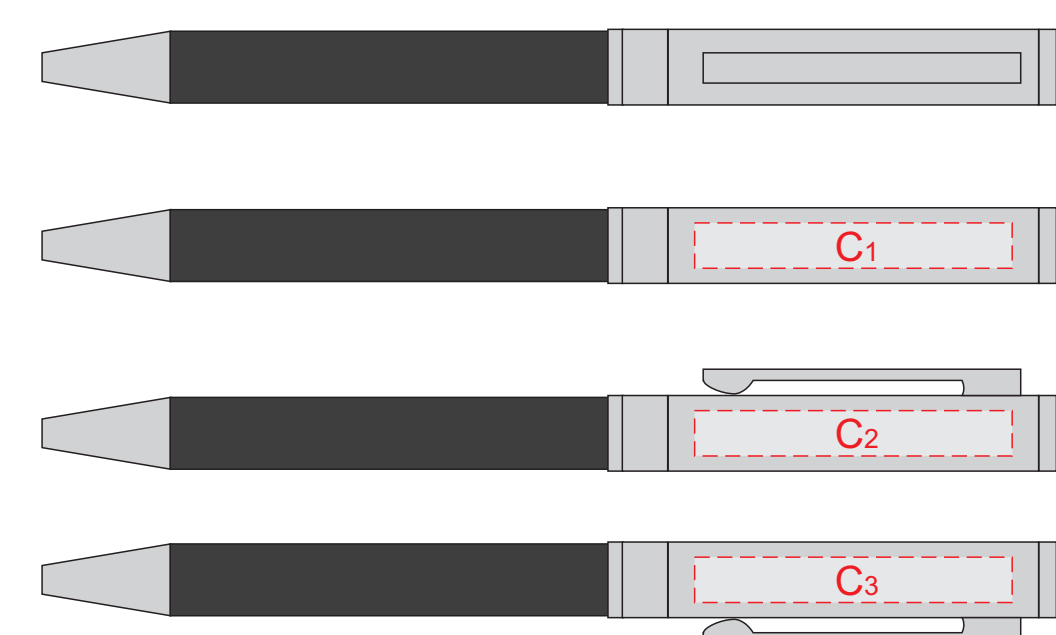

крышка коробки

Внимание! Тампопечать возможна в 1 цвет - черной, серебряной или золотой краской.
Трафаретная печать возможна в 1 цвет - белой, черной или серебряной краской.

A	Вид нанесения	Макс площадь (Ш*В)
	Тампопечать 1+0	35x35мм
	Трафаретная печать 1+0	215x170мм
	Тиснение	60x60мм
	Цифровая печать на белой основе	280x230мм
	Шильд спектр	150x150мм

лицо

оборот

внутренний разворот

D	Вид нанесения	Макс площадь (Ш*В)
	Тиснение	55x80мм

E	Вид нанесения	Макс площадь (Ш*В)
	Тиснение	55x45мм

F	Вид нанесения	Макс площадь (Ш*В)
	Тиснение	30x70мм

G	Вид нанесения	Макс площадь (Ш*В)
	Тиснение	30x60мм

лицо

оборот

B	Вид нанесения	Макс площадь (Ш*В)
	Тиснение	95x95мм

гравировка серебро

C	Вид нанесения	Макс площадь (Ш*В)
	Гравировка	42x5мм
	Тампопечать	42x6мм