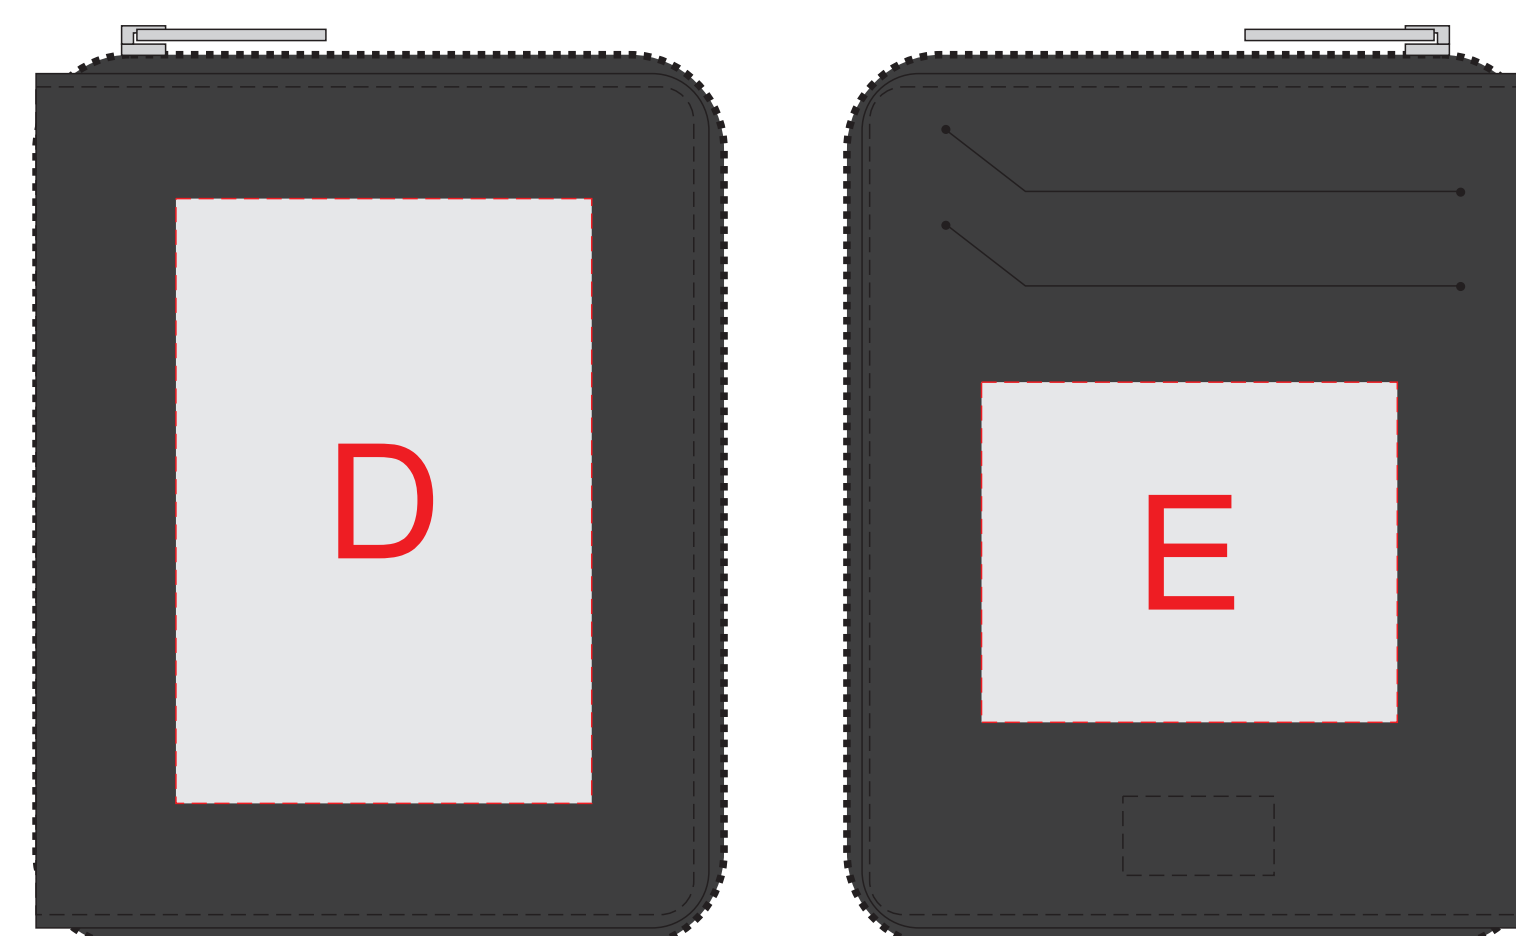

крышка коробки

Внимание! Тампопечать возможна в 1 цвет - черной, серебряной или золотой краской.
Трафаретная печать возможна в 1 цвет - белой, черной или серебряной краской.

A	Вид нанесения	Макс площадь (Ш*В)
	Тампопечать 1+0	35x35мм
	Трафаретная печать 1+0	215x170мм
	Тиснение	60x60мм
	Цифровая печать на белой основе	280x230мм
	Шильд спектр	150x150мм

лицо

оборот

внутренний разворот

D	Вид нанесения	Макс площадь (Ш*В)
	Тиснение	55x80мм

E	Вид нанесения	Макс площадь (Ш*В)
	Тиснение	55x45мм

F	Вид нанесения	Макс площадь (Ш*В)
	Тиснение	30x70мм

G	Вид нанесения	Макс площадь (Ш*В)
	Тиснение	30x60мм

лицо

оборот

B	Вид нанесения	Макс площадь (Ш*В)
	Тиснение	95x95мм

гравировка серебро

C	Вид нанесения	Макс площадь (Ш*В)
	Гравировка	42x5мм
	Тампопечать	42x6мм