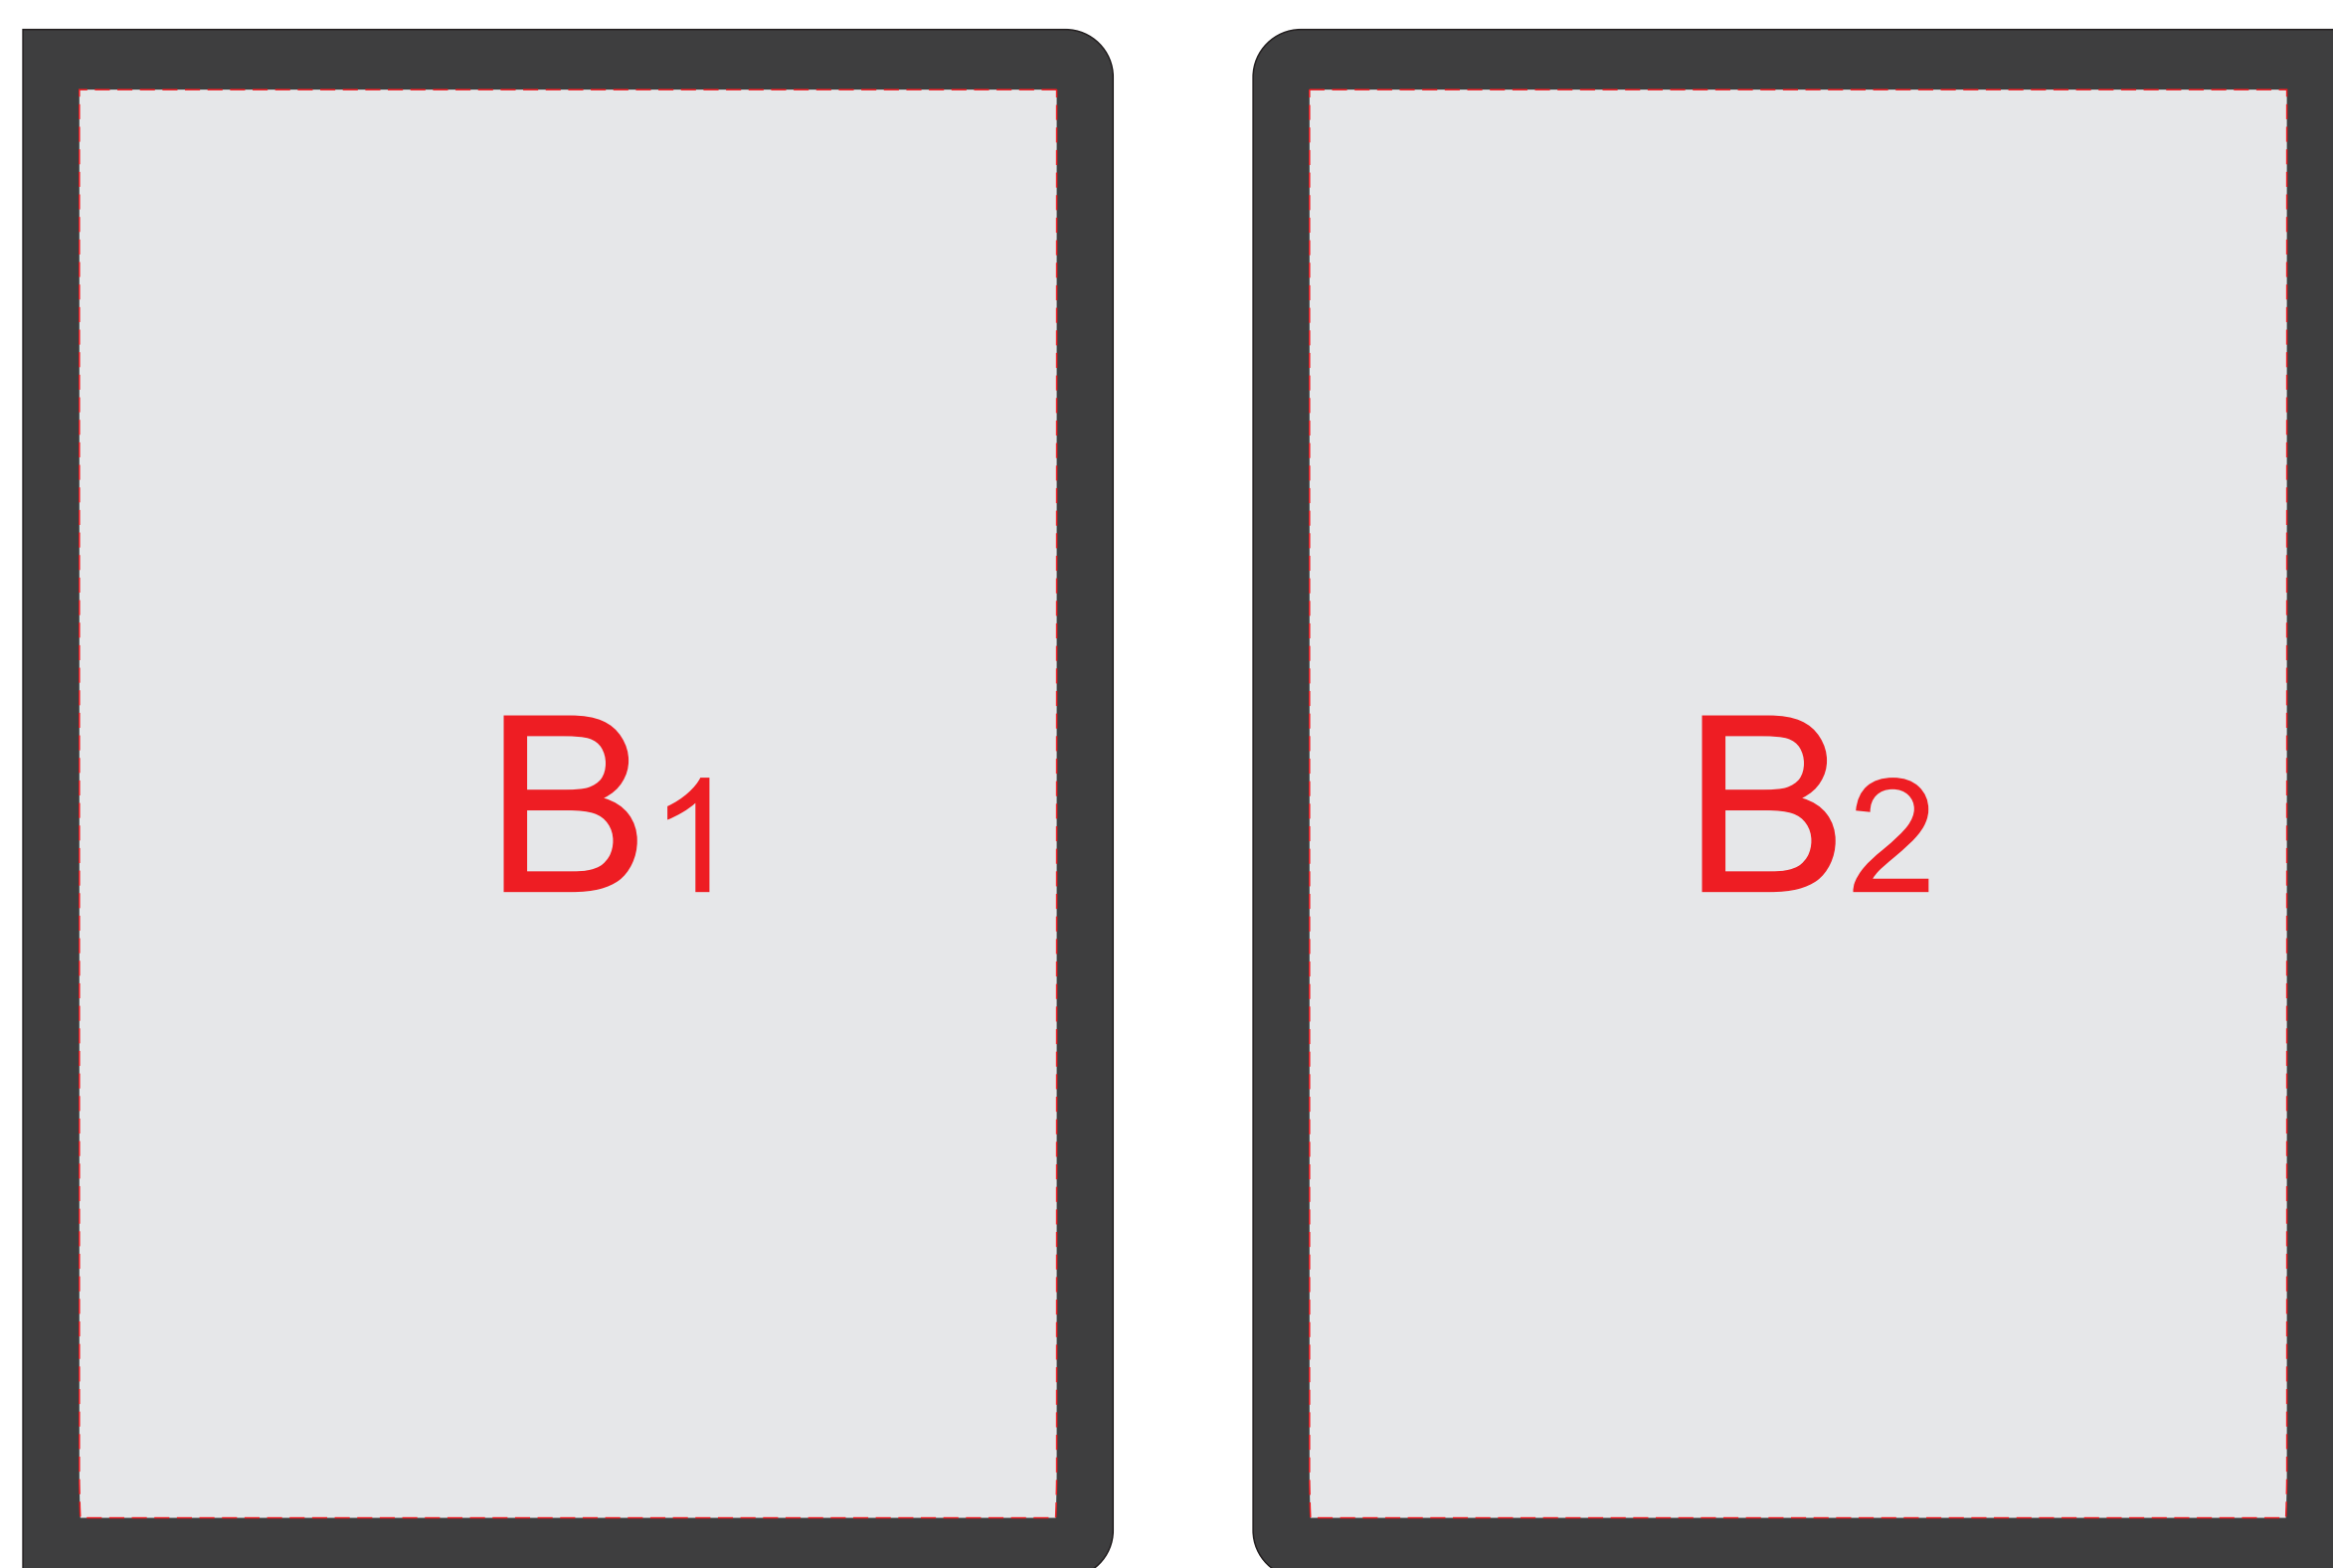

крышка коробки

Внимание! Тампопечать возможна в 1 цвет - черной, серебряной или золотой краской.
Трафаретная печать возможна в 1 цвет - белой, черной или серебряной краской.

A	Вид нанесения	Макс площадь (Ш*В)
	Тампопечать 1+0	35x35мм
	Трафаретная печать 1+0	215x170мм
	Тиснение	60x60мм
	Цифровая печать на белой основе	280x230мм
	Шильд спектр	150x150мм

лицо

оборот

внутренний разворот

D	Вид нанесения	Макс площадь (Ш*В)
	Тиснение	55x80мм

E	Вид нанесения	Макс площадь (Ш*В)
	Тиснение	55x45мм

F	Вид нанесения	Макс площадь (Ш*В)
	Тиснение	30x70мм

G	Вид нанесения	Макс площадь (Ш*В)
	Тиснение	30x60мм

лицо

оборот

B	Вид нанесения	Макс площадь (Ш*В)
	Тиснение	95x95мм

гравировка серебро

C	Вид нанесения	Макс площадь (Ш*В)
	Гравировка	42x5мм
	Тампопечать	42x6мм