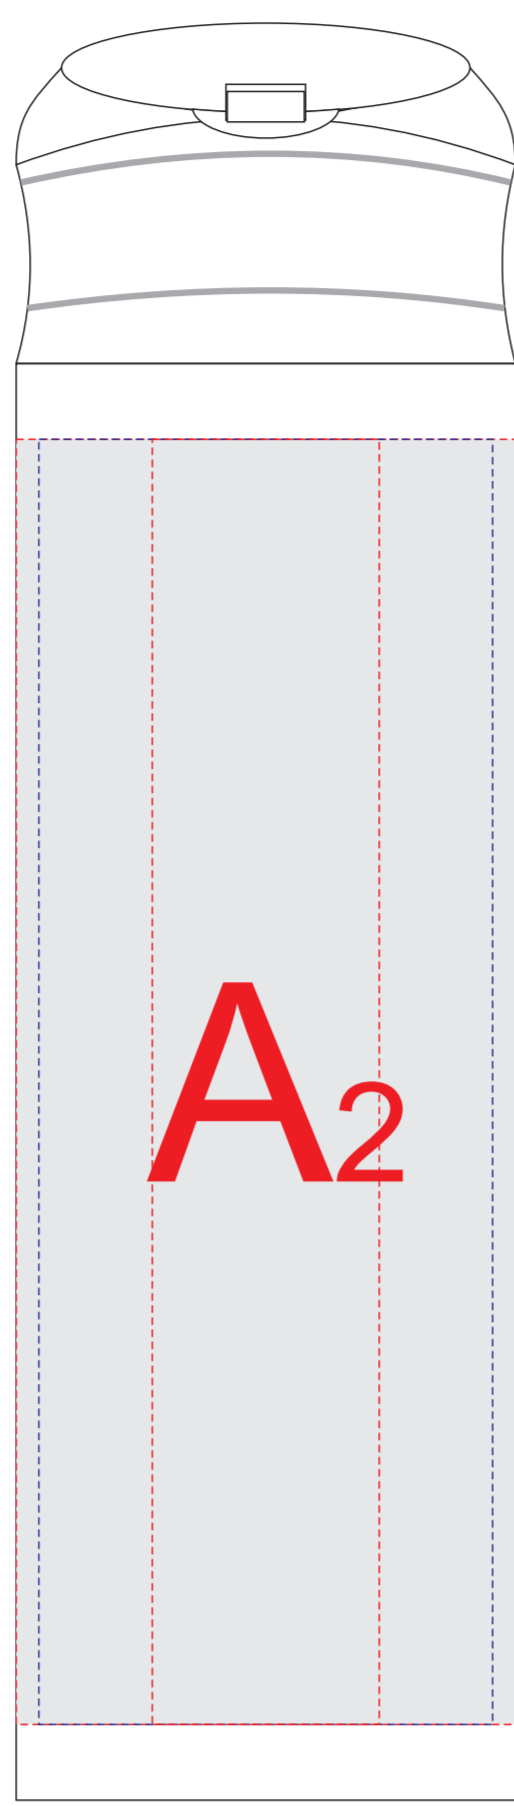

Вид сверху

Лицо

Оборот

Вид справа

Вид слева

Внимание! Круговая гравировка не стыкуется.

A	Вид нанесения	Макс площадь (Ш*В)
	Тампопечать	30x50мм
	Гравировка	30x150мм
	Гравировка XL	60x170мм
	Круговая гравировка	206,2x170мм
B	Вид нанесения	Макс площадь (Ш*В)
	Тампопечать	22x22мм

вид сверху

Вид сверху

вид сверху

вид сверху

Вид справа

Вид справа

Вид справа

Вид справа