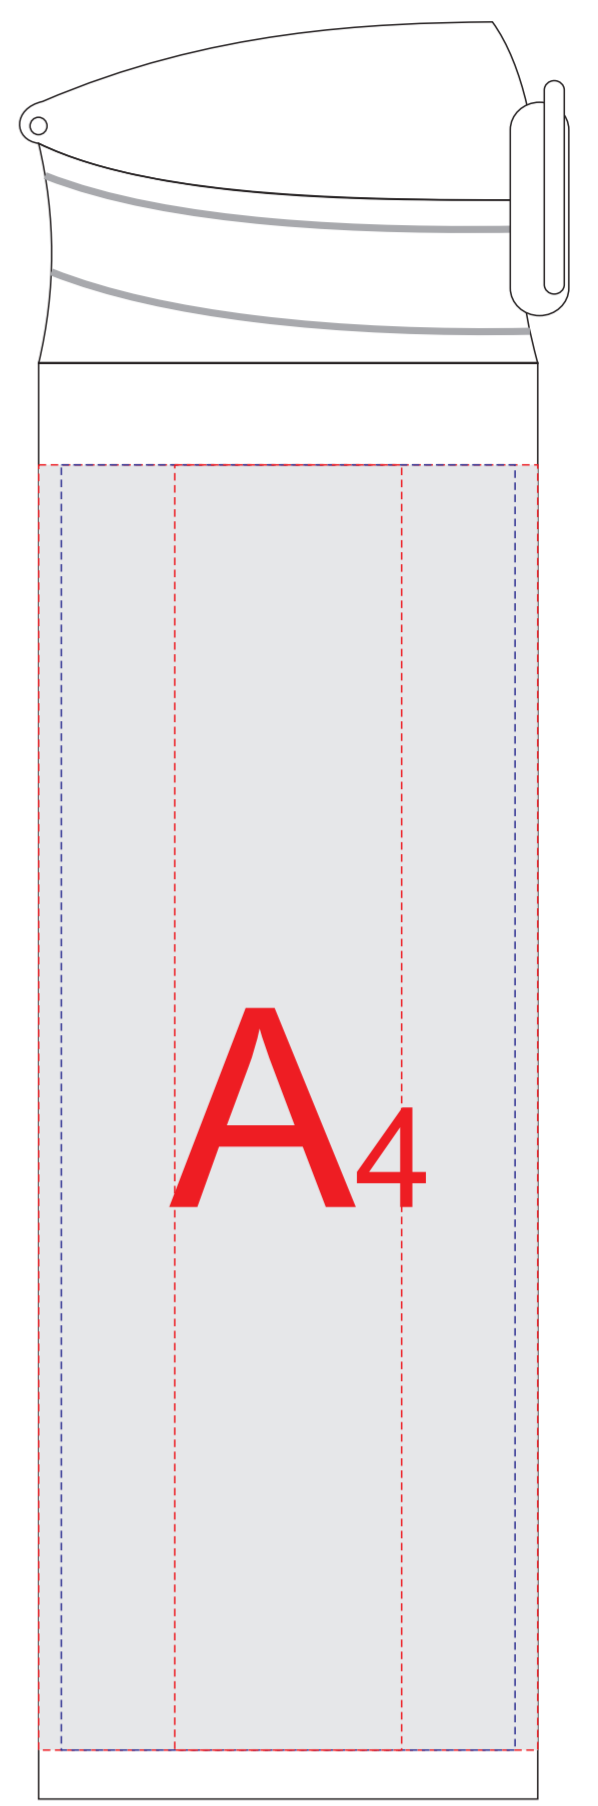

Вид сверху

Лицо

Оборот

Вид справа

Вид слева

Внимание! Круговая гравировка не стыкуется.

A	Вид нанесения	Макс площадь (Ш*В)
	Тампопечать	30x50мм
	Гравировка	30x150мм
	Гравировка XL	60x170мм
	Круговая гравировка	206,2x170мм
B	Вид нанесения	Макс площадь (Ш*В)
	Тампопечать	22x22мм

вид сверху

Вид сверху

вид сверху

вид сверху

Вид справа

Вид справа

Вид справа

Вид справа