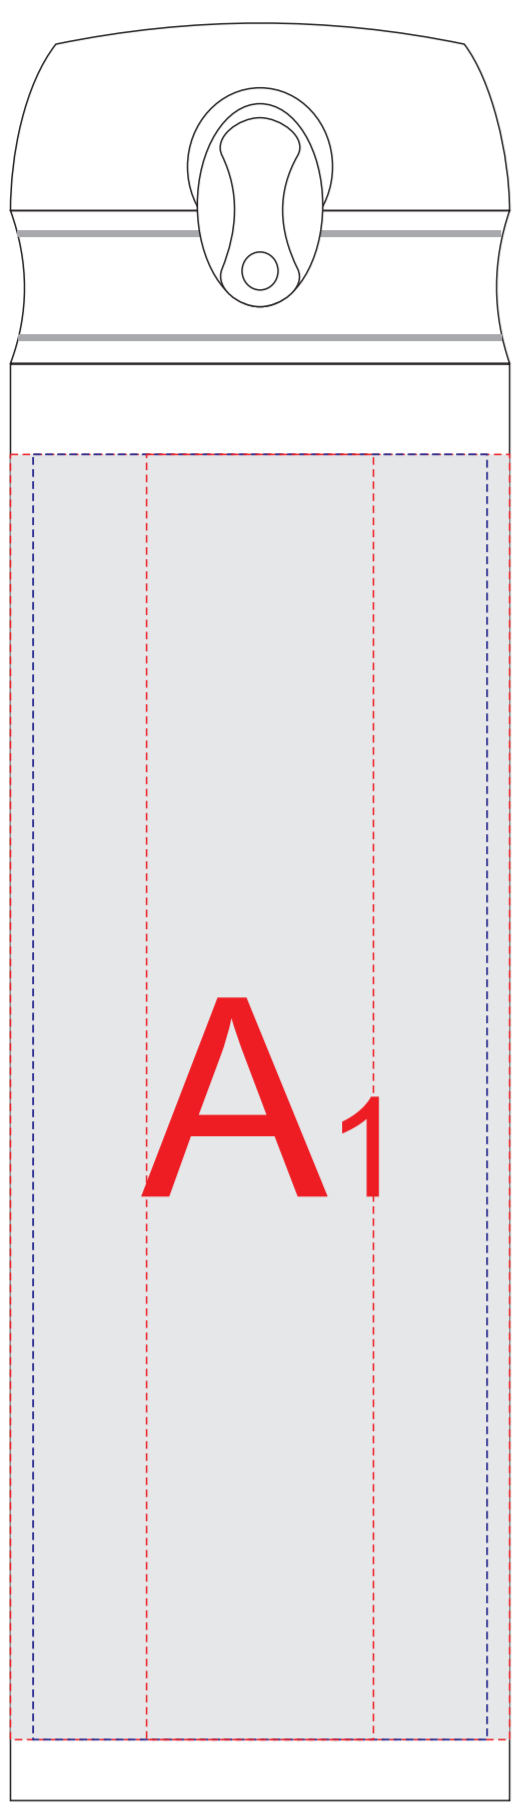

Вид сверху

Лицо

Оборот

Вид справа

Вид слева

Внимание! Круговая гравировка не стыкуется.

A	Вид нанесения	Макс площадь (Ш*В)
	Тампопечать	30x50мм
	Гравировка	30x150мм
	Гравировка XL	60x170мм
	Круговая гравировка	206,2x170мм
B	Вид нанесения	Макс площадь (Ш*В)
	Тампопечать	22x22мм

вид сверху

Вид сверху

вид сверху

вид сверху

Вид справа

Вид справа

Вид справа

Вид справа