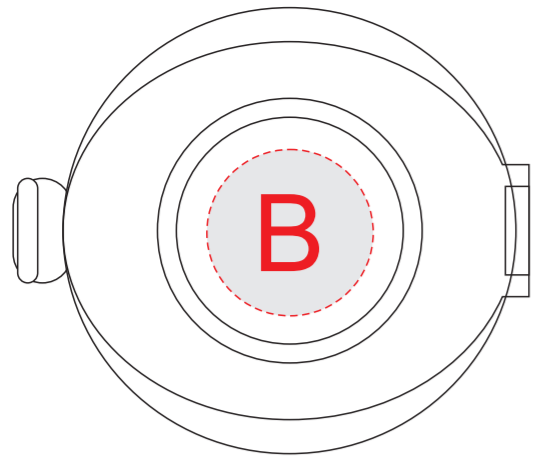

Вид сверху

Лицо

Оборот

Вид справа

Вид слева

Внимание! Круговая гравировка не стыкуется.

A	Вид нанесения	Макс площадь (Ш*В)
	Тампопечать	30x50мм
	Гравировка	30x150мм
	Гравировка XL	60x170мм
	Круговая гравировка	206,2x170мм
B	Вид нанесения	Макс площадь (Ш*В)
	Тампопечать	22x22мм

вид сверху

Вид сверху

вид сверху

вид сверху

Вид справа

Вид справа

Вид справа

Вид справа