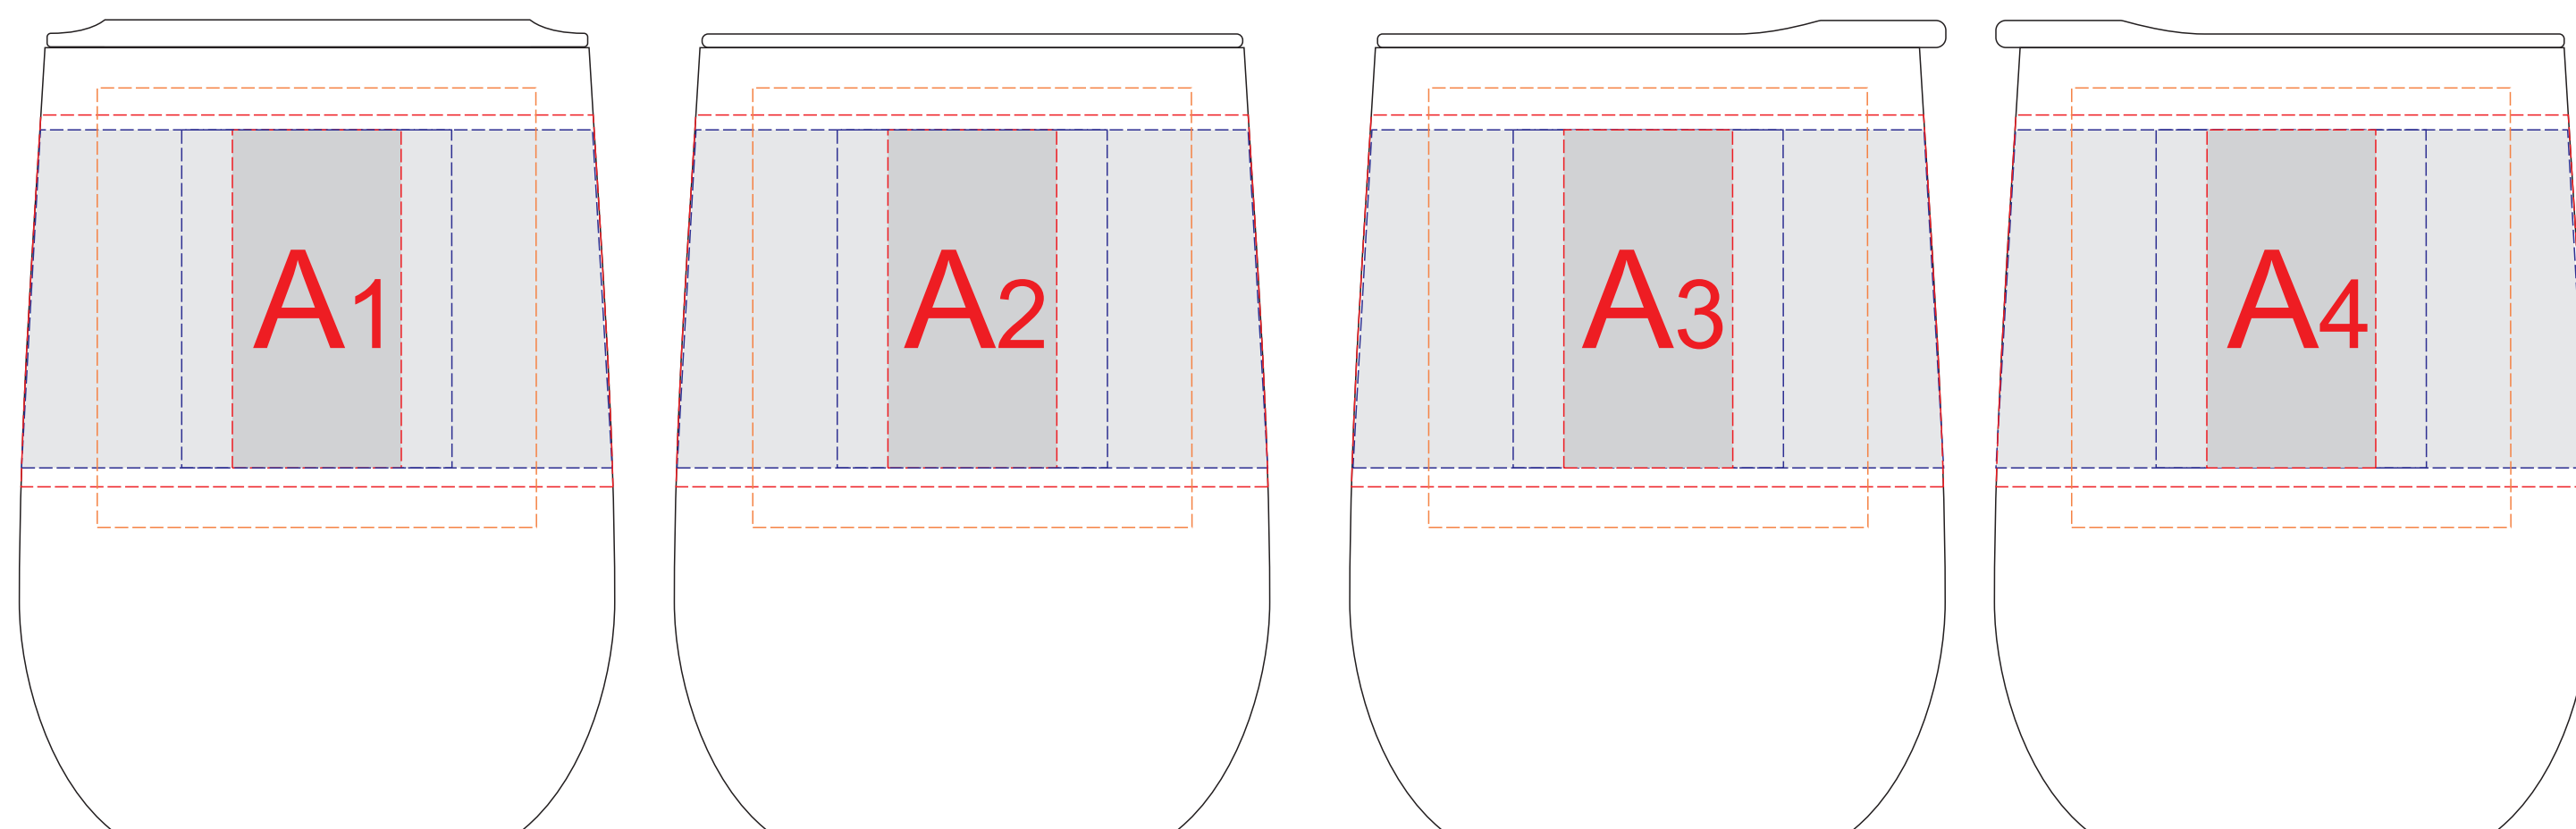

Вид спереди

Вид сзади

Вид слева

Вид справа

Внимание! Круговая гравировка и трафаретная печать не стыкуются! Возможно искажение изображения из-за неправильной формы изделия.

	Вид нанесения	Макс площадь (Ш*В)
A	Гравировка (кроме 827107N, 827108N)	25x50мм
	Гравировка XL (кроме арт. 827100, 827107N, 827108N)	65x65мм
	Круговая гравировка (кроме 827107N, 827108N)	257x50мм
	Тампопечать	40x50мм
	Круговая трафаретная печать 1+0	225x55мм