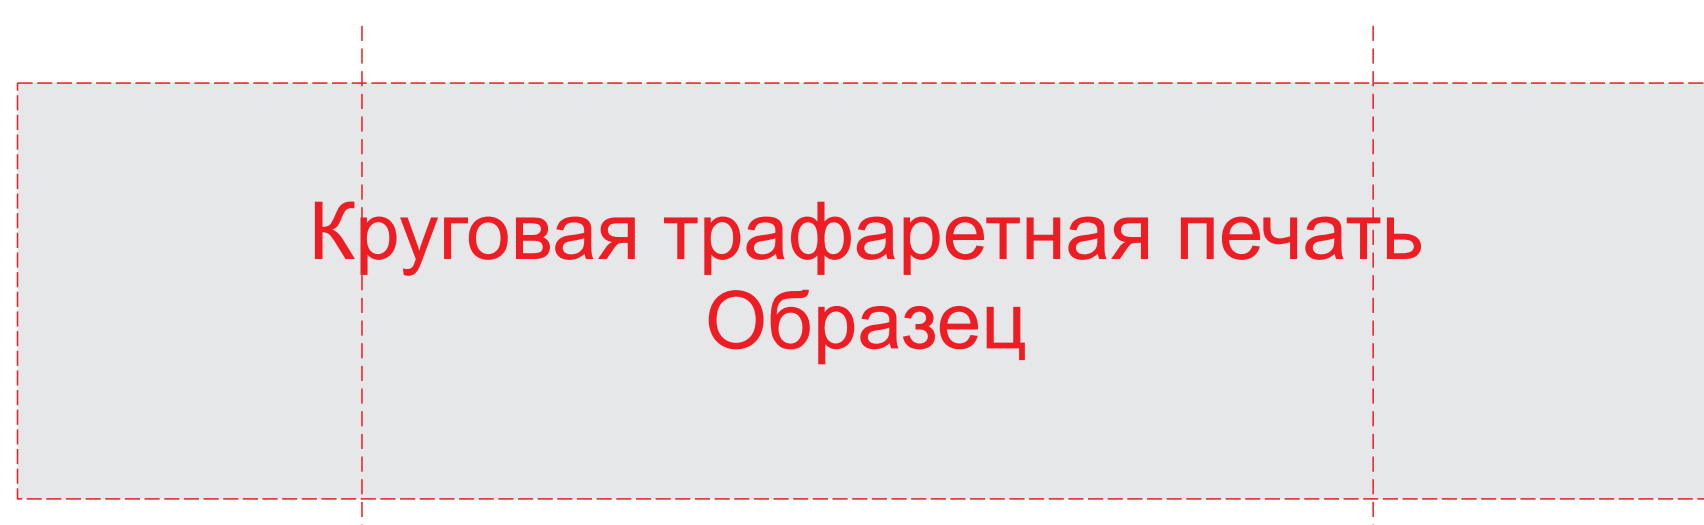

Вид спереди

Вид сзади

Вид слева

Вид справа

Внимание! Круговая гравировка и трафаретная печать не стыкуются! Возможно искажение изображения из-за неправильной формы изделия.

	Вид нанесения	Макс площадь (Ш*В)
A	Гравировка (кроме 827107N, 827108N)	25x50мм
	Гравировка XL (кроме арт. 827100, 827107N, 827108N)	65x65мм
	Круговая гравировка (кроме 827107N, 827108N)	257x50мм
	Тампопечать	40x50мм
	Круговая трафаретная печать 1+0	225x55мм