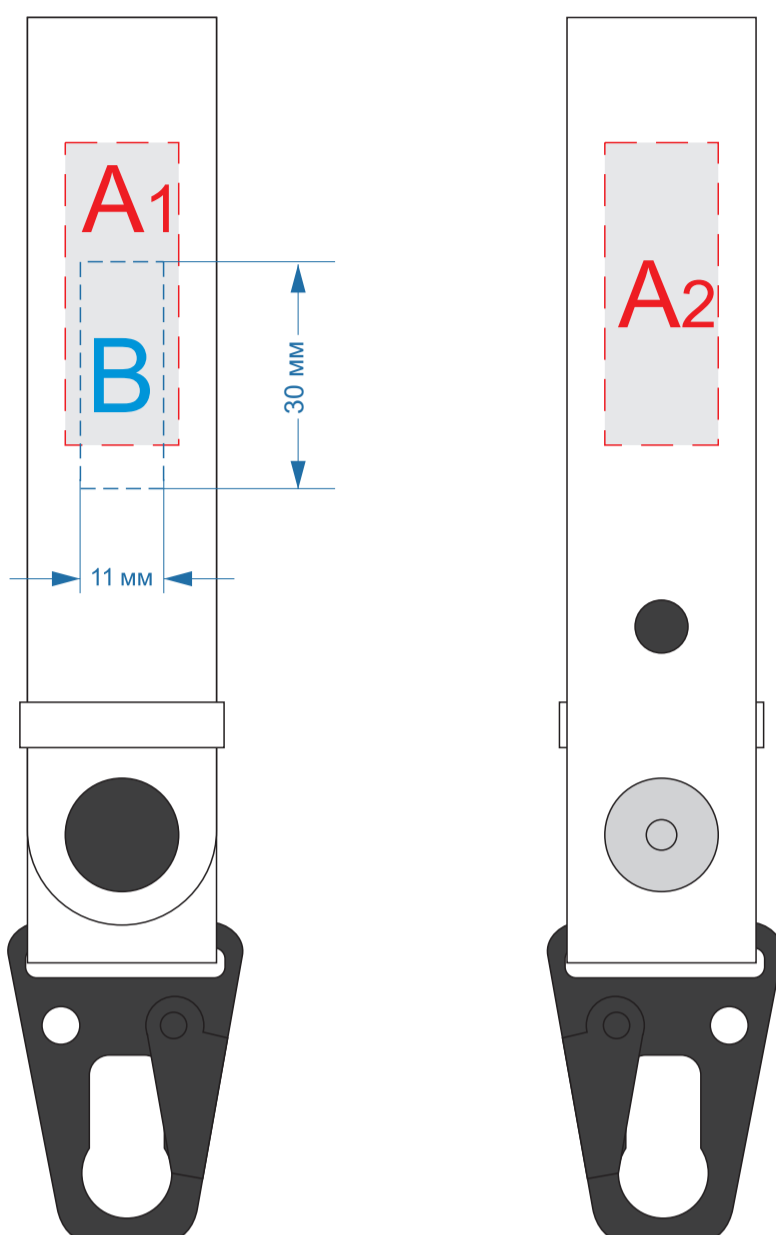

Арт. 660109N,660110N,660111N

лицо

оборот

<b>A</b>	<b>Вид нанесения</b>	<b>Макс площадь (Ш*В)</b>
	Тиснение блинт	15x40мм

<b>B</b>	<b>Вид нанесения</b>	<b>Макс площадь (Ш*В)</b>
	Тиснение (от 30 штук)	45x16,5мм