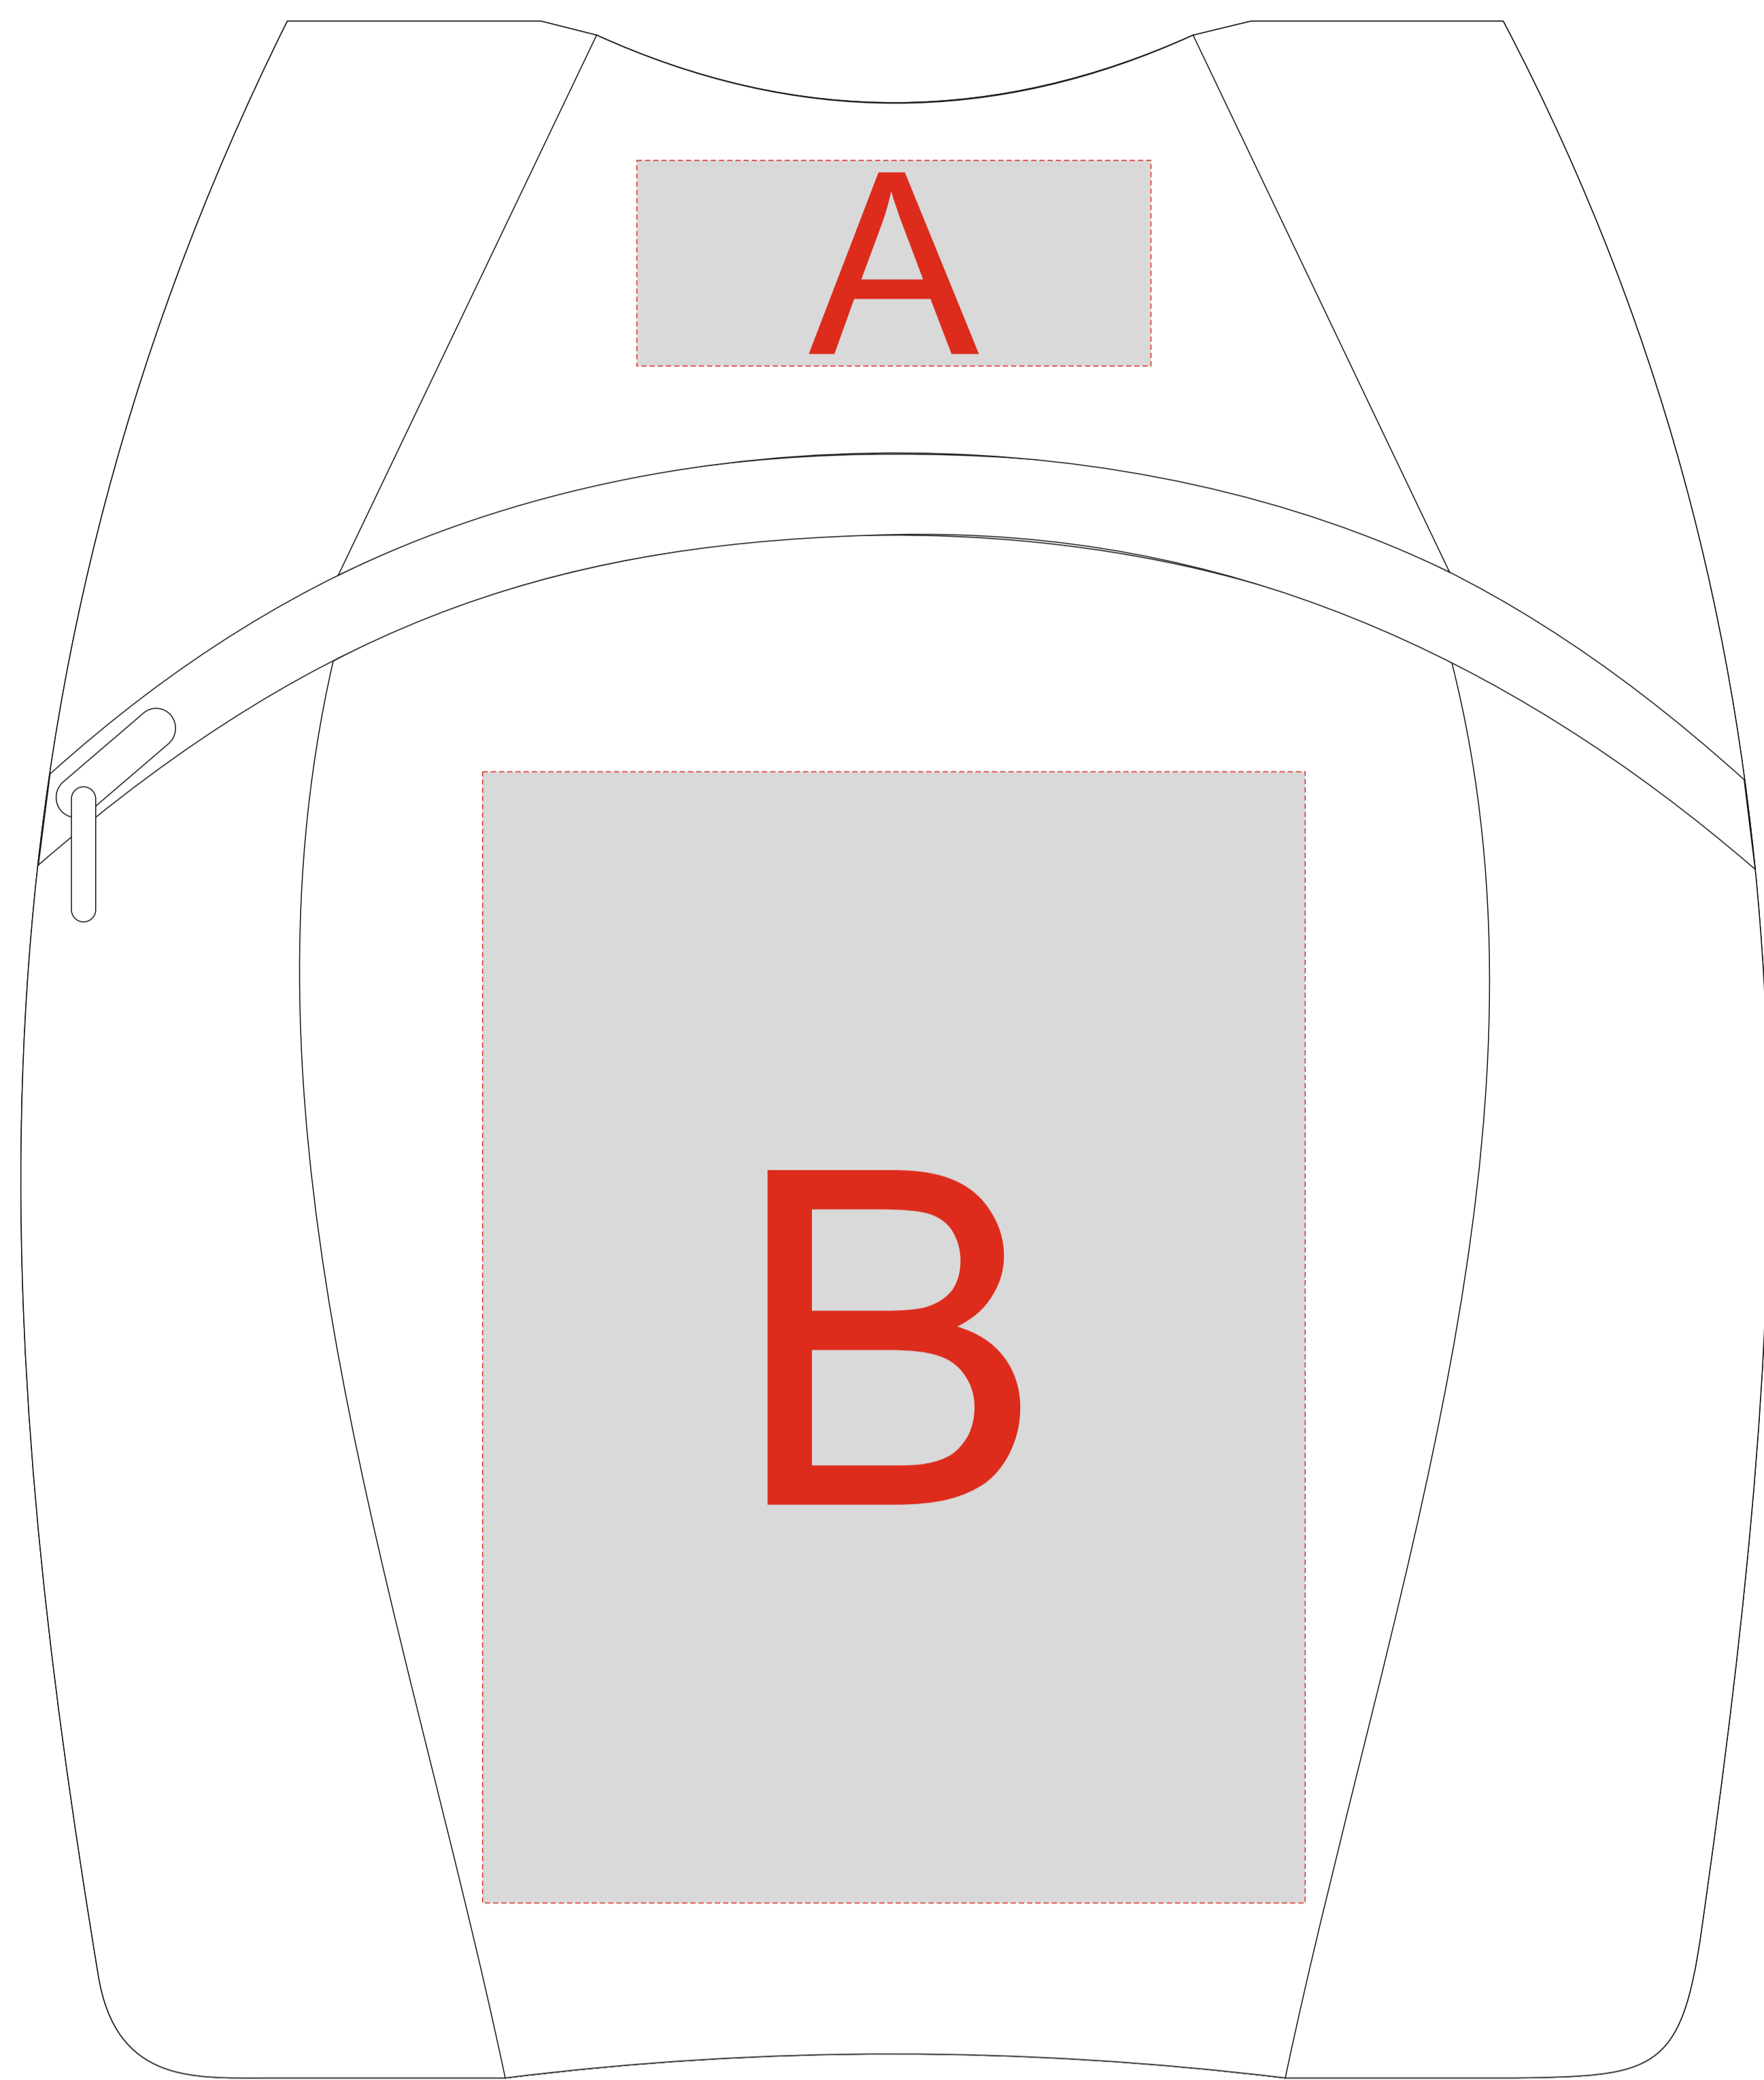

Арт. 934407

ВНИМАНИЕ!
Вывернуть внутренний карман.
Нанесение делать предполагая,
что в карман складывается сам рюкзак.
Логотип ориентировать верхней частью к молнии!

Внутренний карман
Нанесение возможно с двух сторон

A	Вид нанесения	Макс площадь (Ш*В)
	Термотрансфер	100x40мм
B	Вид нанесения	Макс площадь (Ш*В)
	Термотрансфер	160x220мм
C	Вид нанесения	Макс площадь (Ш*В)
	Термотрансфер	130x120мм

Внутренний карман