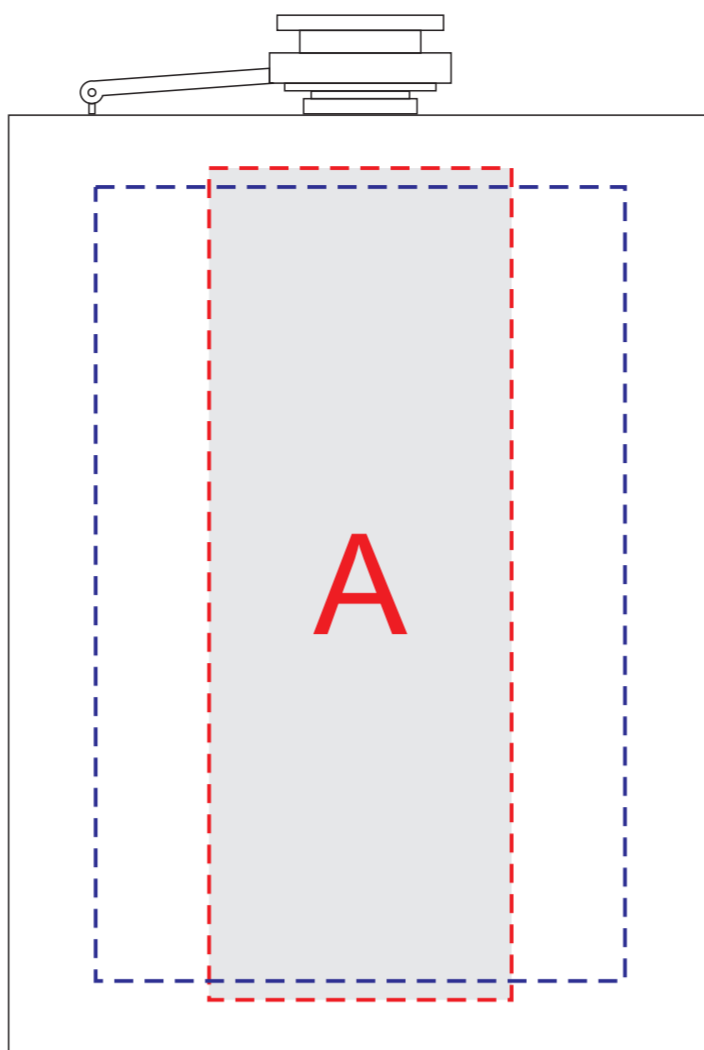

Арт. 85210,85211

нанесение возможно с выпуклой стороны

|  | Вид нанесения | Макс площадь (Ш*В) |
|--|---------------|--------------------|
|  | Гравировка    | 40x110мм           |
|  | Гравировка XL | 70x105мм           |
|  | Уф печать     | 40x110мм           |