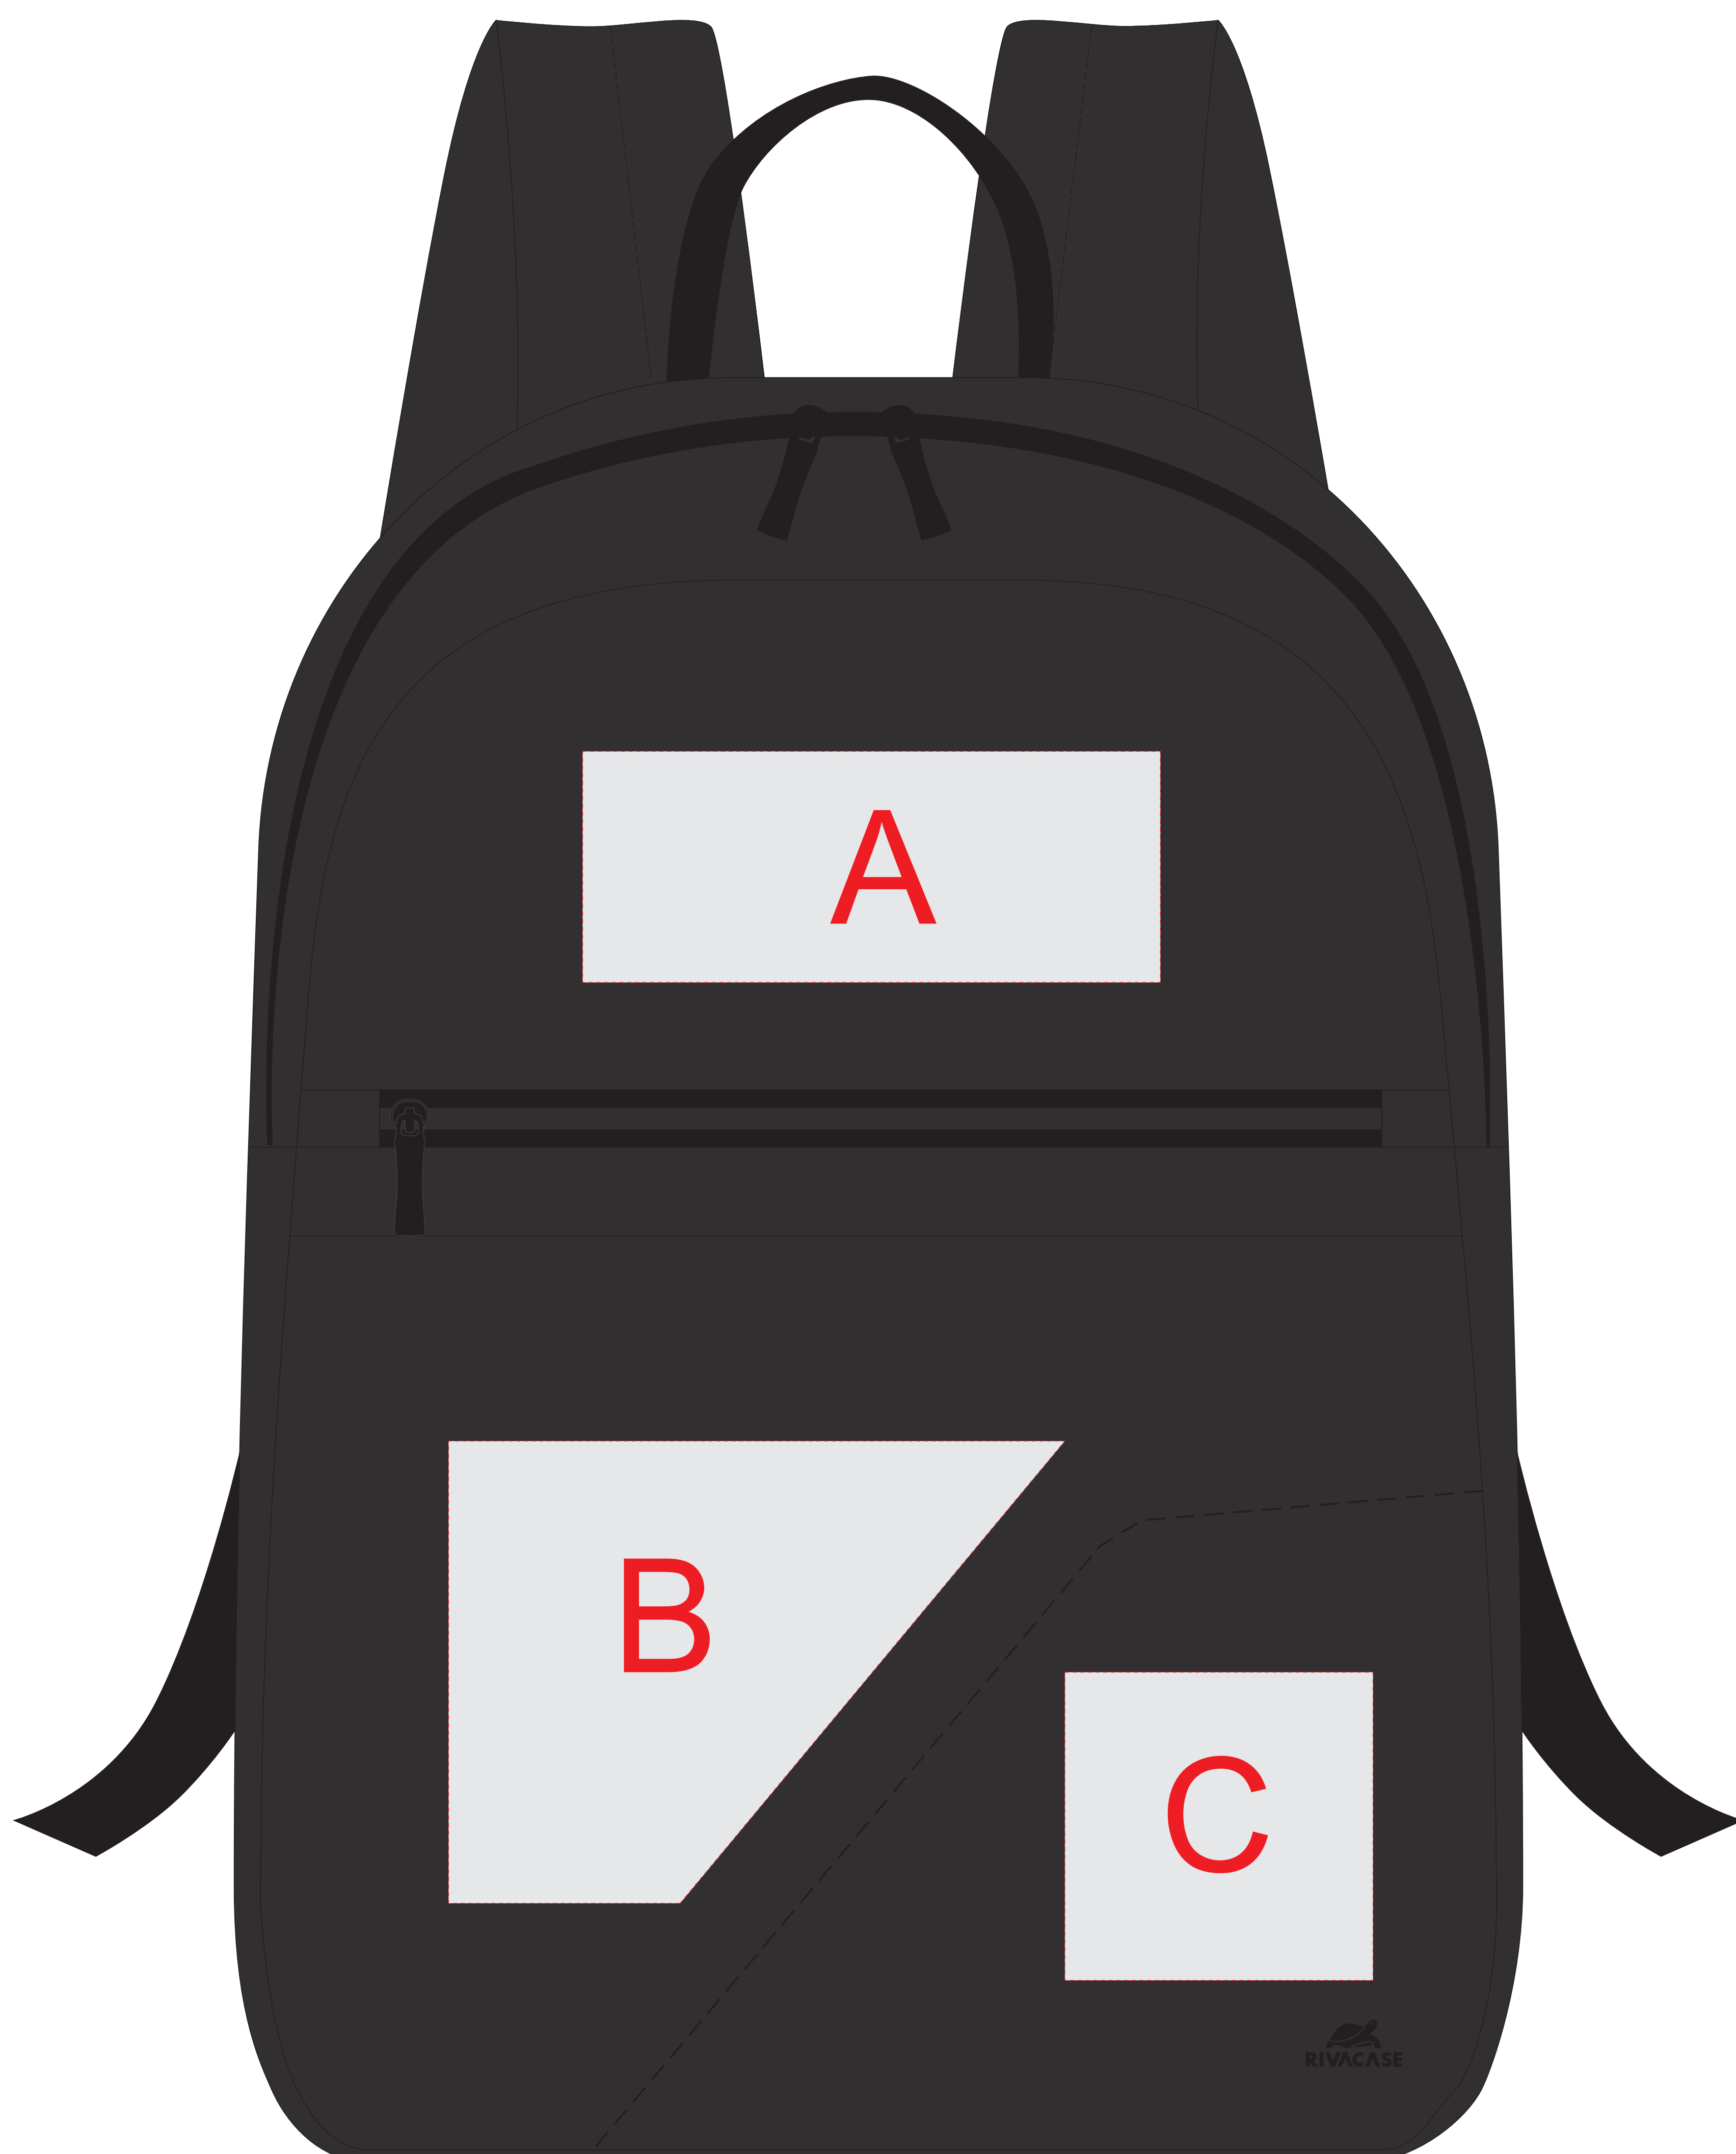

Арт. 94050

A	Вид нанесения	Макс площадь (Ш*В)
	Термотрансфер	150x60мм

B	Вид нанесения	Макс площадь (Ш*В)
	Термотрансфер	160x120мм

C	Вид нанесения	Макс площадь (Ш*В)
	Термотрансфер	80x80мм