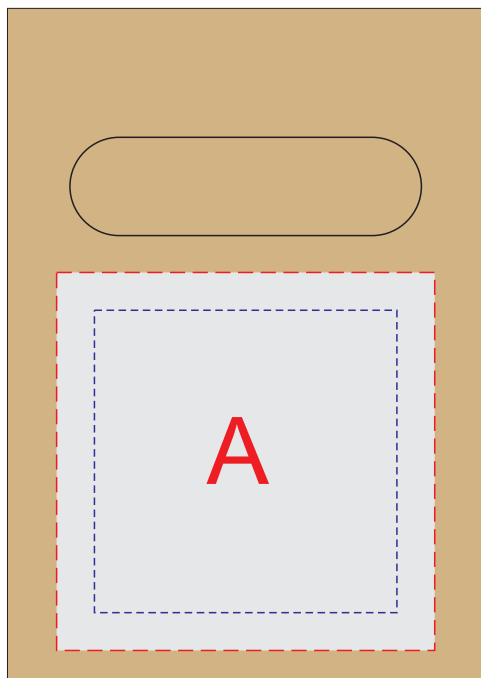

лицо

оборот

x6

Внимание! Из-за особенностей структуры деревянной поверхности гравировка может быть неоднородной. Рекомендуем контурную гравировку.

А	Вид нанесения	Макс площадь (Ш*В)
	Тампопечать	40x40мм
	Шильд спектрум	50x50мм
	Цифровая печать на белой основе	50x50мм

В	Вид нанесения	Макс площадь (Ш*В)
	Тампопечать	40x40мм
	Шильд спектрум	50x75мм
	Цифровая печать на белой основе	50x75мм

С	Вид нанесения	Макс площадь (Ш*В)
	Тампопечать	50x4мм
	Уф печать	60x4мм
	Гравировка	60x4мм