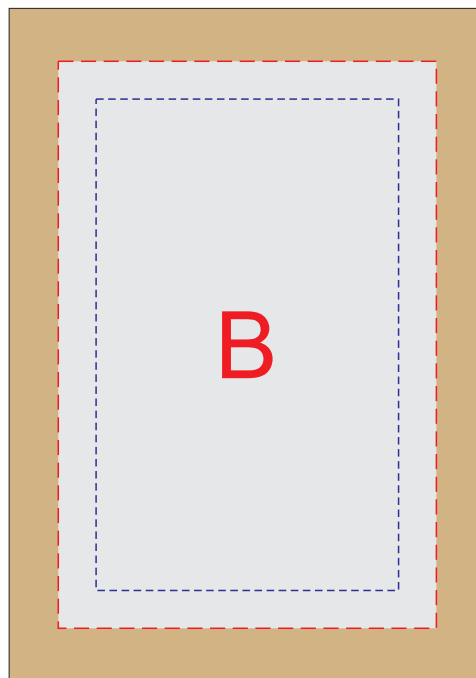

лицо

оборот

x6

Внимание! Из-за особенностей структуры деревянной поверхности гравировка может быть неоднородной. Рекомендуем контурную гравировку.

А	Вид нанесения	Макс площадь (Ш*В)
	Тампопечать	40x40мм
	Шильд спектрум	50x50мм
	Цифровая печать на белой основе	50x50мм

В	Вид нанесения	Макс площадь (Ш*В)
	Тампопечать	40x40мм
	Шильд спектрум	50x75мм
	Цифровая печать на белой основе	50x75мм

С	Вид нанесения	Макс площадь (Ш*В)
	Тампопечать	50x4мм
	Уф печать	60x4мм
	Гравировка	60x4мм