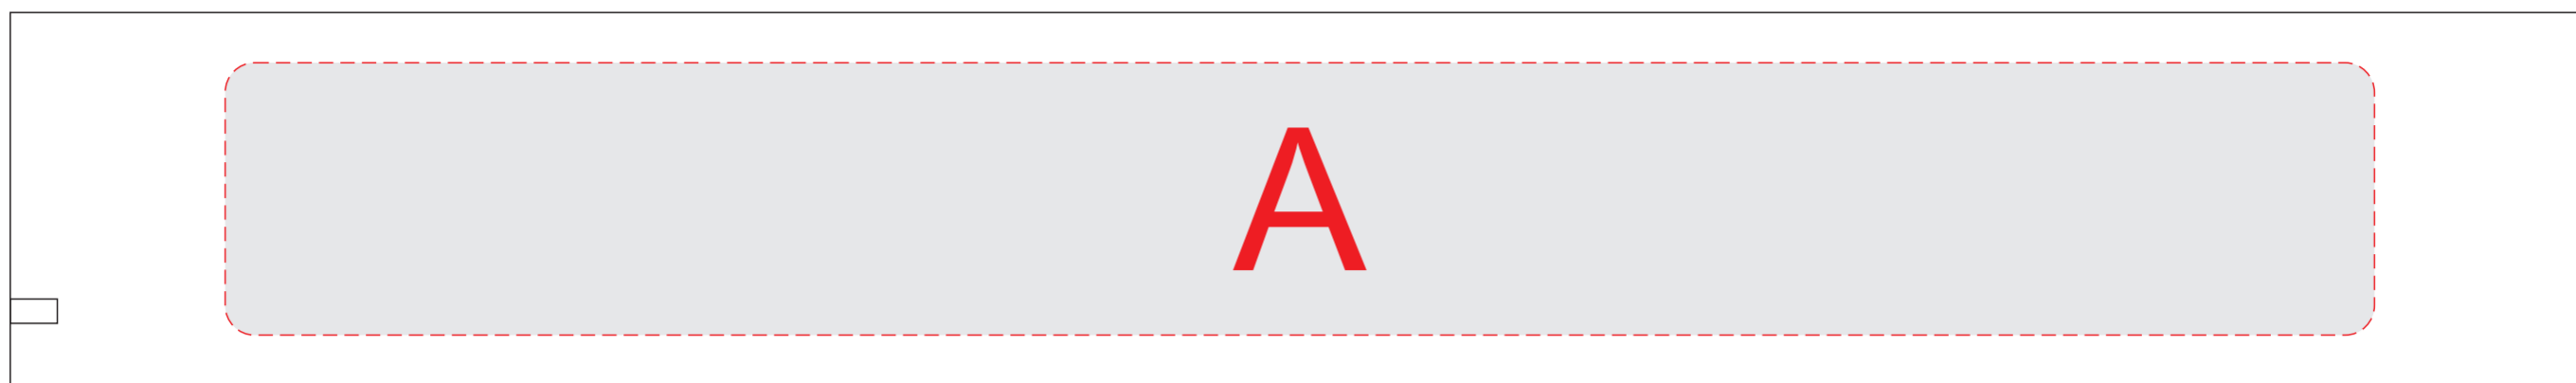

Нанесение возможно с обеих сторон

A	Вид нанесения	Макс площадь (Ш*В)
A	Вышивка	250x190мм