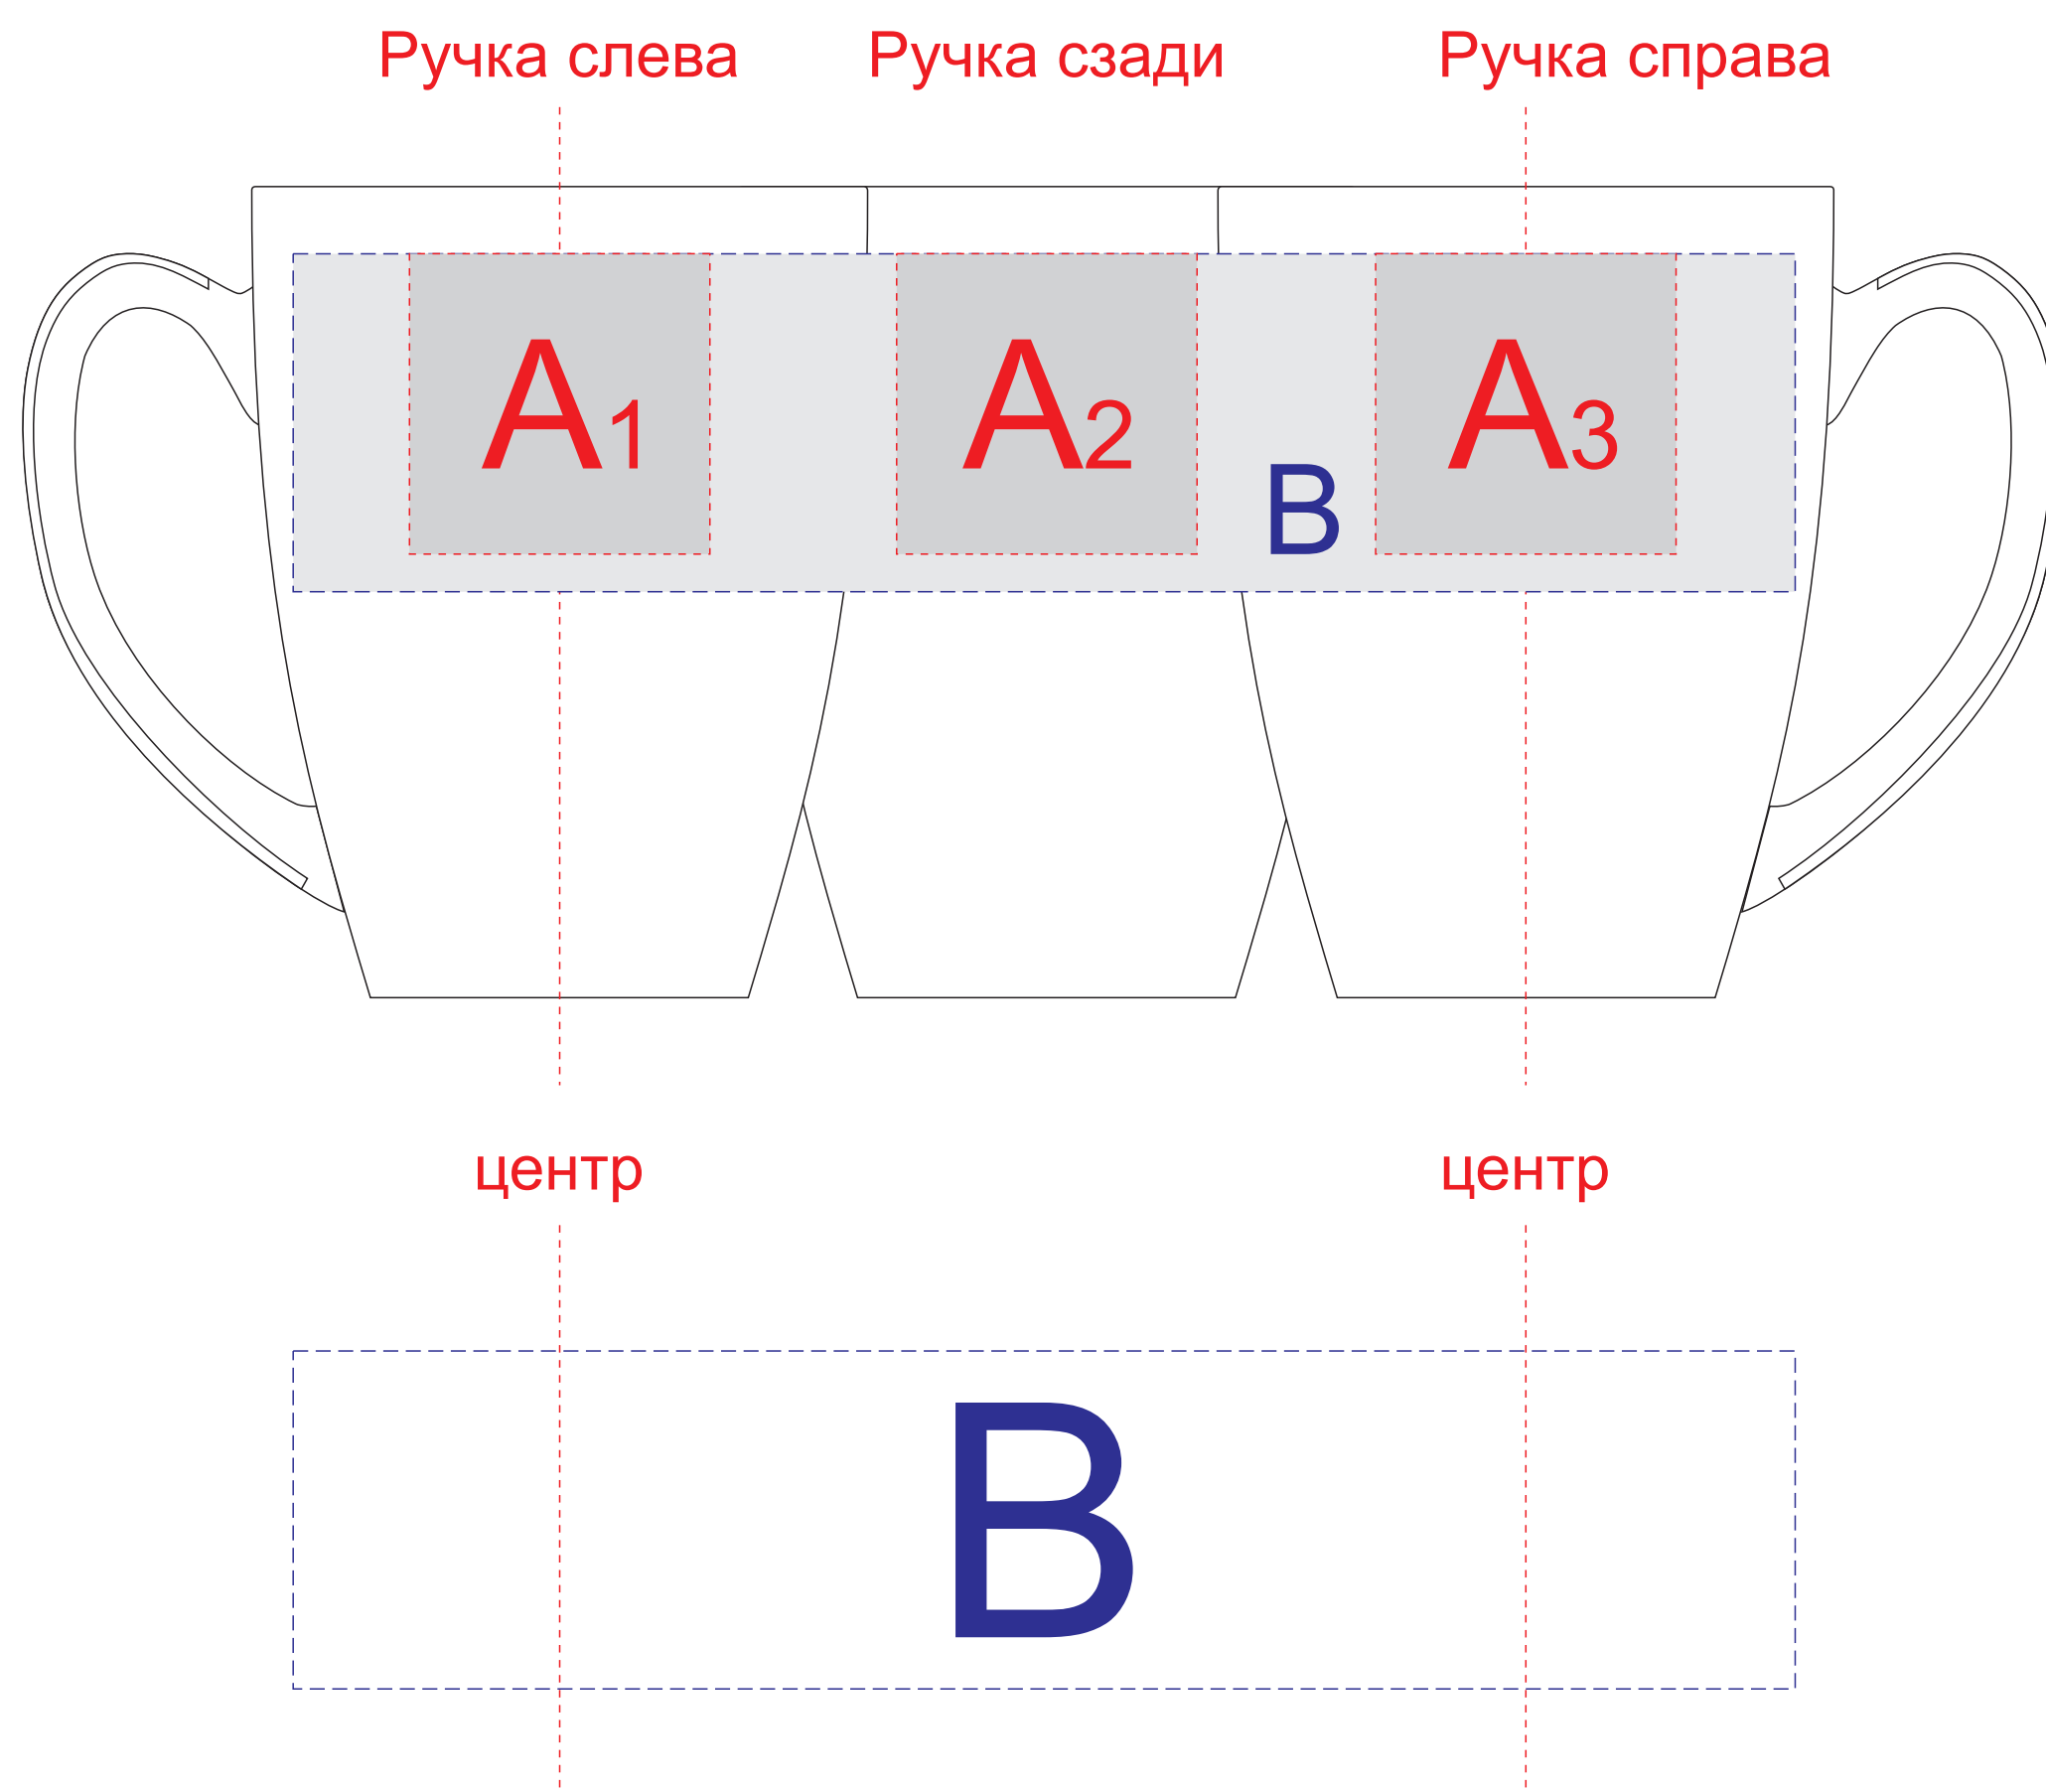

Арт. 823911.3

А	Вид нанесения	Макс площадь (Ш*В)
	Тампопечать	40x40мм

В	Вид нанесения	Макс площадь (Ш*В)
	Деколь	200x45мм