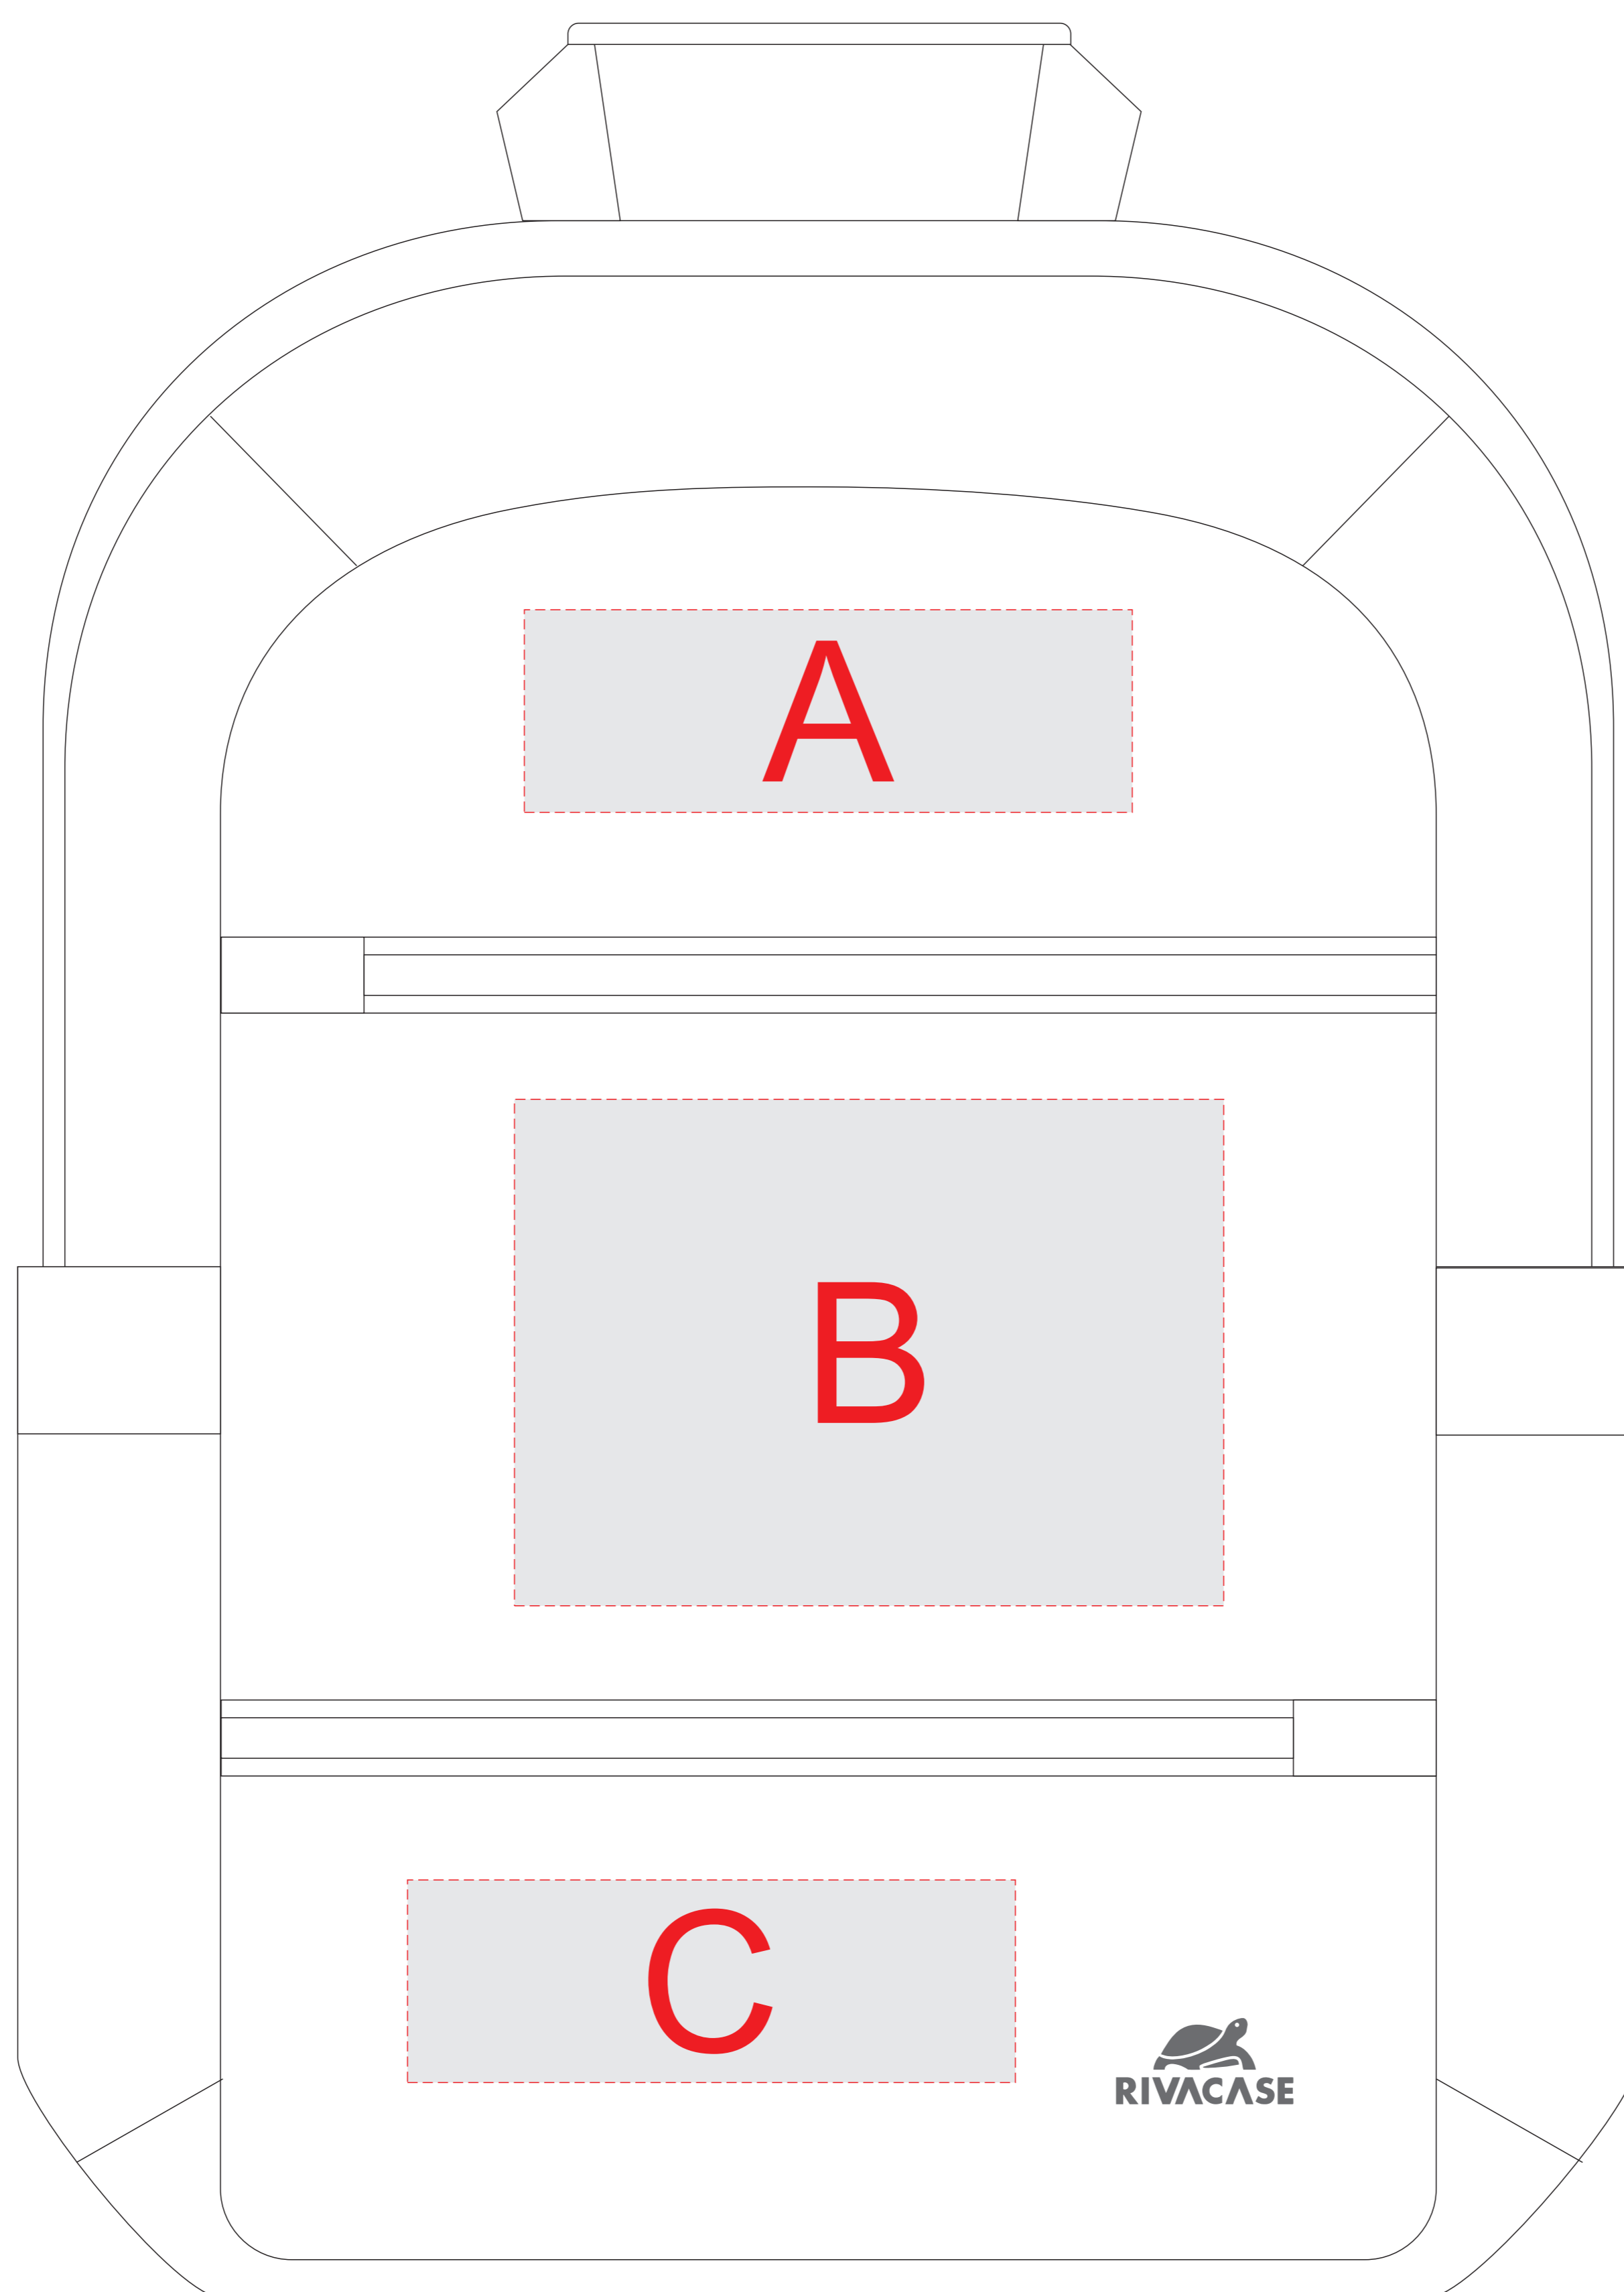

Арт.94420,94421,94422

<b>A</b>	<b>Вид нанесения</b>	<b>Макс площадь (Ш*В)</b>
	Термотрансфер	120x40мм
<b>B</b>	<b>Вид нанесения</b>	<b>Макс площадь (Ш*В)</b>
	Термотрансфер	140x100мм
<b>C</b>	<b>Вид нанесения</b>	<b>Макс площадь (Ш*В)</b>
	Термотрансфер	120x40мм

масштаб 1:2