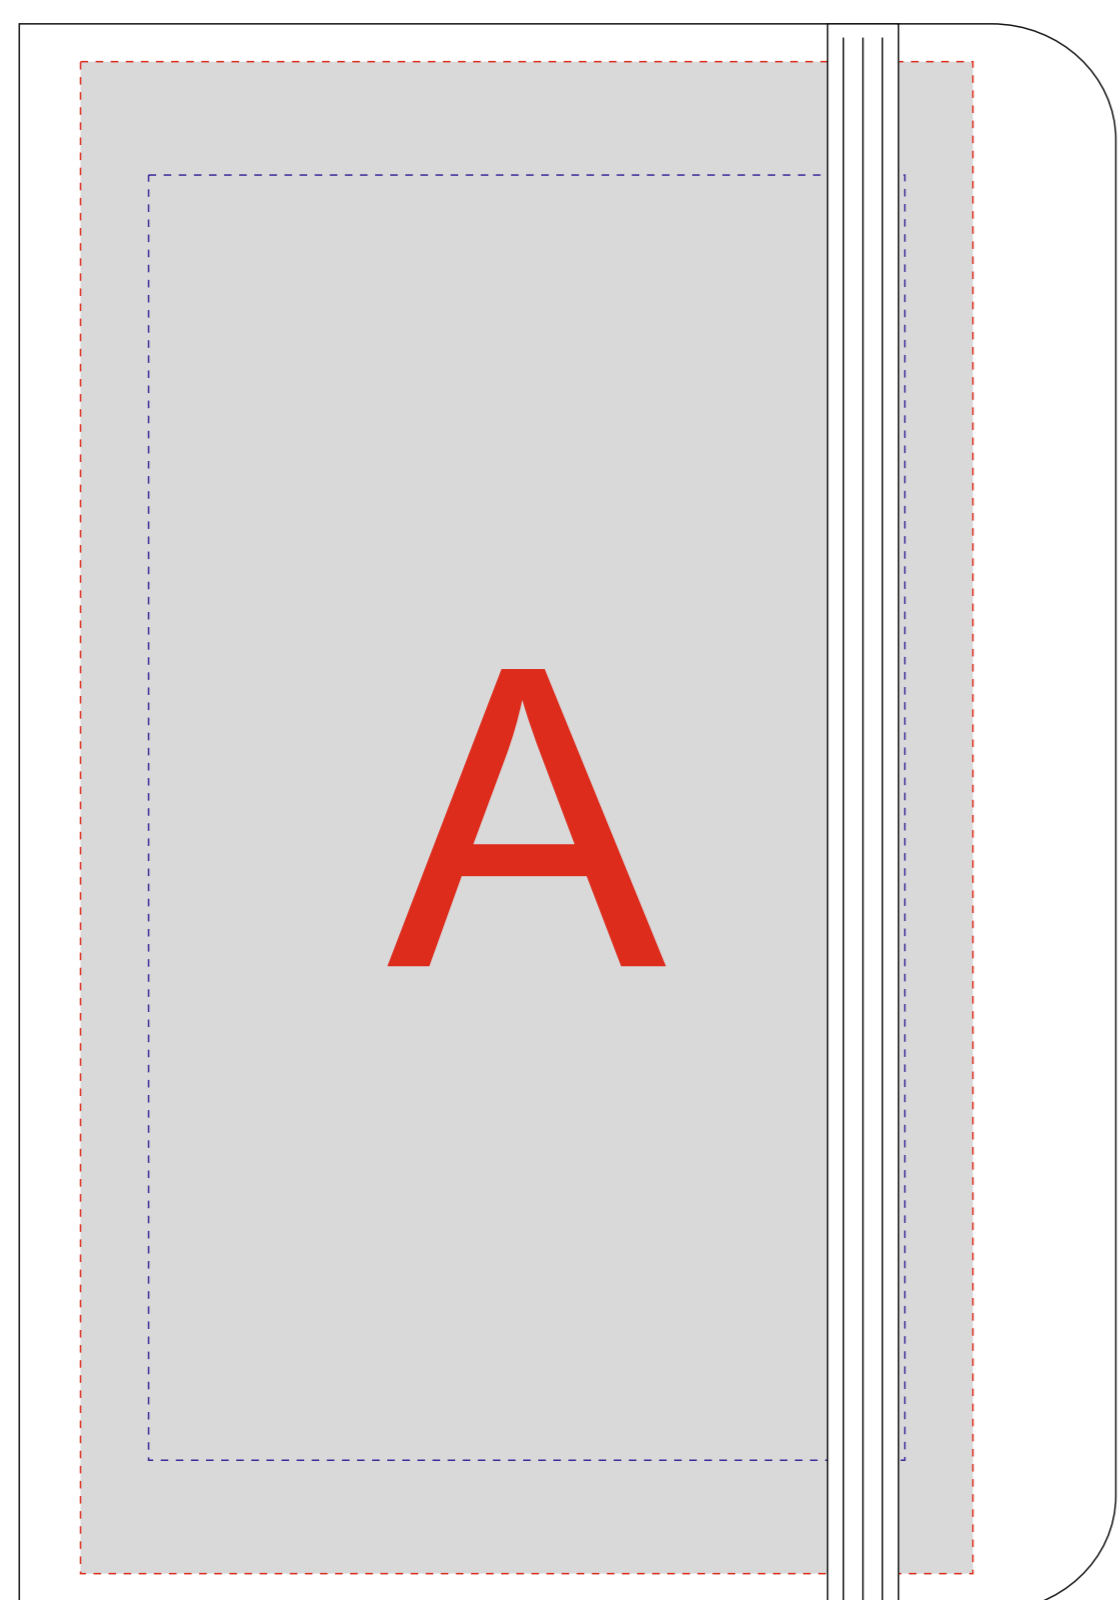

## Крышка коробки

| A | Вид нанесения            | Макс площадь (Ш*В) |
|---|--------------------------|--------------------|
|   | Металлостикер            | 118x170мм          |
|   | Трафаретная печать (1+0) | 100x170мм          |
|   | Тиснение                 | 95x95мм            |

| F | Вид нанесения   | Макс площадь (Ш*В) |
|---|-----------------|--------------------|
|   | Шильд спектрум  | 150x150мм          |
|   | Металлостикер   | 170x150мм          |
|   | Цифровая печать | 235x200мм          |
|   | Тиснение        | 95x95мм            |

## Ложемент

Внимание! Толщина линий - не менее 1 мм.

## Гравировка серебо

| B | Вид нанесения | Макс площадь (Ш*В) |
|---|---------------|--------------------|
|   | Гравировка    | 55x5мм             |
| C | Вид нанесения | Макс площадь (Ш*В) |
|   | Гравировка    | 90x5мм             |
| D | Вид нанесения | Макс площадь (Ш*В) |
|   | УФ печать     | 53x11мм            |
| E | Вид нанесения | Макс площадь (Ш*В) |
|   | Тампопечать   | 40x5мм             |