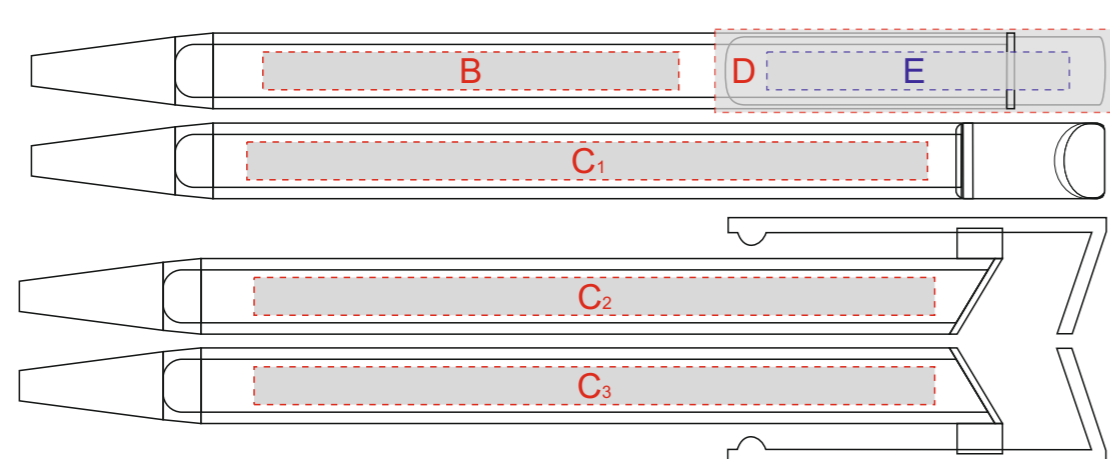

## Крышка коробки

| A | Вид нанесения            | Макс площадь (Ш*В) |
|---|--------------------------|--------------------|
|   | Металлостикер            | 118x170мм          |
|   | Трафаретная печать (1+0) | 100x170мм          |
|   | Тиснение                 | 95x95мм            |

| F | Вид нанесения   | Макс площадь (Ш*В) |
|---|-----------------|--------------------|
|   | Шильд спектрум  | 150x150мм          |
|   | Металлостикер   | 170x150мм          |
|   | Цифровая печать | 235x200мм          |
|   | Тиснение        | 95x95мм            |

## Ложемент

Внимание! Толщина линий - не менее 1 мм.

## Гравировка серебо

| B | Вид нанесения | Макс площадь (Ш*В) |
|---|---------------|--------------------|
|   | Гравировка    | 55x5мм             |
| C | Вид нанесения | Макс площадь (Ш*В) |
|   | Гравировка    | 90x5мм             |
| D | Вид нанесения | Макс площадь (Ш*В) |
|   | УФ печать     | 53x11мм            |
| E | Вид нанесения | Макс площадь (Ш*В) |
|   | Тампопечать   | 40x5мм             |