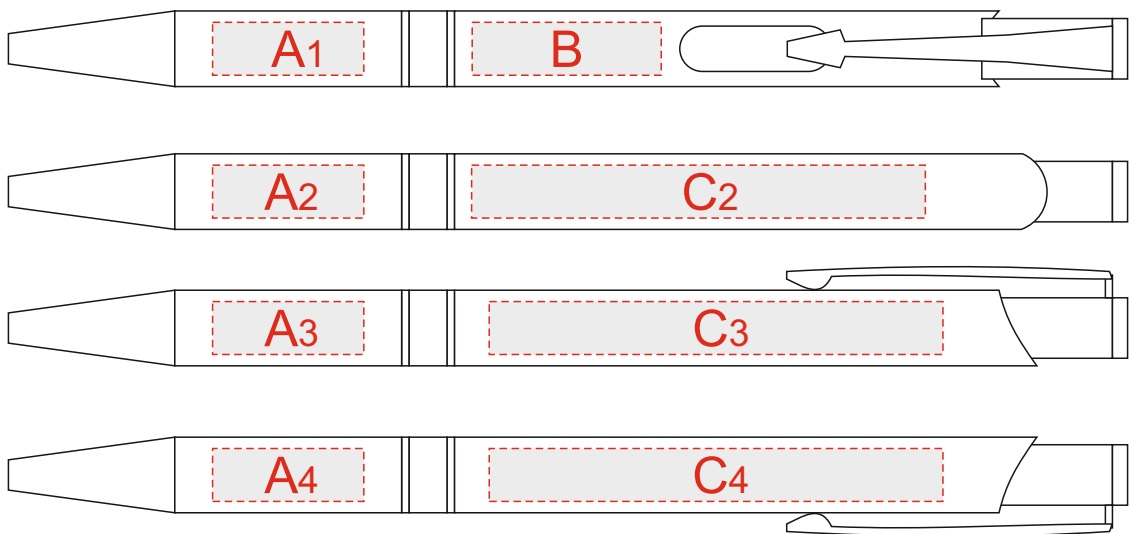

Гравировка
Тампопечать не более 50x7 мм

A	Вид нанесения	Макс площадь (Ш*В)
	Гравировка	20x6мм
	Тампопечать	20x7мм

B	Вид нанесения	Макс площадь (Ш*В)
	Гравировка	25x6мм
	Тампопечать	25x7мм

C	Вид нанесения	Макс площадь (Ш*В)
	Гравировка	60x6мм
	Тампопечать	50x7мм