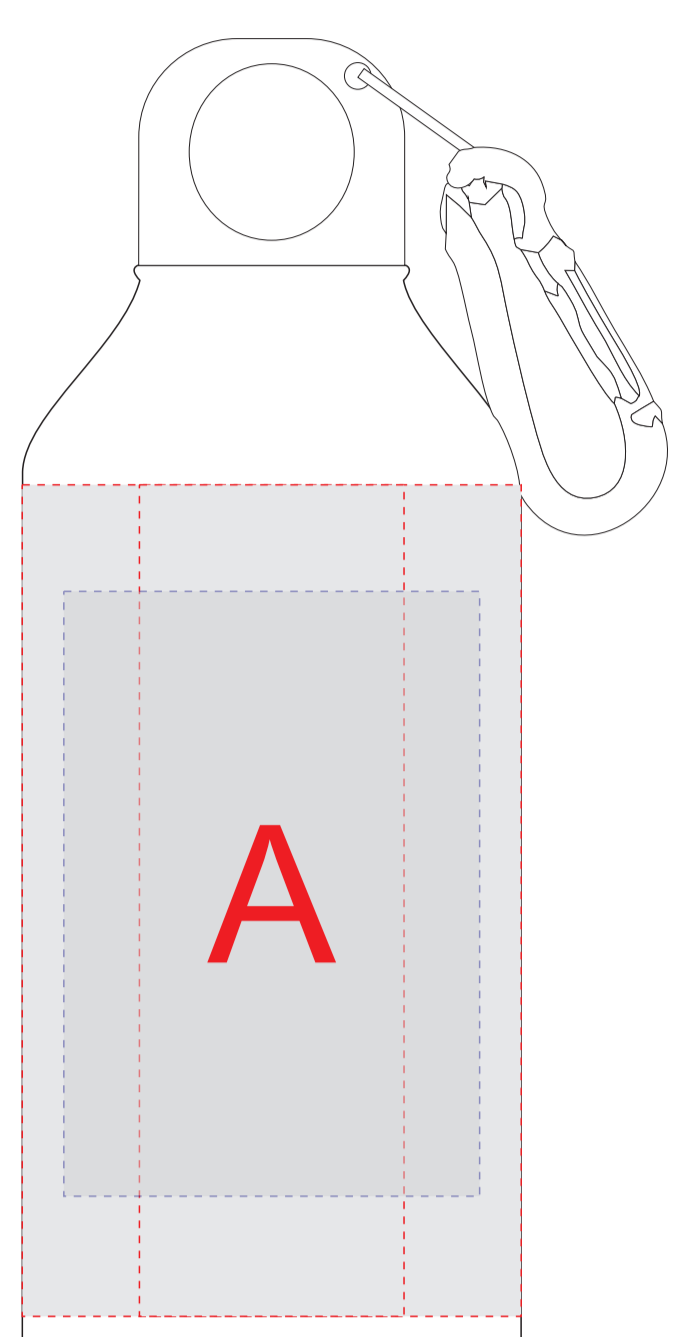

**Внимание!**

Позиционирование крышки и карабина по отношению к логотипу невозможно ввиду технических особенностей изделия и процесса печати.  
Круговая трафаретная печать и круговая гравировка не стыкуются.

| A | Вид нанесения                         | Макс площадь (Ш*В) |
|---|---------------------------------------|--------------------|
|   | Уф-печать кроме 5-10000200            | 20x105мм           |
|   | Круговая уф-печать кроме 5-10000200   | 207,24x105мм       |
|   | Тампопечать                           | 35x50мм            |
|   | Круговая трафаретная печать           | 195x90мм           |
|   | Гравировка                            | 30x100мм           |
|   | Гравировка XL<br>(кроме арт.10000202) | 55x80мм            |
|   | Круговая гравировка                   | 194x99мм           |