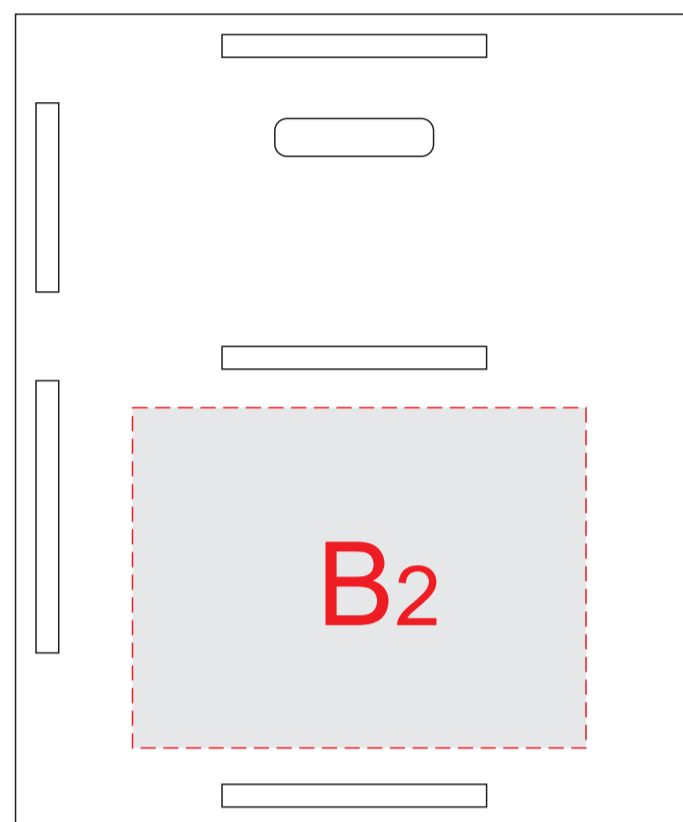

кашпо бетонное
нанесение возможно на всех аналогичных гранях

Для гравировки рекомендуется использовать крупные элементы дизайна ввиду особенностей материала кашпо!

коробка_вид спереди

коробка_вид справа

коробка_вид сзади

коробка_вид слева

A	Вид нанесения	Макс площадь (Ш*В)
	Тампопечать	40x30мм
	Гравировка	40x30мм
	Шильд спектрум	60x40мм
	Металлостикер	60x40мм

B	Вид нанесения	Макс площадь (Ш*В)
	Тампопечать	45x45мм
Гравировка	60x45мм	

коробка_вид слева