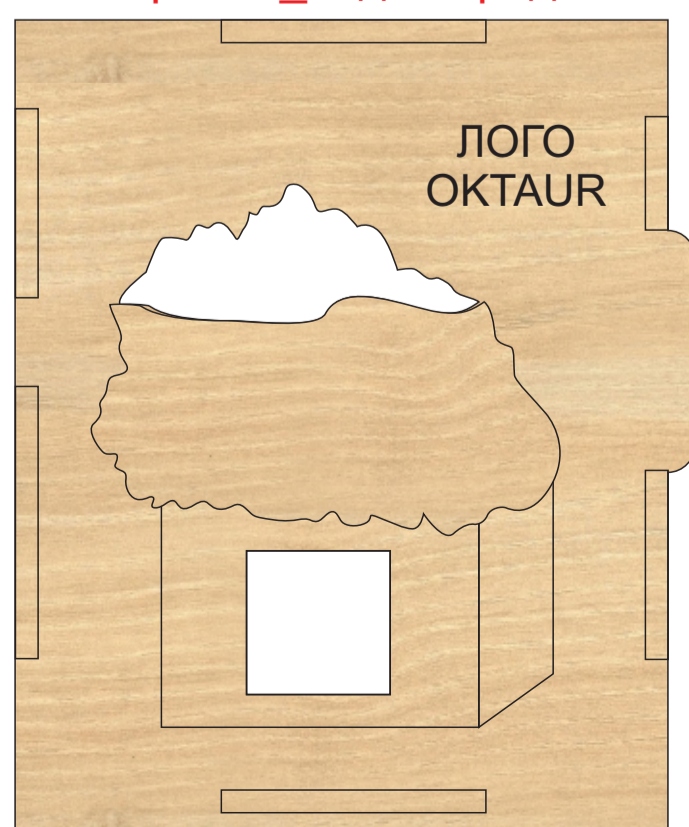

кашпо бетонное
нанесение возможно на всех аналогичных гранях

Для гравировки рекомендуется использовать крупные элементы дизайна ввиду особенностей материала кашпо!

коробка_вид спереди

коробка_вид справа

коробка_вид сзади

коробка_вид слева

A	Вид нанесения	Макс площадь (Ш*В)
	Тампопечать	40x30мм
	Гравировка	40x30мм
	Шильд спектрум	60x40мм
	Металлостикер	60x40мм

B	Вид нанесения	Макс площадь (Ш*В)
	Тампопечать	45x45мм
Гравировка	60x45мм	

коробка_вид слева