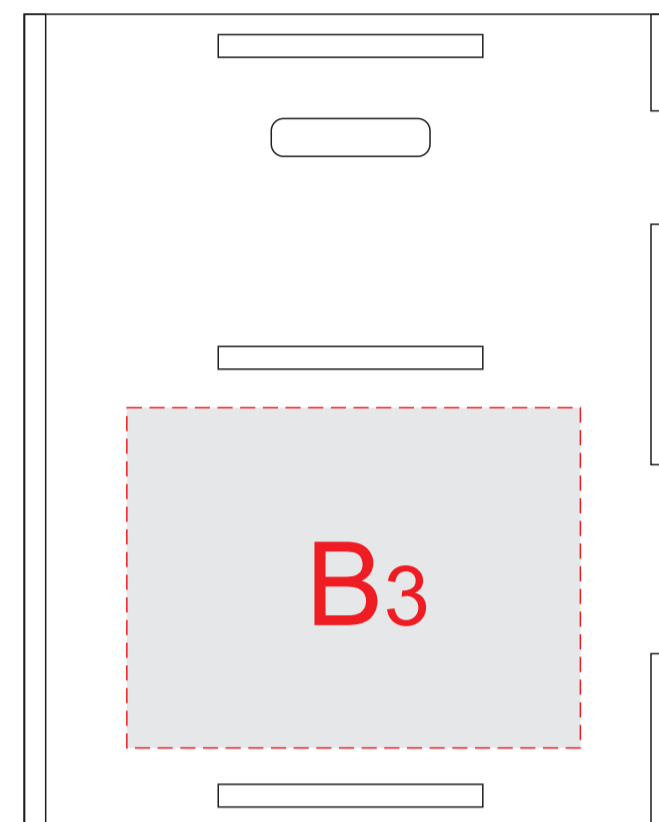

кашпо бетонное
нанесение возможно на всех аналогичных гранях

Для гравировки рекомендуется использовать крупные элементы дизайна ввиду особенностей материала кашпо!

коробка_вид спереди

коробка_вид справа

коробка_вид сзади

коробка_вид слева

A	Вид нанесения	Макс площадь (Ш*В)
	Тампопечать	40x30мм
	Гравировка	40x30мм
	Шильд спектрум	60x40мм
	Металлостикер	60x40мм

B	Вид нанесения	Макс площадь (Ш*В)
	Тампопечать	45x45мм
Гравировка	60x45мм	

коробка_вид слева