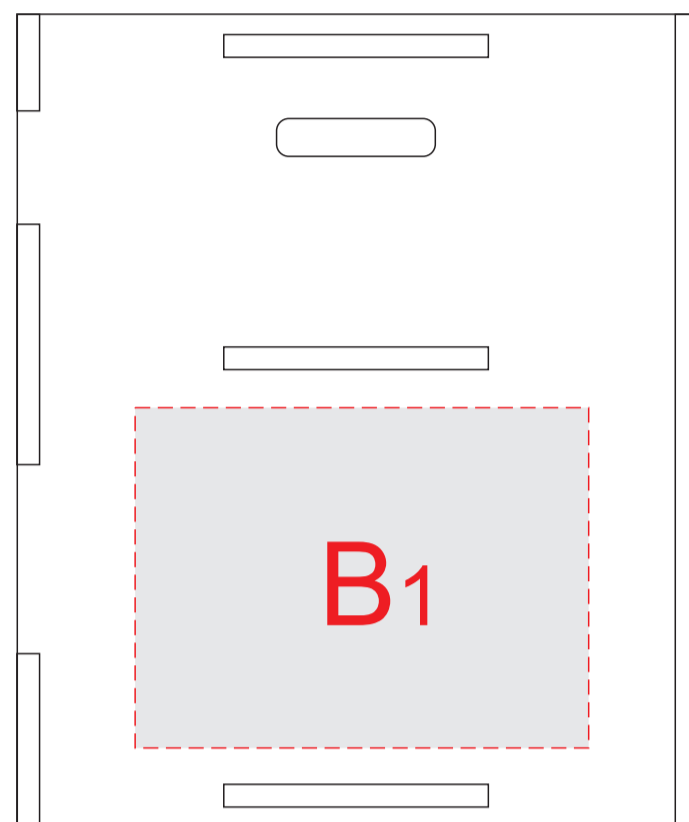

кашпо бетонное
нанесение возможно на всех аналогичных гранях

Для гравировки рекомендуется использовать крупные элементы дизайна ввиду особенностей материала кашпо!

коробка_вид спереди

коробка_вид справа

коробка_вид сзади

коробка_вид слева

A	Вид нанесения	Макс площадь (Ш*В)
	Тампопечать	40x30мм
	Гравировка	40x30мм
	Шильд спектрум	60x40мм
	Металлостикер	60x40мм

B	Вид нанесения	Макс площадь (Ш*В)
	Тампопечать	45x45мм
Гравировка	60x45мм	

коробка_вид слева