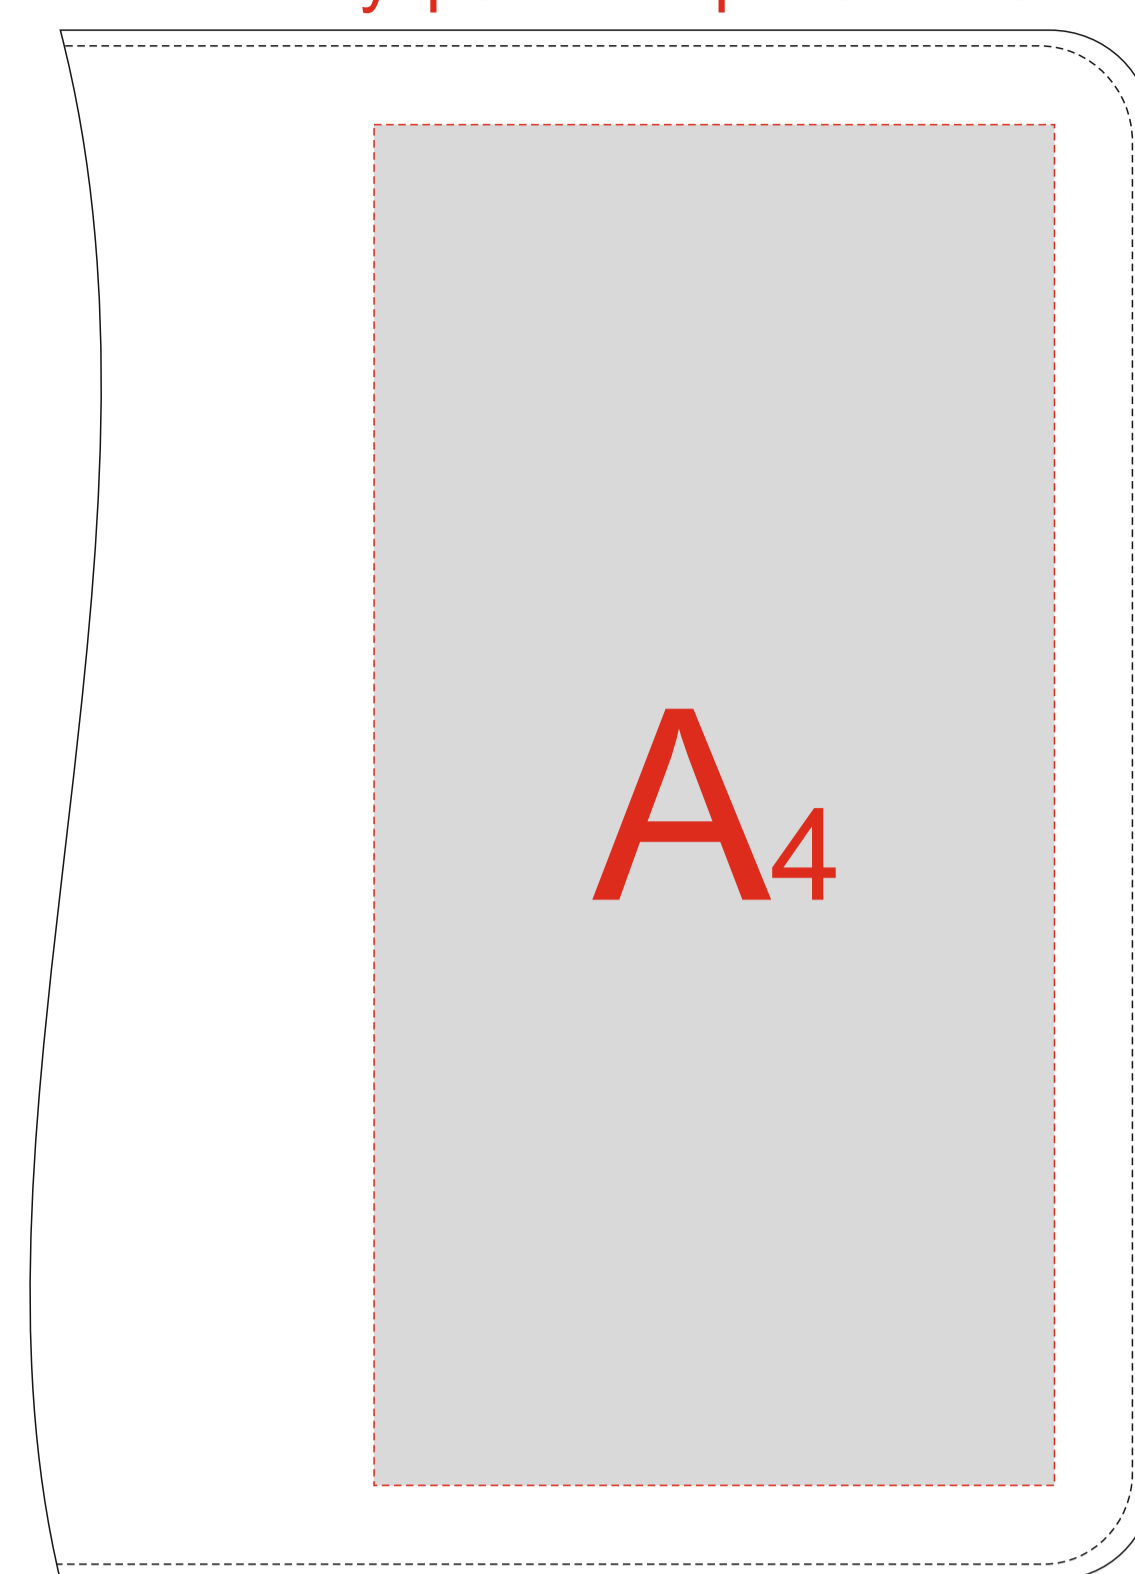

лицо

оборот

Внутренняя левая часть

Внутренняя правая часть

A	Вид нанесения	Макс площадь (Ш*В)
	Тиснение	90x95мм