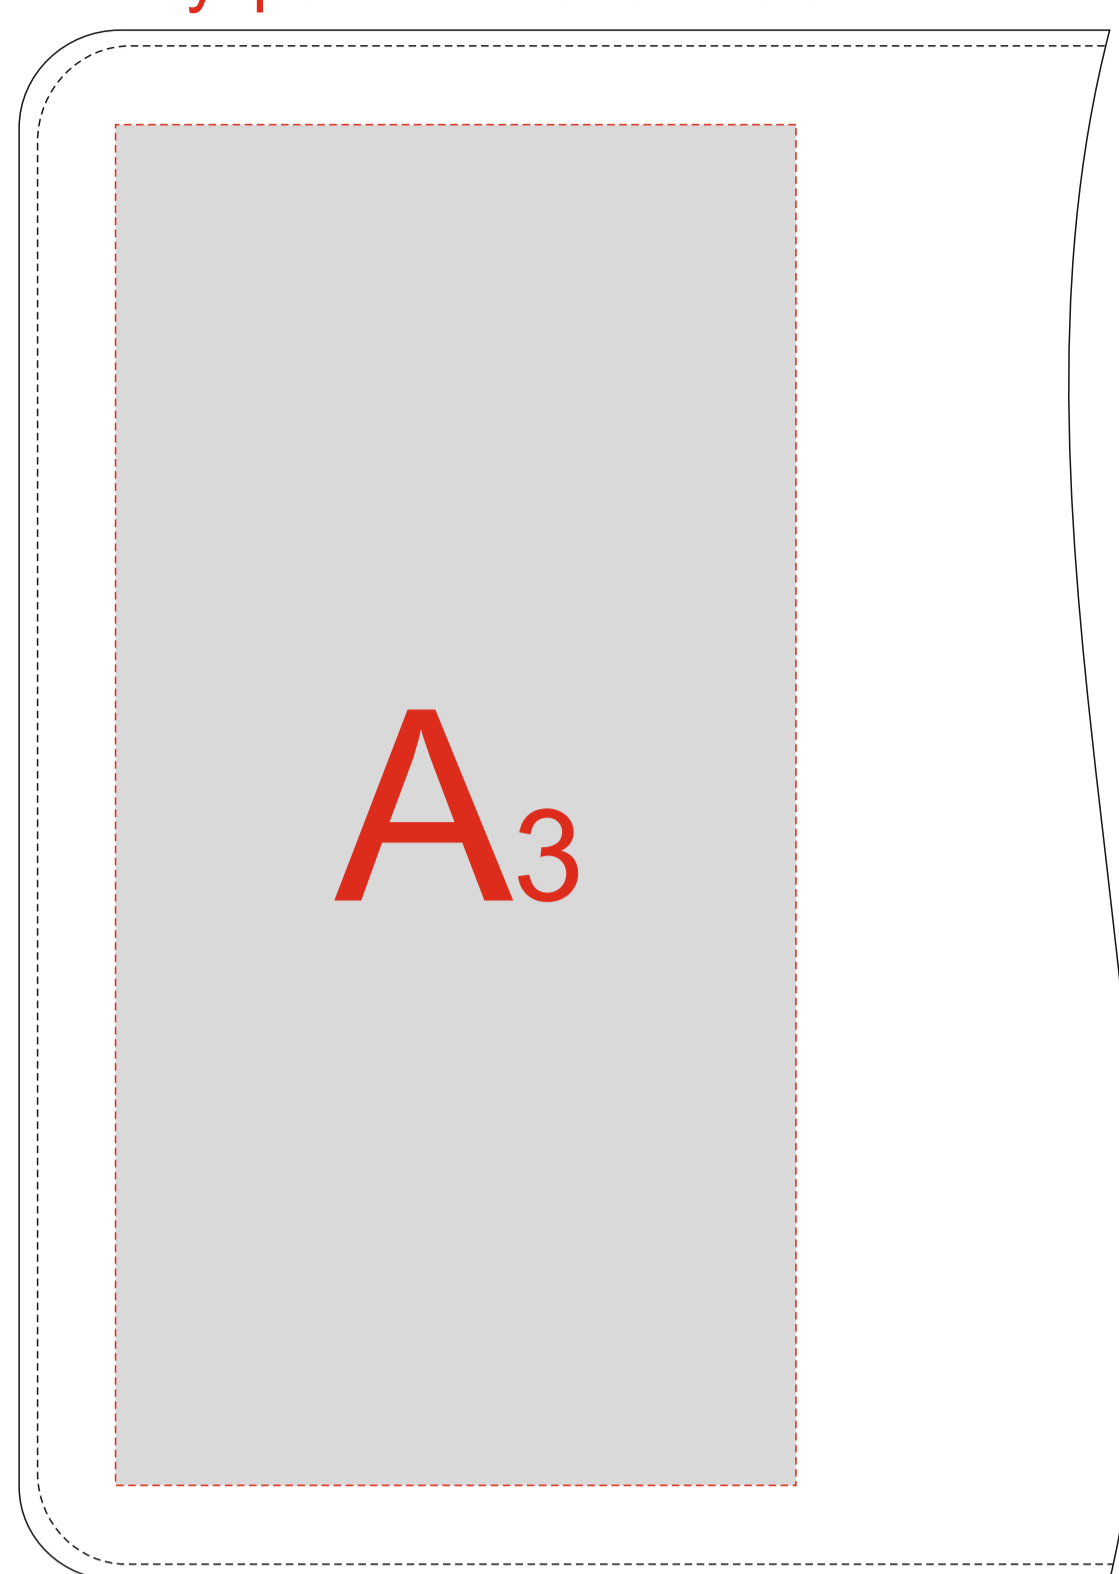

лицо

оборот

Внутренняя левая часть

Внутренняя правая часть

A	Вид нанесения	Макс площадь (Ш*В)
	Тиснение	90x95мм