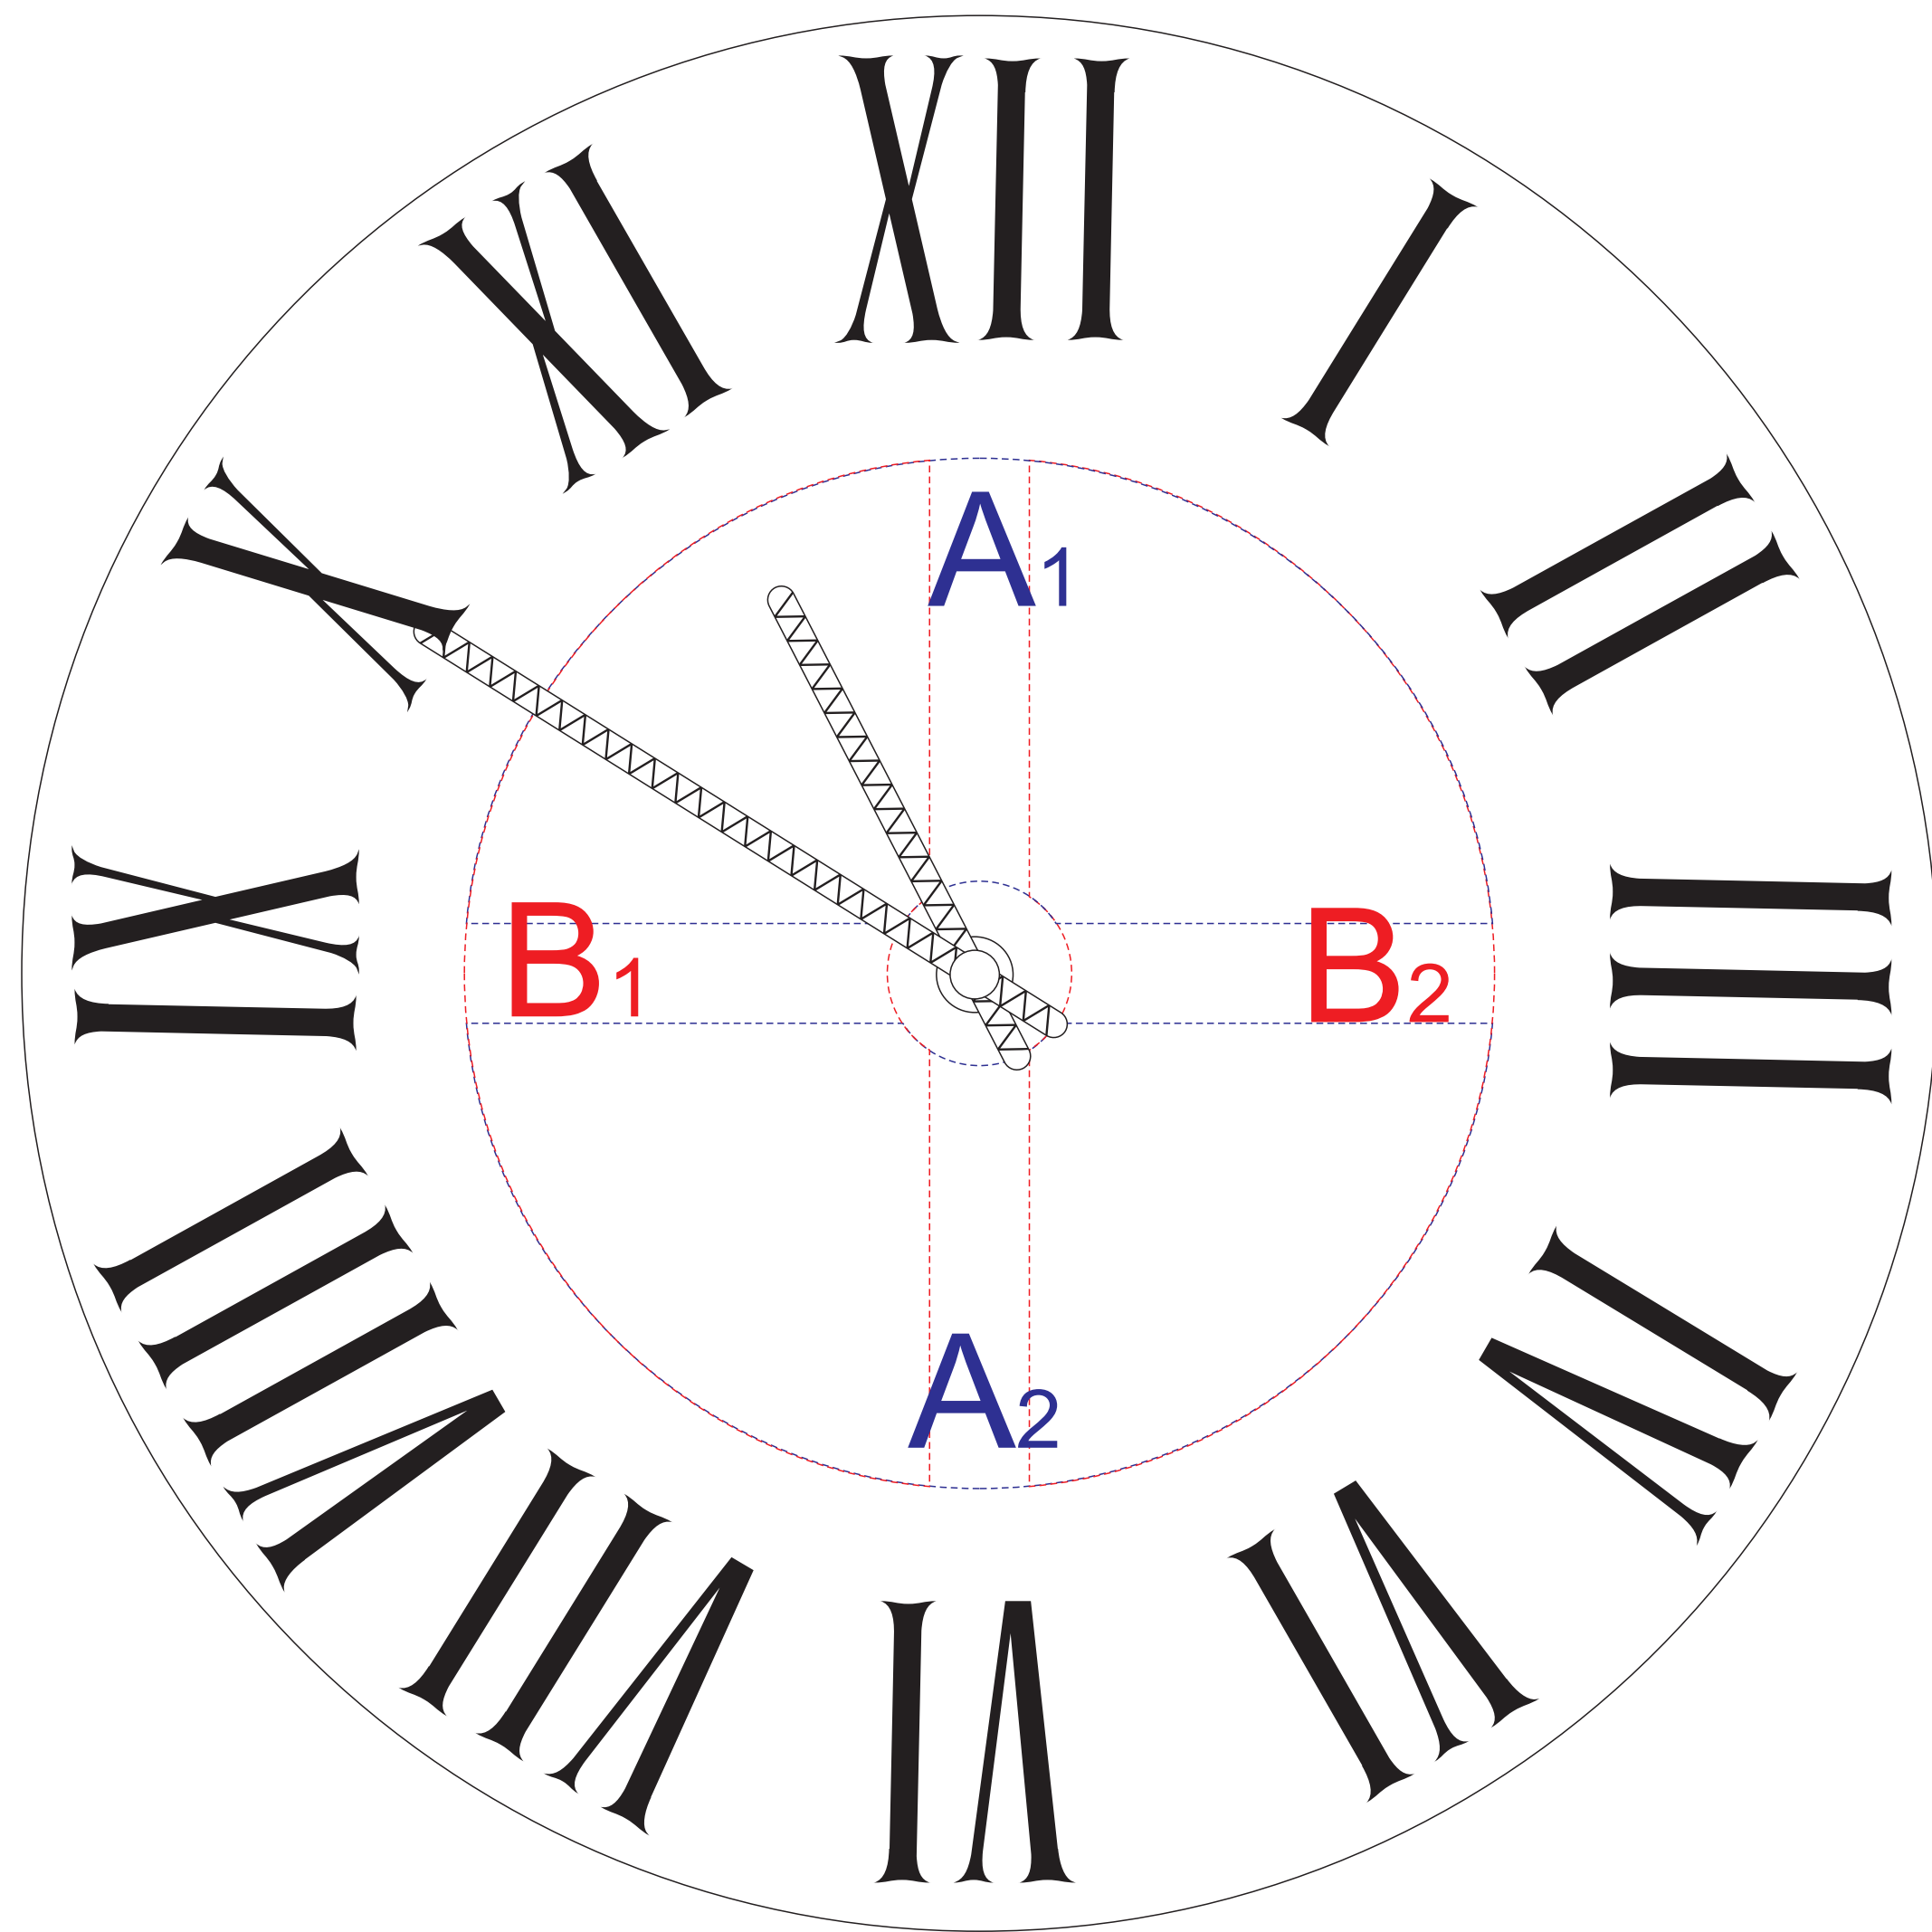

Арт. 4500702

A	Вид нанесения	Макс площадь (Ш*В)
	Гравировка	150x68мм
B	Вид нанесения	Макс площадь (Ш*В)
	Гравировка	68x150мм