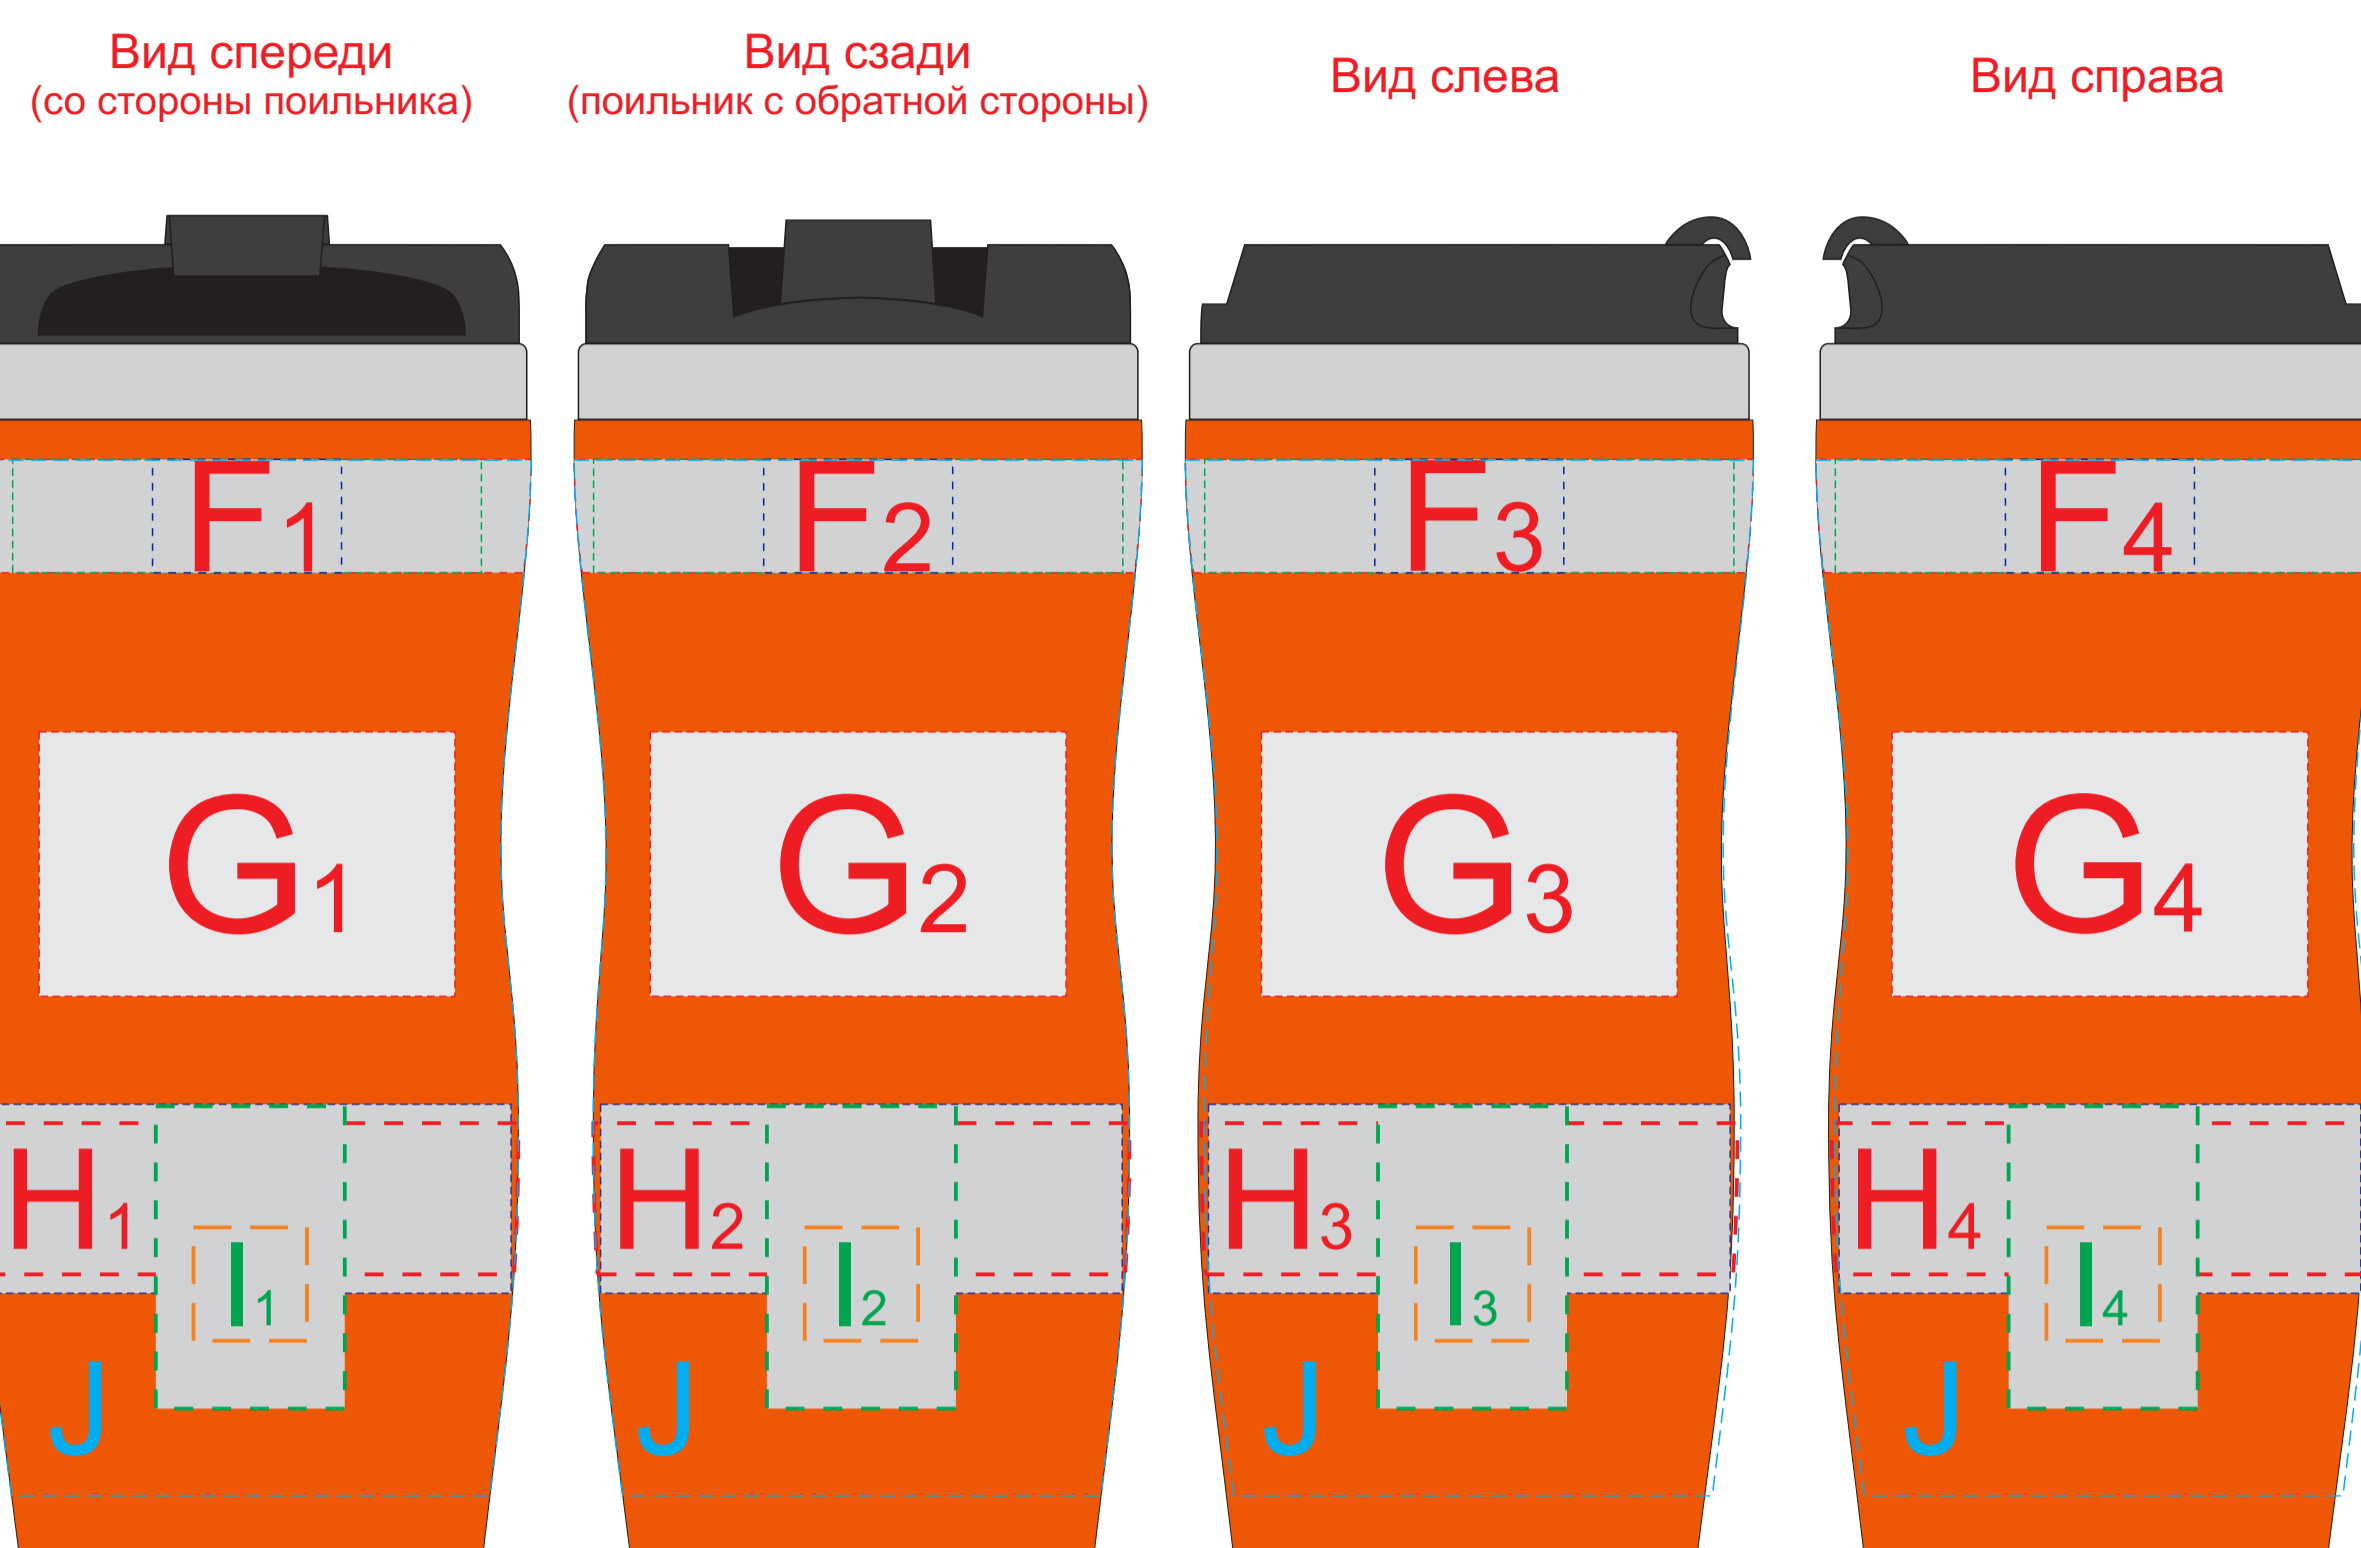

крышка коробки

гравировка серебро

Внимание! Тампопечать возможна в 1 цвет - черной, серебряной или золотой краской. Трафаретная печать возможна в 1 цвет - белой, черной или серебряной краской.

А	Вид нанесения	Макс площадь (Ш*В)
	Тампопечать 1+0	35x35мм
	Трафаретная печать 1+0	230x230мм
	Тиснение	60x60мм
	Цифровая печать на белой основе	280x275мм
Шильд спектр	150x150мм	

F	Вид нанесения	Макс площадь (Ш*В)
	Круговая гравировка (CO ₂)	234,5x15мм
	Гравировка (CO ₂)	25x15мм
Гравировка XL (CO ₂)	62x15мм	

G	Вид нанесения	Макс площадь (Ш*В)
	Гравировка XL (CO ₂)	55x35мм

H	Вид нанесения	Макс площадь (Ш*В)
	Круговая гравировка (CO ₂)	219x20мм
Гравировка XL (CO ₂)	69x25мм	

I	Вид нанесения	Макс площадь (Ш*В)
	Гравировка (CO ₂)	25x40мм
УФ печать	15x15мм	

J	Вид нанесения	Макс площадь (Ш*В)
	Круговая гравировка (кроме 827002clr)	234,5x135мм

C	Вид нанесения	Макс площадь (Ш*В)
	Тампопечать	35x6мм
Уф-печать	35x6мм	

D	Вид нанесения	Макс площадь (Ш*В)
	Уф-печать	85x7мм

E	Вид нанесения	Макс площадь (Ш*В)
	Уф-печать	115x7мм