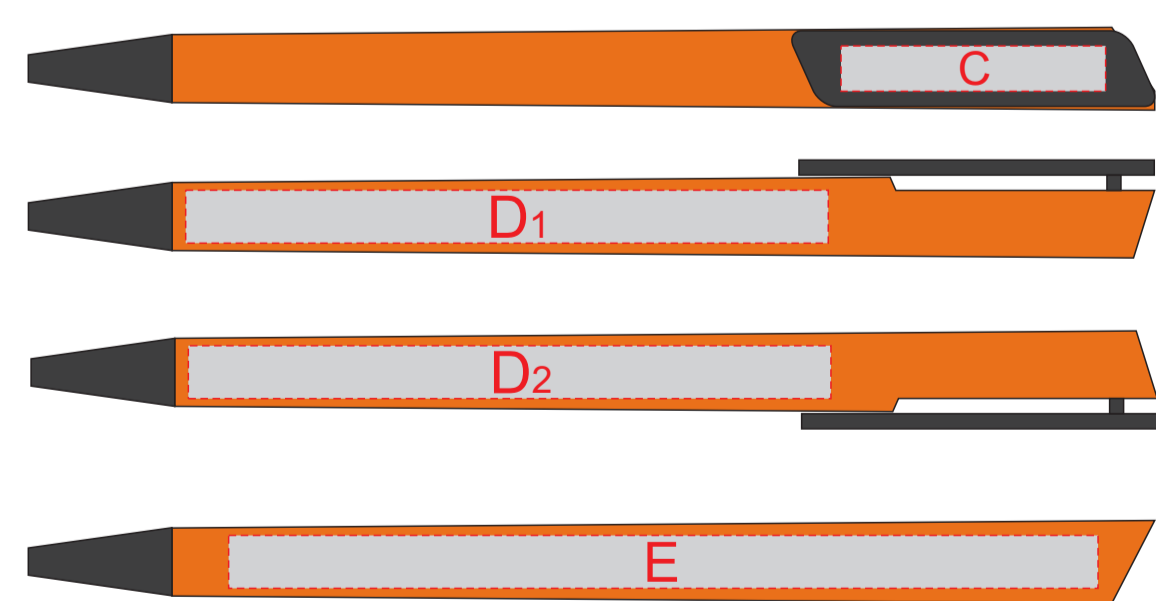

C	Вид нанесения	Макс площадь (Ш*В)
	Тампопечать	35x6мм
Уф-печать	35x6мм	

D	Вид нанесения	Макс площадь (Ш*В)
	Уф-печать	85x7мм

E	Вид нанесения	Макс площадь (Ш*В)
	Уф-печать	115x7мм