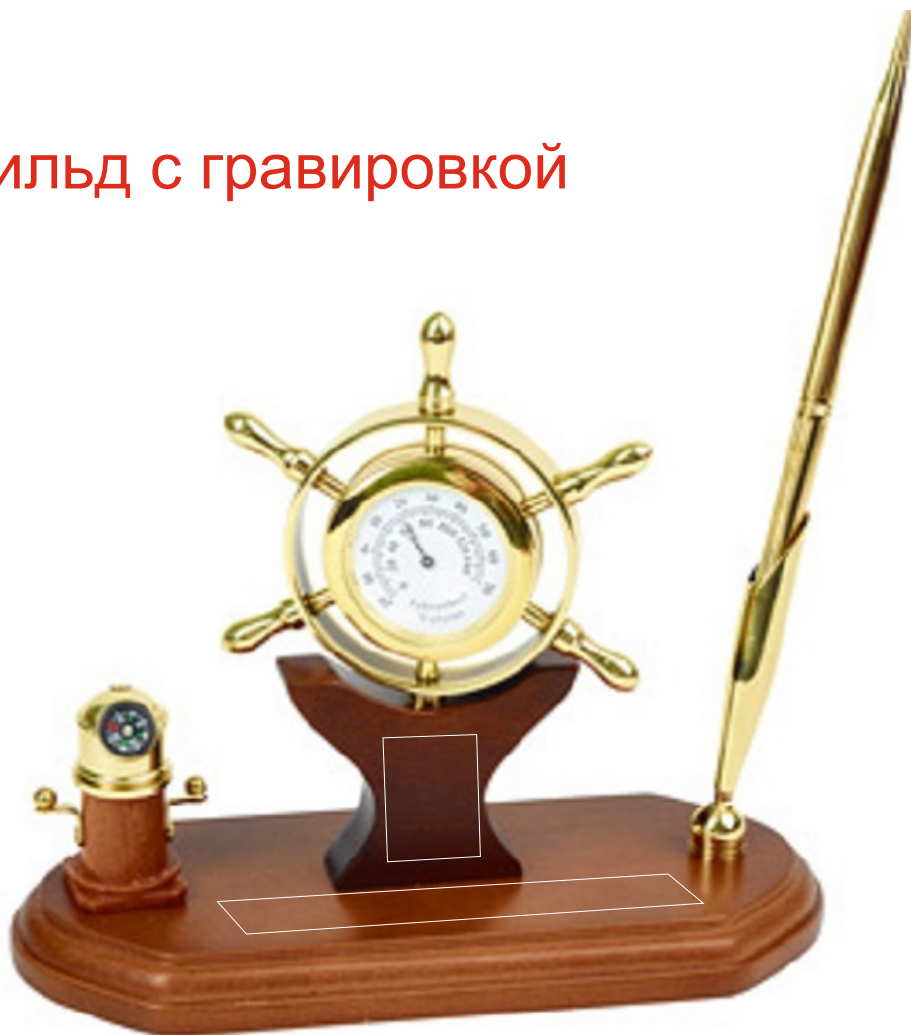

Арт. 616939

Шильд с гравировкой

30x20мм

Место
под
шильд

110x15мм
Место под шильд