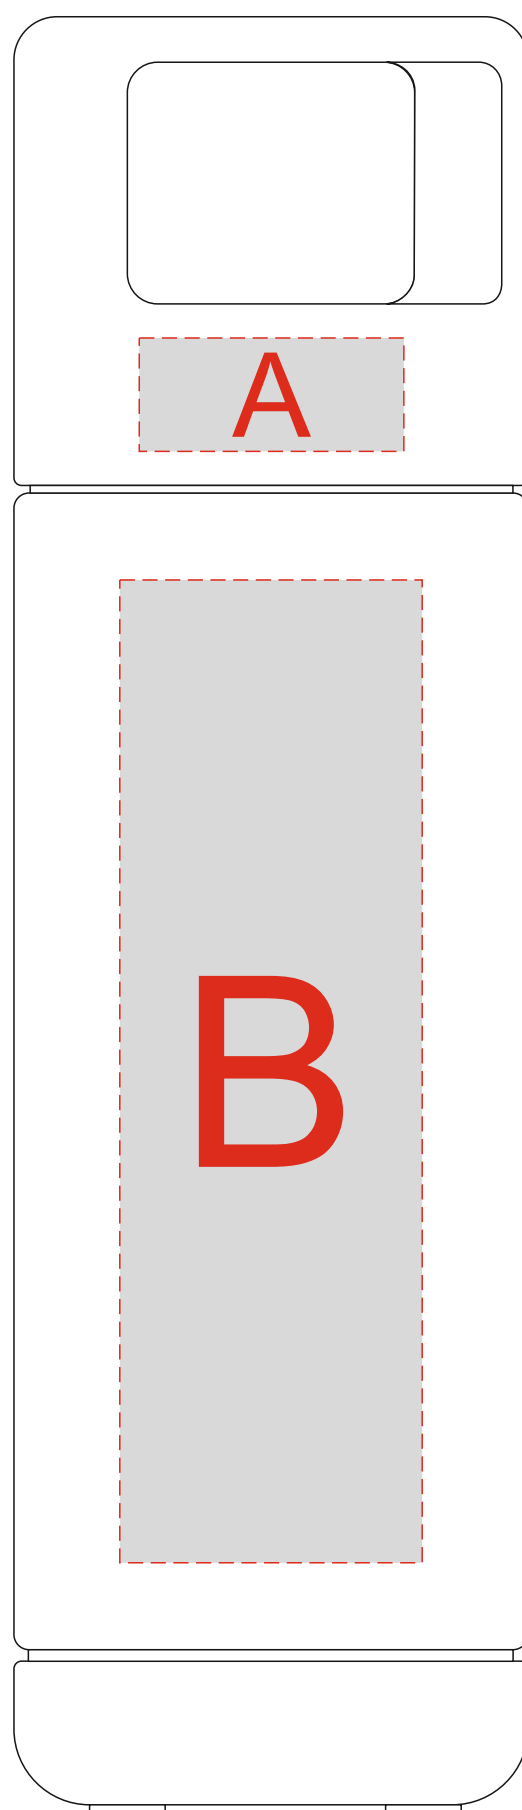

Арт. 82270

нанесение возможно с четырех сторон

| | | |
|----------|----------------------|---------------------------|
| A | Вид нанесения | Макс площадь (Ш*В) |
| | Тампопечать | 35x15мм |

| | | |
|----------|----------------------|---------------------------|
| B | Вид нанесения | Макс площадь (Ш*В) |
| | Уф-печать | 40x130мм |