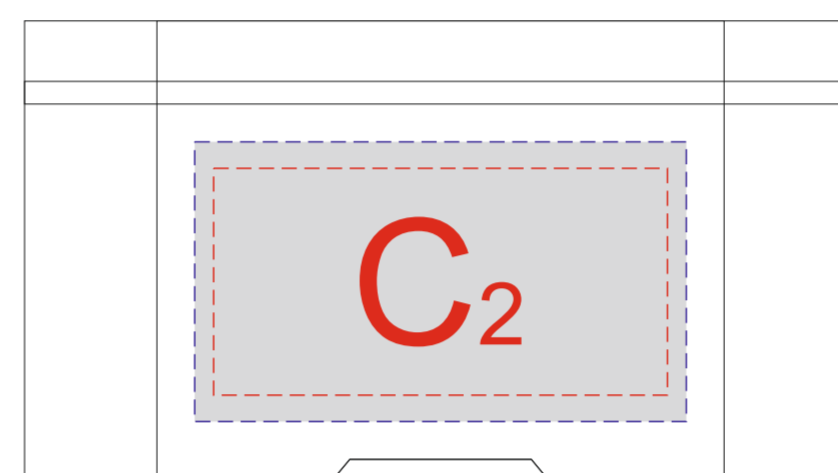

Арт. 220400

вид сбоку, длинная сторона 1

вид сбоку, длинная сторона 2

вид сбоку, короткая сторона 1 вид сбоку, короткая сторона 2

A	Вид нанесения	Макс площадь (Ш*В)
	Тампопечать	50x50мм
	Уф печать	165x95мм

C	Вид нанесения	Макс площадь (Ш*В)
	Тампопечать	30x50мм
	Уф печать	130x37мм

B	Вид нанесения	Макс площадь (Ш*В)
	Тампопечать	30x50мм
	Уф печать	65x37мм