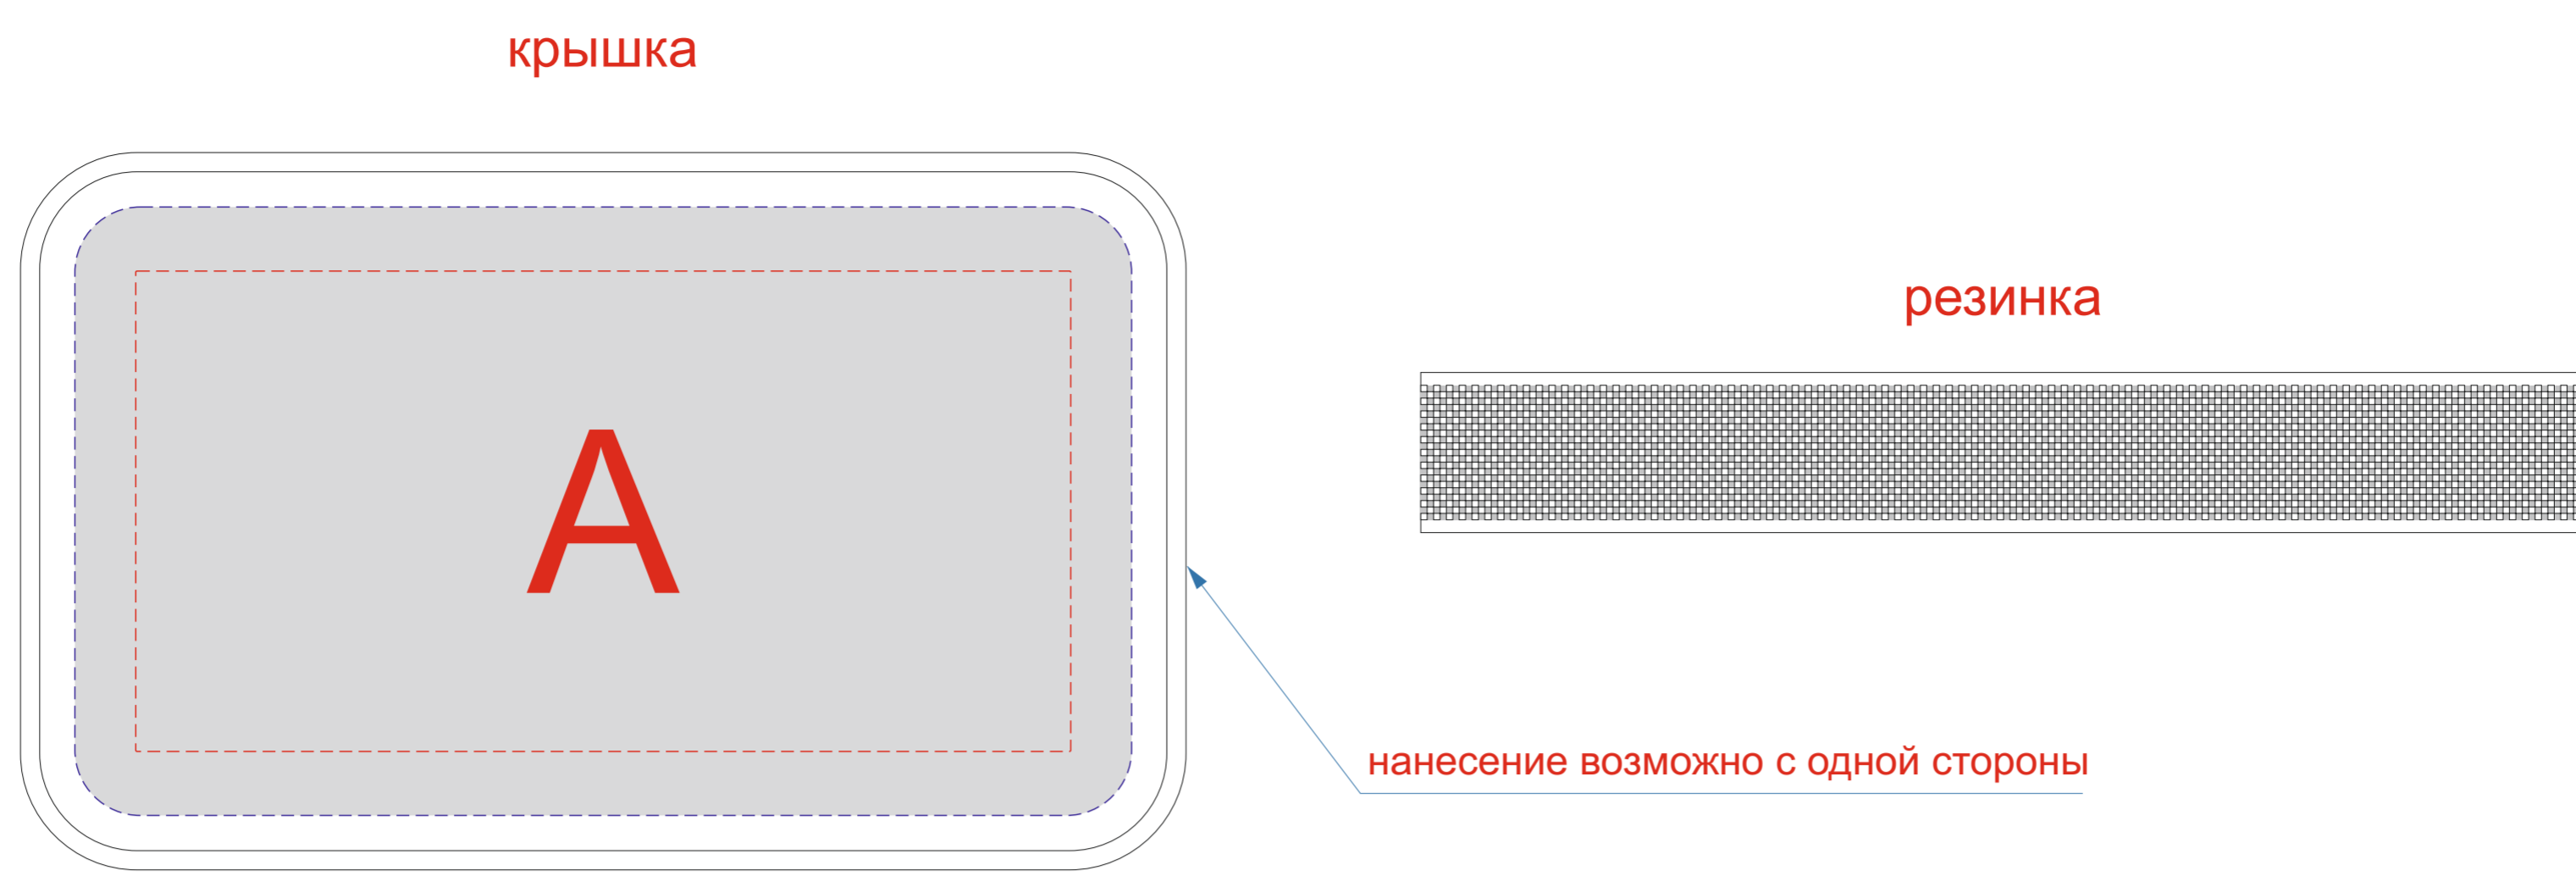

Арт. 220400

вид сбоку, длинная сторона 1

вид сбоку, длинная сторона 2

вид сбоку, короткая сторона 1 вид сбоку, короткая сторона 2

A	Вид нанесения	Макс площадь (Ш*В)
	Тампопечать	50x50мм
	Уф печать	165x95мм

C	Вид нанесения	Макс площадь (Ш*В)
	Тампопечать	30x50мм
	Уф печать	130x37мм

B	Вид нанесения	Макс площадь (Ш*В)
	Тампопечать	30x50мм
	Уф печать	65x37мм