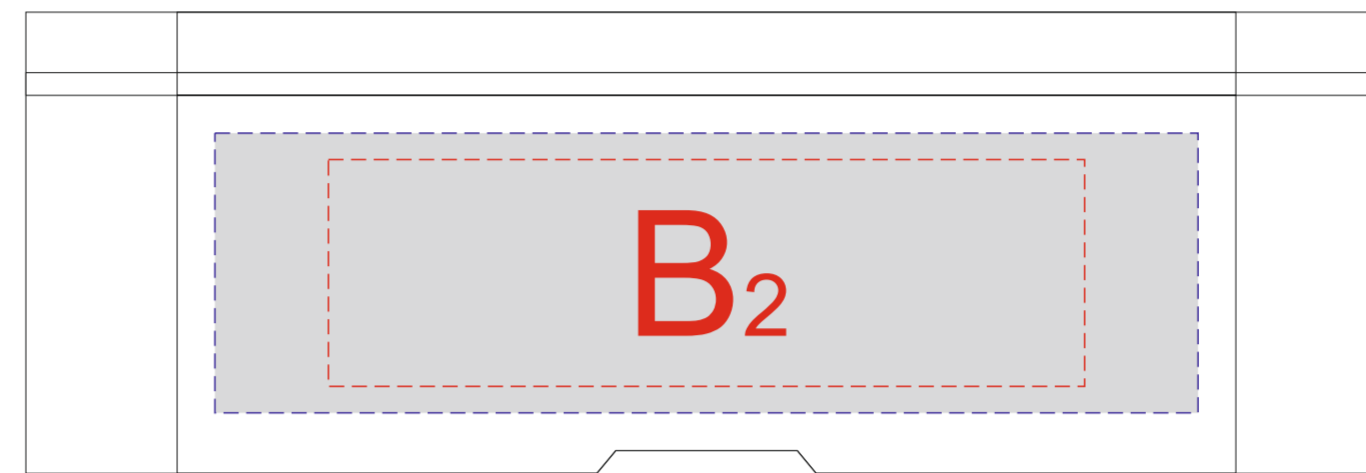

Арт. 220400

вид сбоку, длинная сторона 1

вид сбоку, длинная сторона 2

вид сбоку, короткая сторона 1 вид сбоку, короткая сторона 2

A	Вид нанесения	Макс площадь (Ш*В)
	Тампопечать	50x50мм
	Уф печать	165x95мм

C	Вид нанесения	Макс площадь (Ш*В)
	Тампопечать	30x50мм
	Уф печать	130x37мм

B	Вид нанесения	Макс площадь (Ш*В)
	Тампопечать	30x50мм
	Уф печать	65x37мм