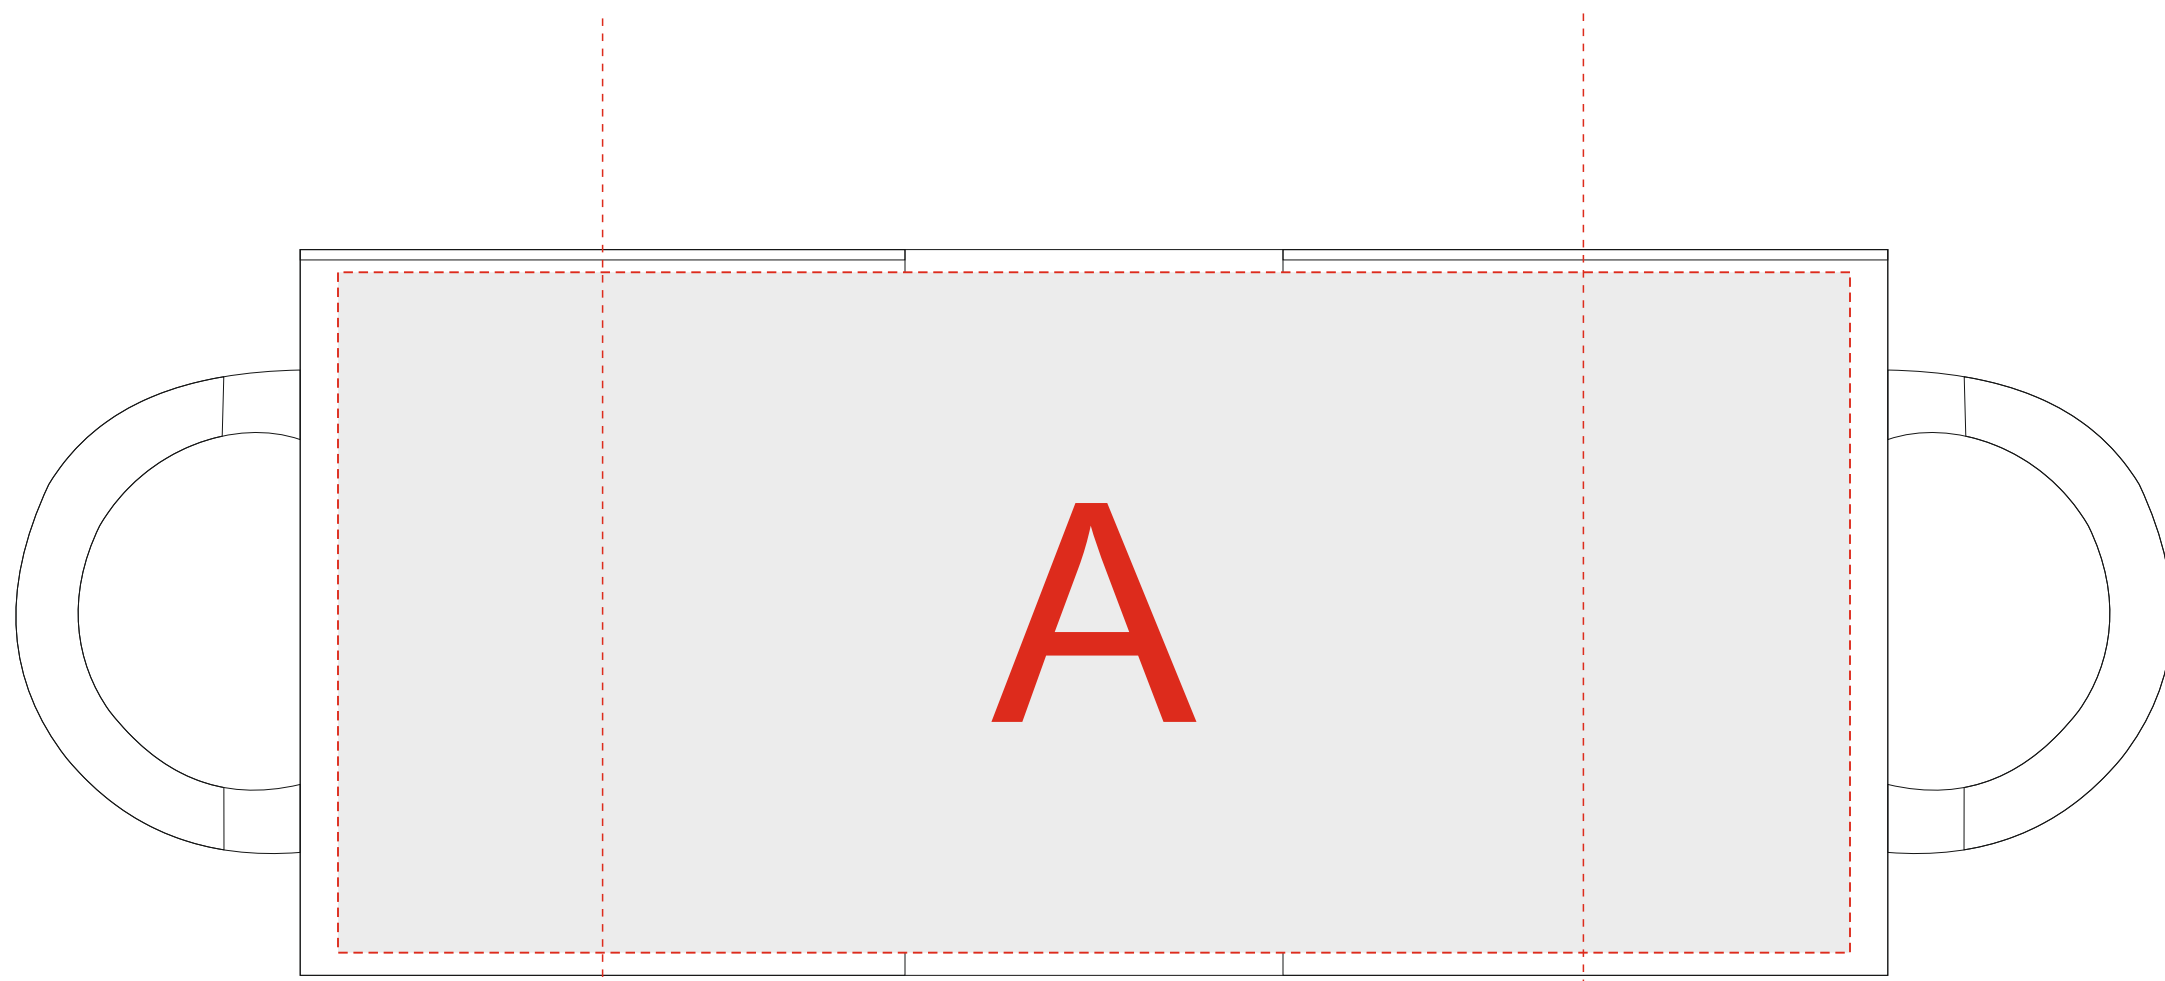

Арт. 1005220

центр

центр

	Вид нанесения	Макс площадь (Ш*В)
	Сублимация	200x90мм