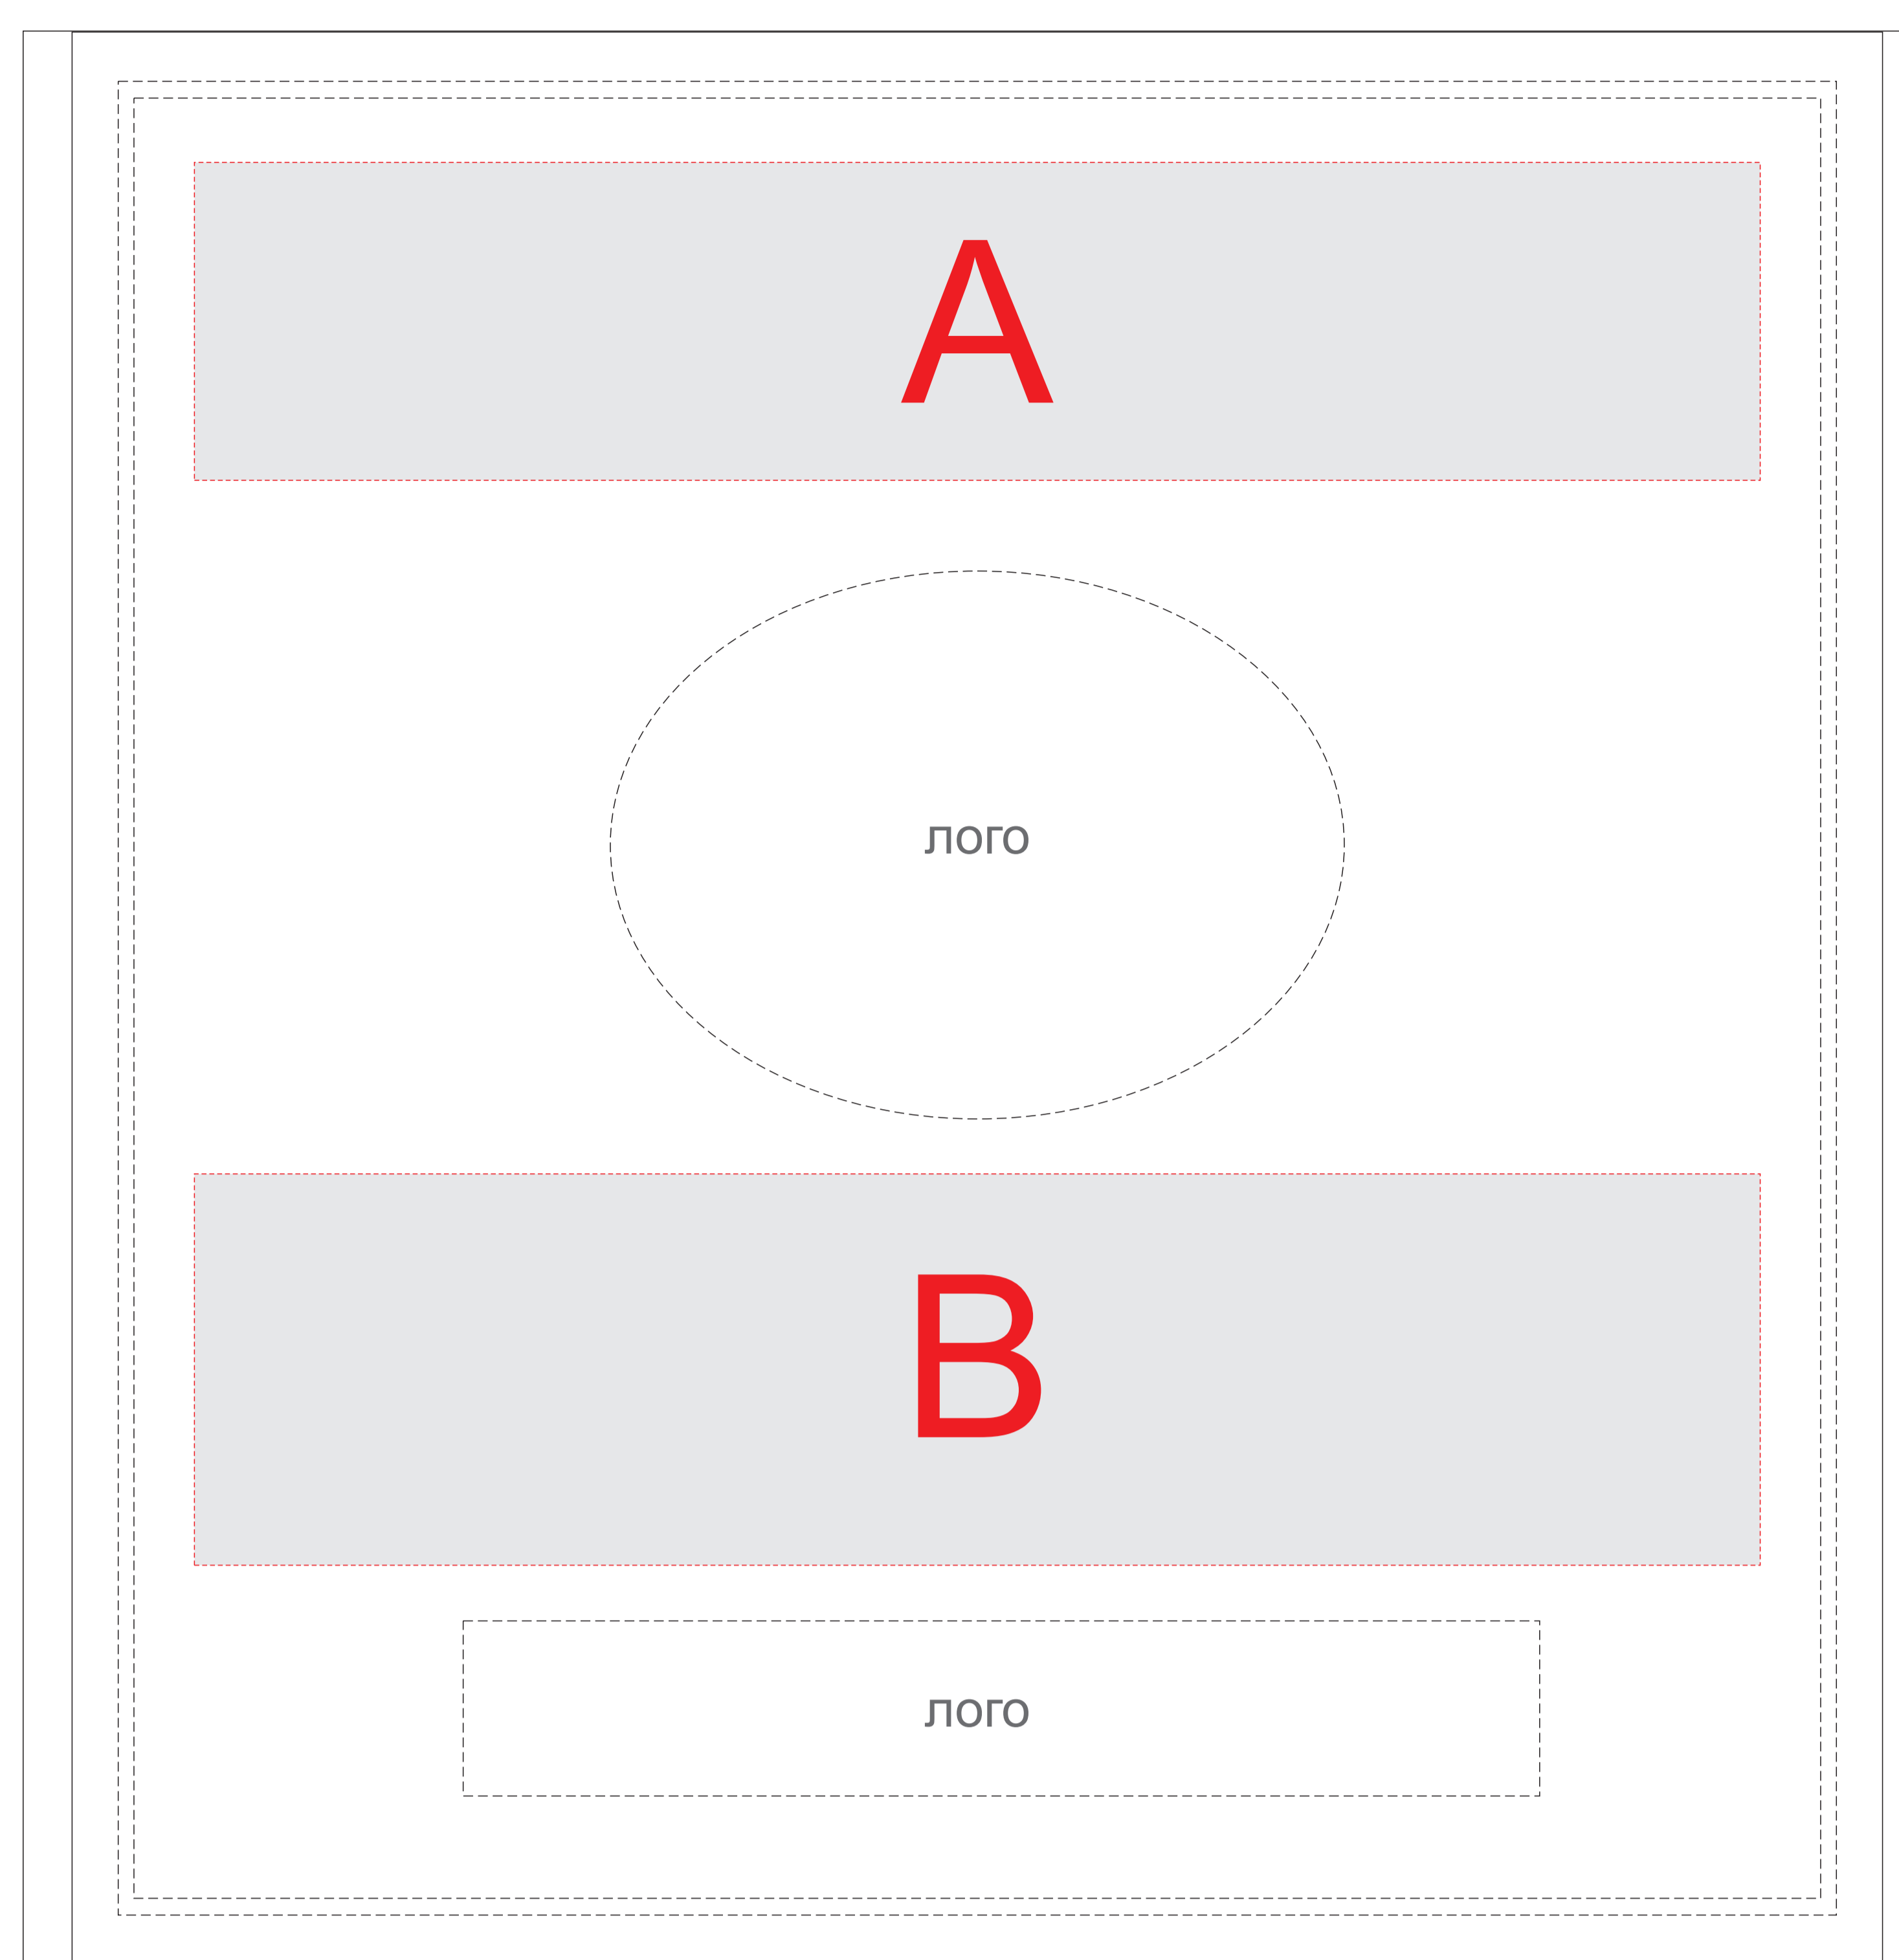

коробка с шахматами

<b>А</b>	<b>Вид нанесения</b>	<b>Макс площадь (Ш*В)</b>
	Шильд спектрум	150x65мм

<b>В</b>	<b>Вид нанесения</b>	<b>Макс площадь (Ш*В)</b>
	Шильд спектрум	150x80мм

коробка с шахматами