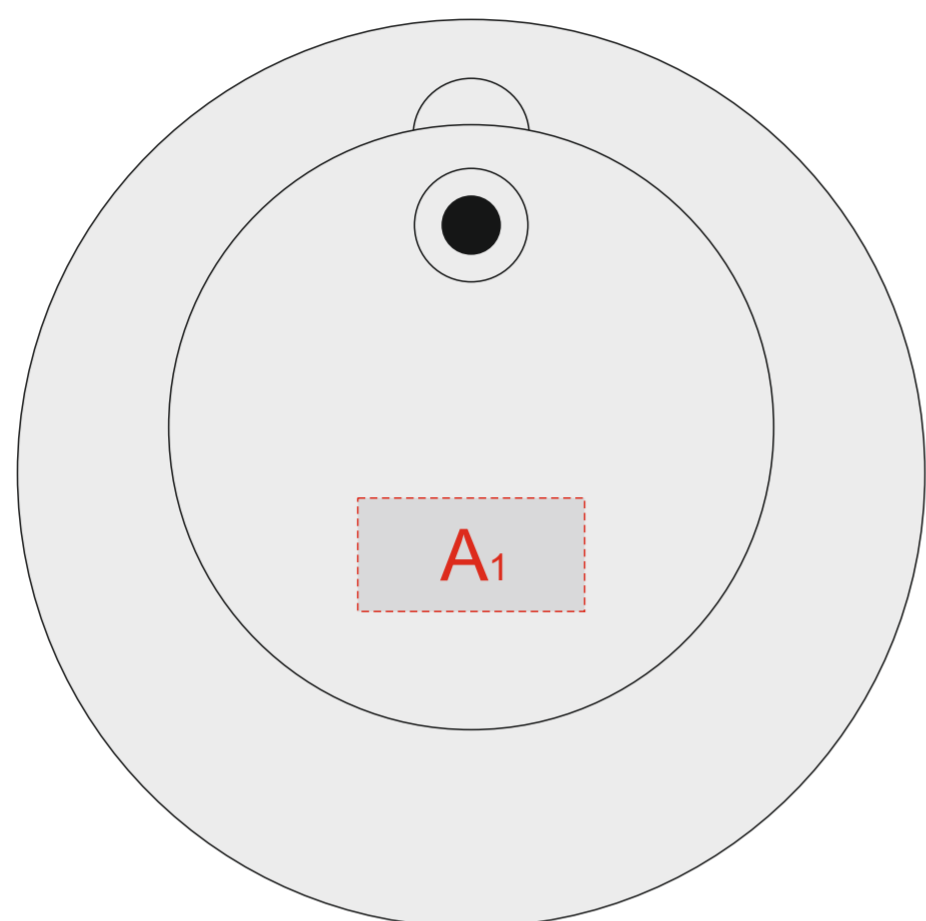

Арт. 10034006

Вид сверху

Вид спереди

Вид справа

Вид слева

A	Вид нанесения	Макс площадь (Ш*В)
	Тампопечать	30x15мм