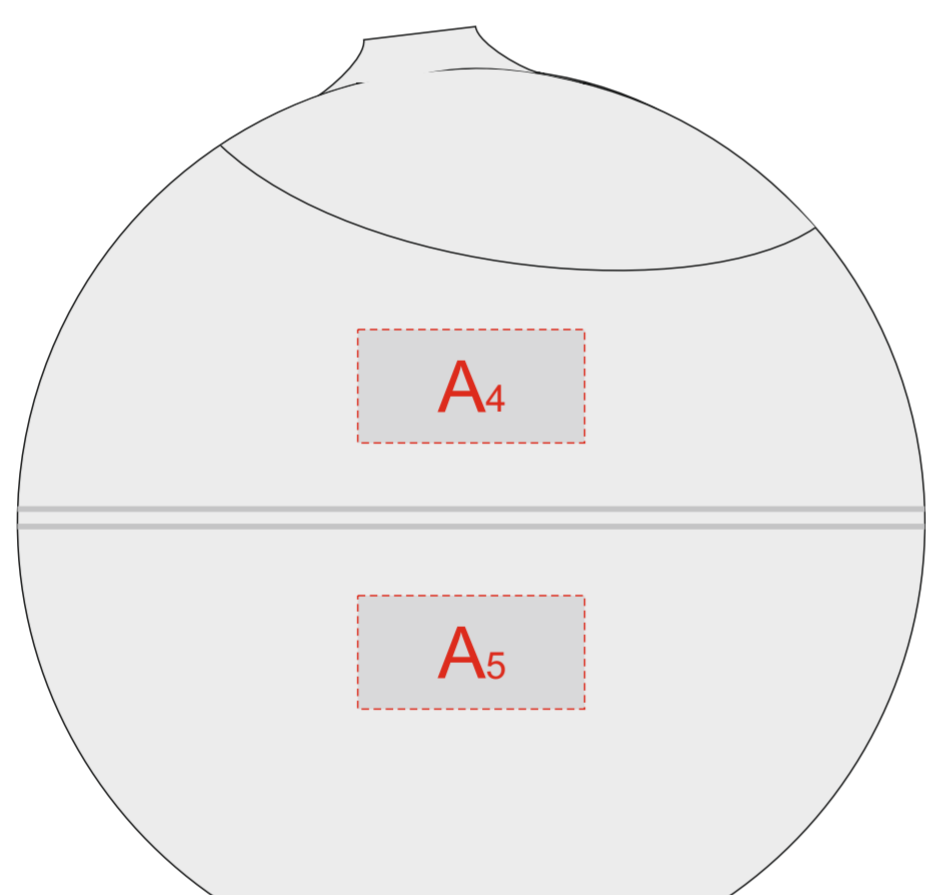

Арт. 10034006

Вид сверху

Вид спереди

Вид справа

Вид слева

A	Вид нанесения	Макс площадь (Ш*В)
	Тампопечать	30x15мм