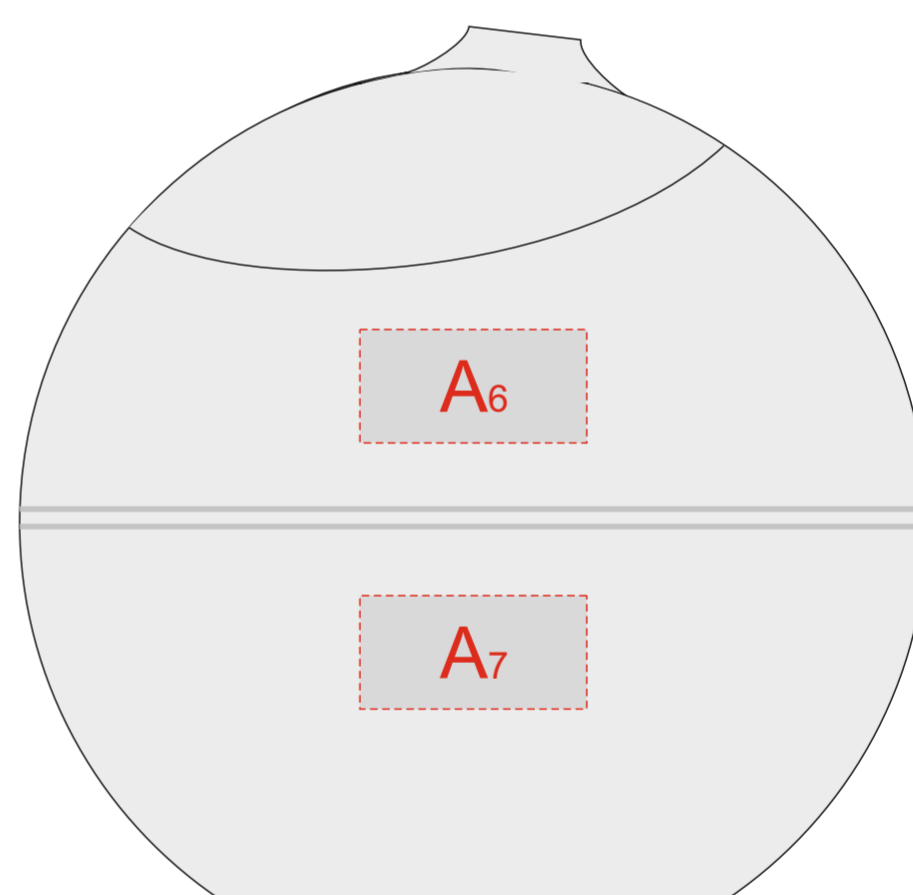

Арт. 10034006

Вид сверху

Вид спереди

Вид справа

Вид слева

A	Вид нанесения	Макс площадь (Ш*В)
	Тампопечать	30x15мм