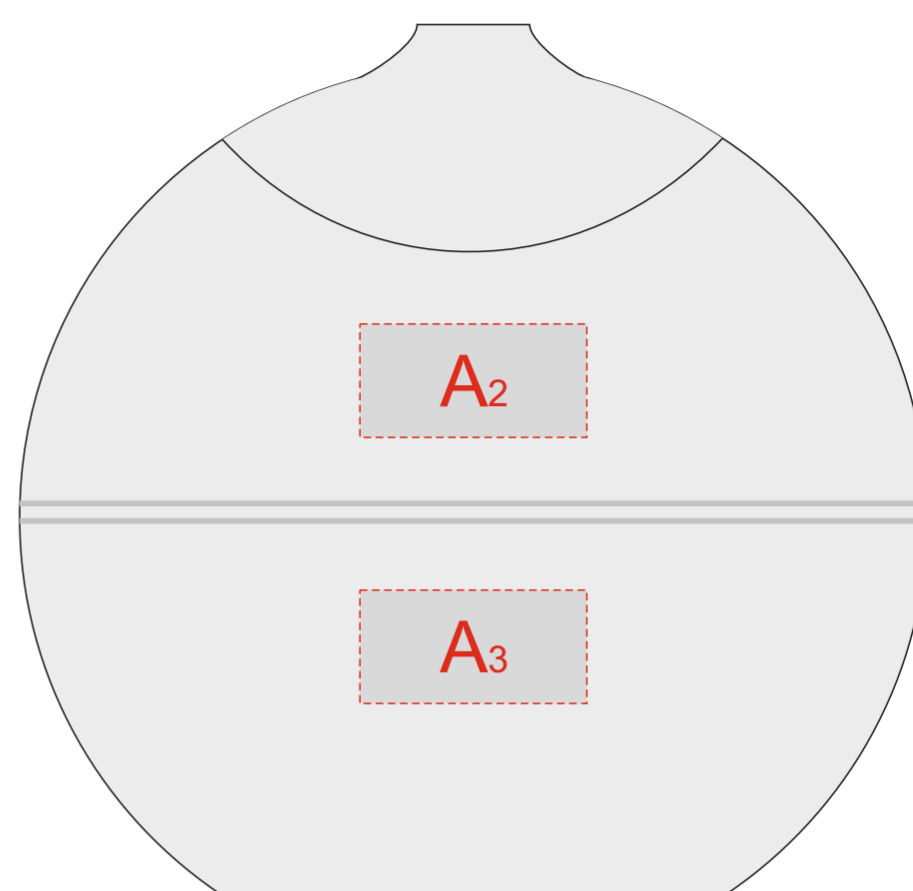

Арт. 10034006

Вид сверху

Вид спереди

Вид справа

Вид слева

A	Вид нанесения	Макс площадь (Ш*В)
	Тампопечать	30x15мм