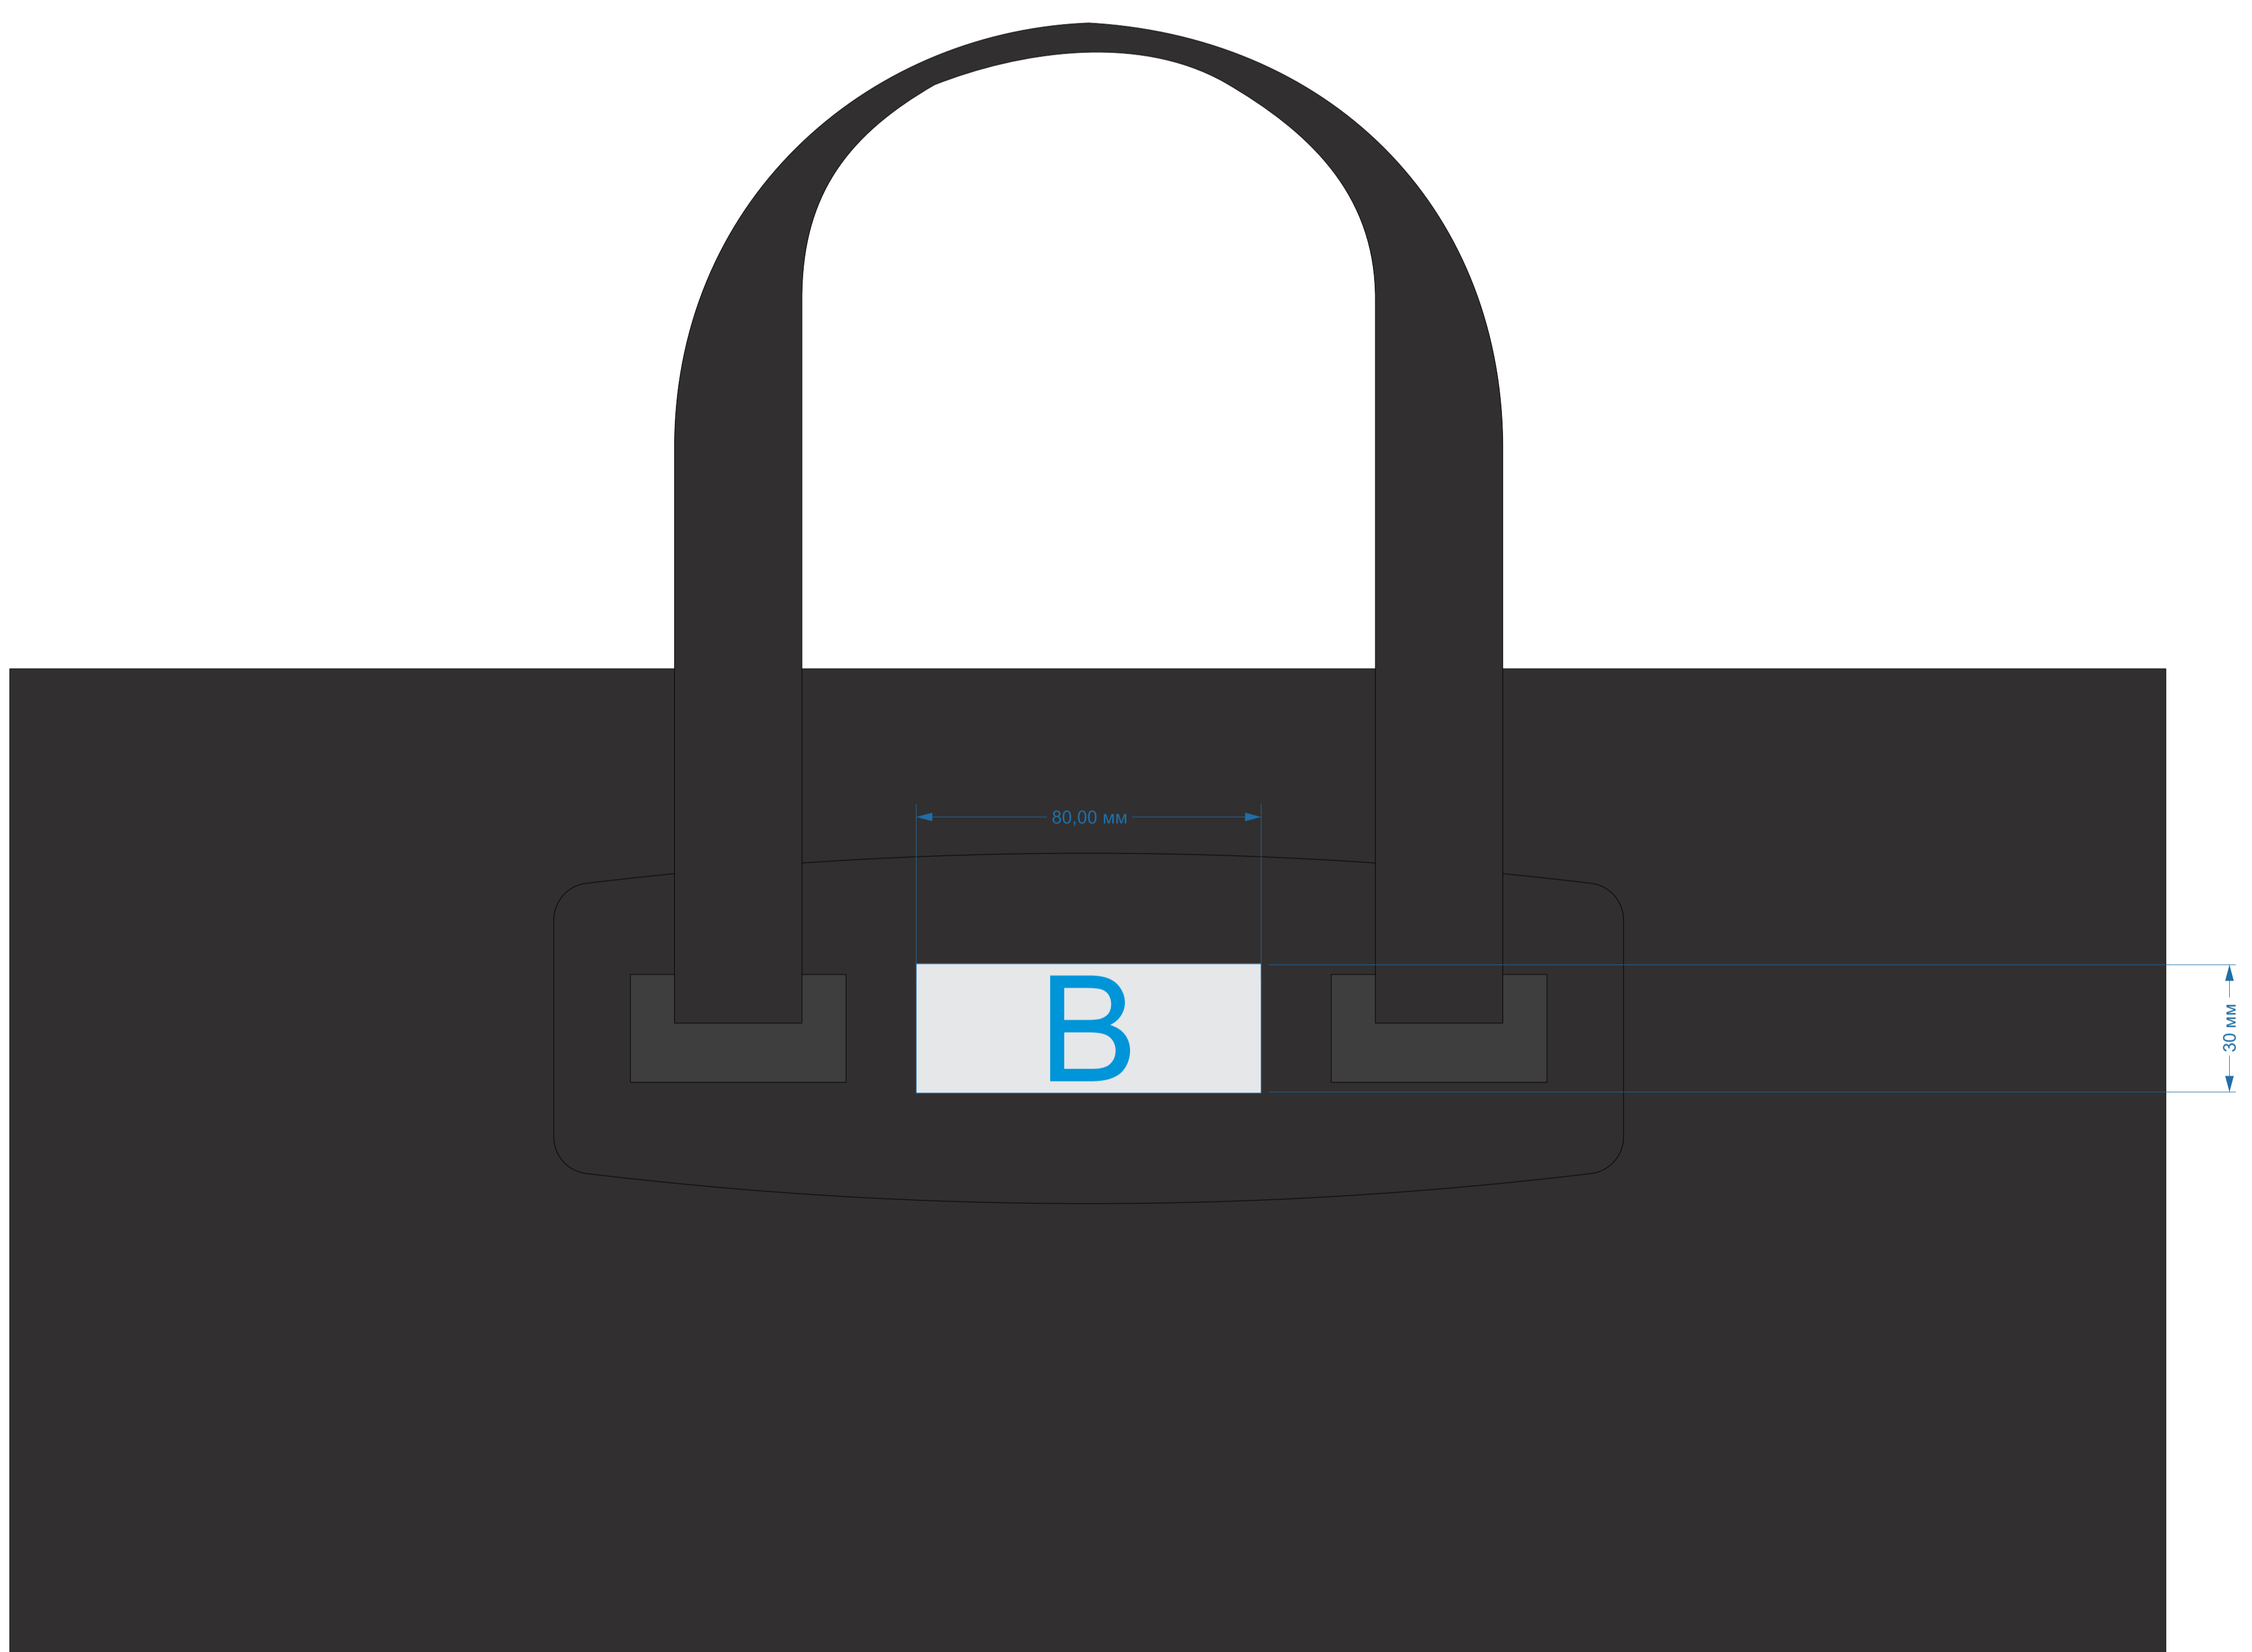

крышка коробки

открывается здесь

Внимание! Трафаретная печать возможна в 1 цвет - черной, белой или серебряной краской.

A	Вид нанесения	Макс площадь (Ш*В)
	Трафаретная печать 1+0	270x250мм

B	Вид нанесения	Макс площадь (Ш*В)
	Тиснение блинт	80x30мм