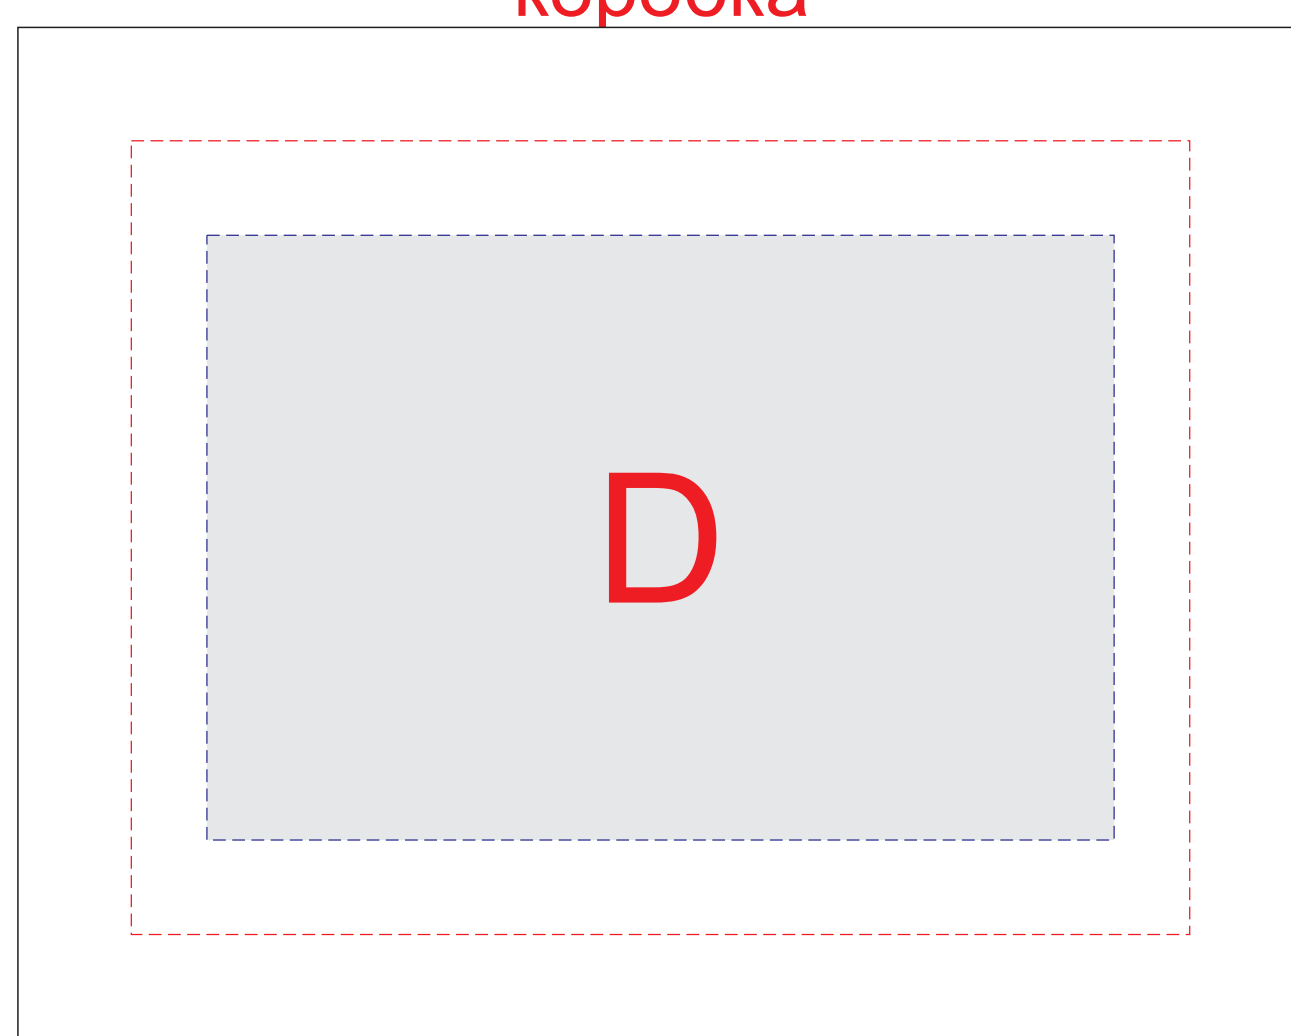

оборот

лицо

внутренний разворот

коробка

Внимание! Трафаретная печать на коробке возможна в 1 цвет - белым, серебряным или золотым цветом

A	Вид нанесения	Макс площадь (Ш*В)
	Тиснение блинт	65x55мм
B	Вид нанесения	Макс площадь (Ш*В)
	Тиснение блинт	65x25мм
C	Вид нанесения	Макс площадь (Ш*В)
	Тиснение блинт	65x95мм
D	Вид нанесения	Макс площадь (Ш*В)
	Тампопечать	45x45мм
	Трафаретная печать 1+0	120x80мм
	Цифровая печать на белой основе	140x105мм