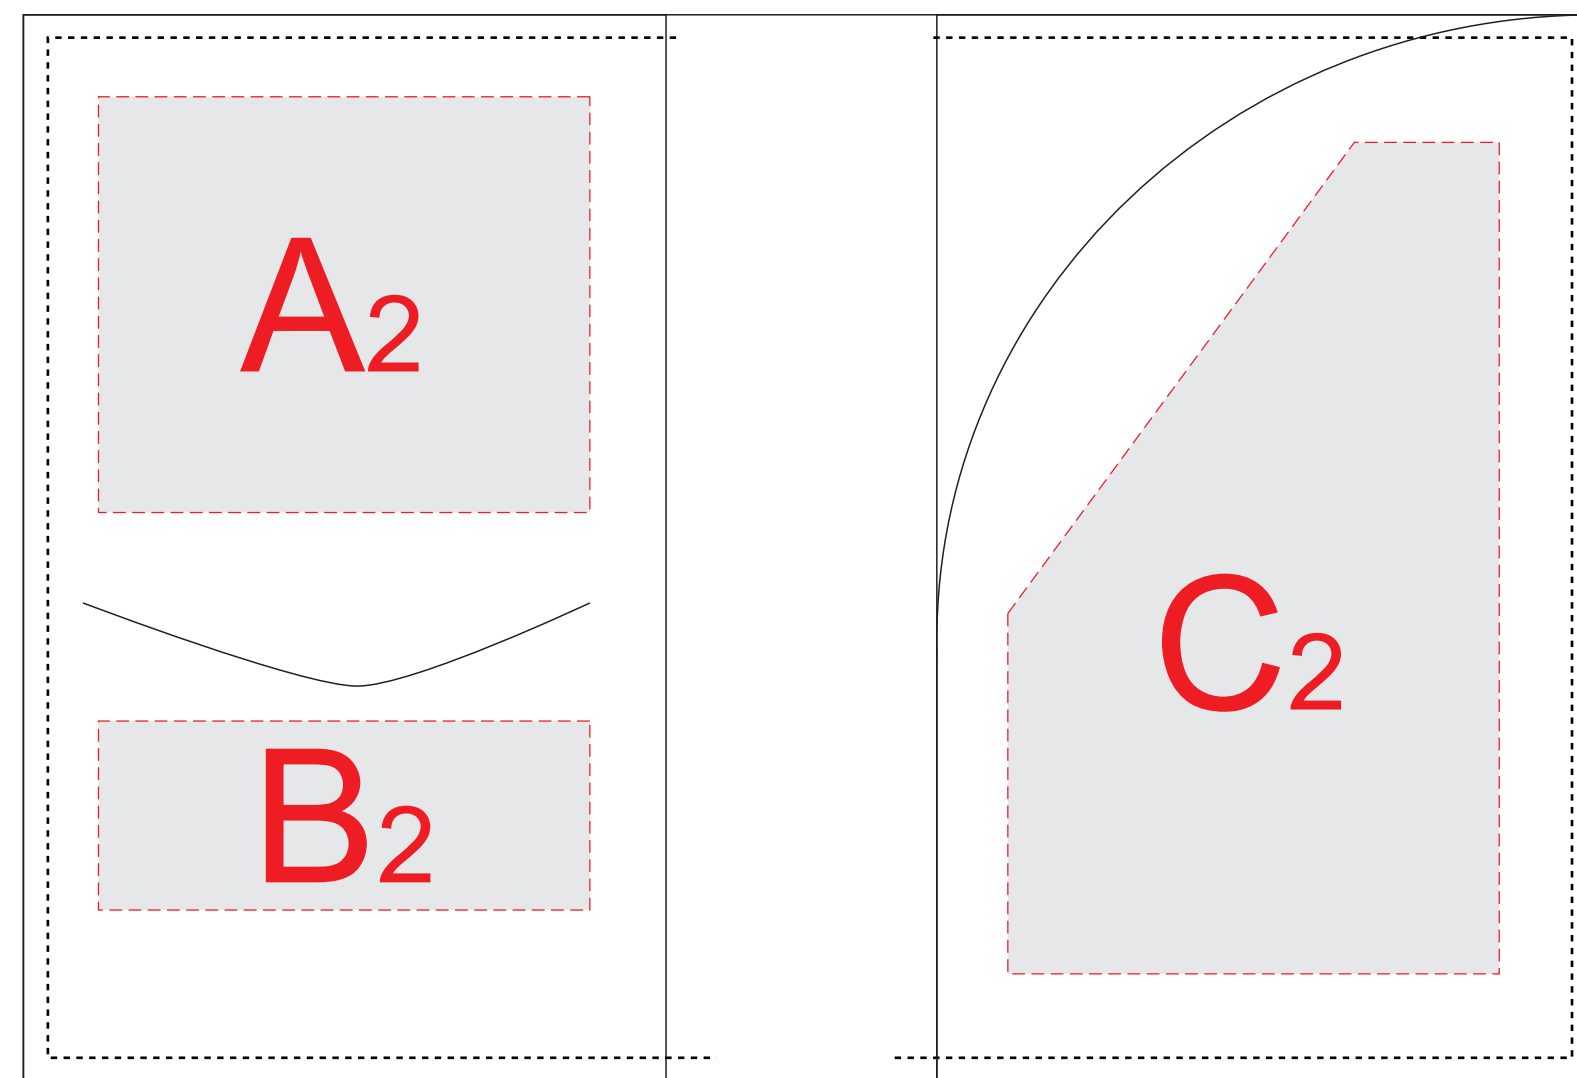

оборот

лицо

внутренний разворот

коробка

Внимание! Трафаретная печать на коробке возможна в 1 цвет - белым, серебряным или золотым цветом

A	Вид нанесения	Макс площадь (Ш*В)
	Тиснение блинт	65x55мм
B	Вид нанесения	Макс площадь (Ш*В)
	Тиснение блинт	65x25мм
C	Вид нанесения	Макс площадь (Ш*В)
	Тиснение блинт	65x95мм
D	Вид нанесения	Макс площадь (Ш*В)
	Тампопечать	45x45мм
	Трафаретная печать 1+0	120x80мм
	Цифровая печать на белой основе	140x105мм