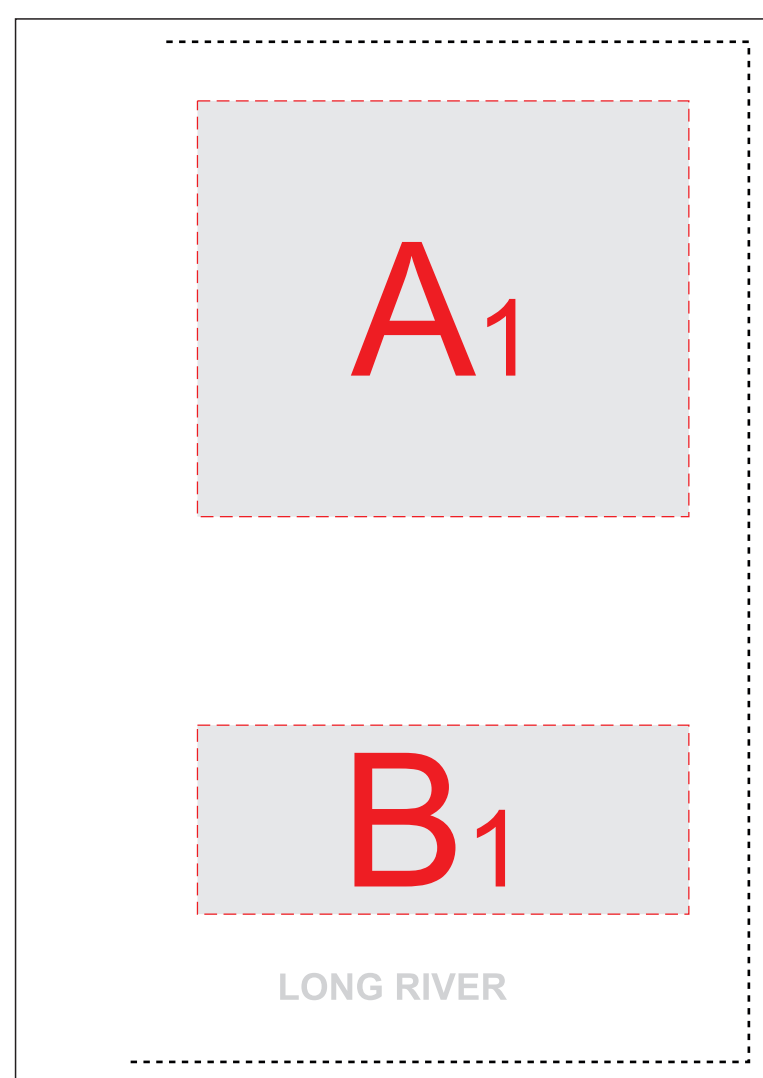

оборот

лицо

внутренний разворот

коробка

Внимание! Трафаретная печать на коробке возможна в 1 цвет - белым, серебряным или золотым цветом

A	Вид нанесения	Макс площадь (Ш*В)
	Тиснение блинт	65x55мм
B	Вид нанесения	Макс площадь (Ш*В)
	Тиснение блинт	65x25мм
C	Вид нанесения	Макс площадь (Ш*В)
	Тиснение блинт	65x95мм
D	Вид нанесения	Макс площадь (Ш*В)
	Тампопечать	45x45мм
	Трафаретная печать 1+0	120x80мм
	Цифровая печать на белой основе	140x105мм