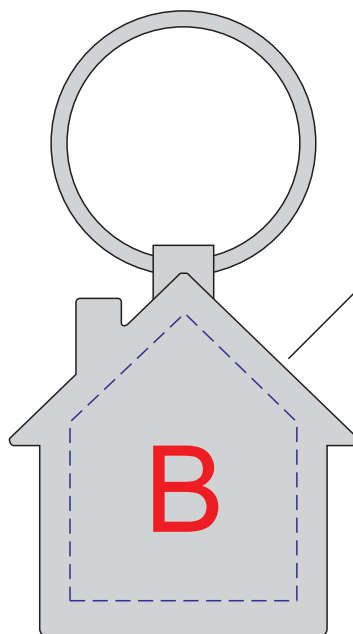

Арт. 702852

сторона 1

сторона 2

гравировка хром

А	<b>Вид нанесения</b>	<b>Макс площадь (Ш*В)</b>
	Гравировка	30x38мм
	Тампопечать 1+0	25x30мм
В	<b>Вид нанесения</b>	<b>Макс площадь (Ш*В)</b>
	Гравировка	30x38мм