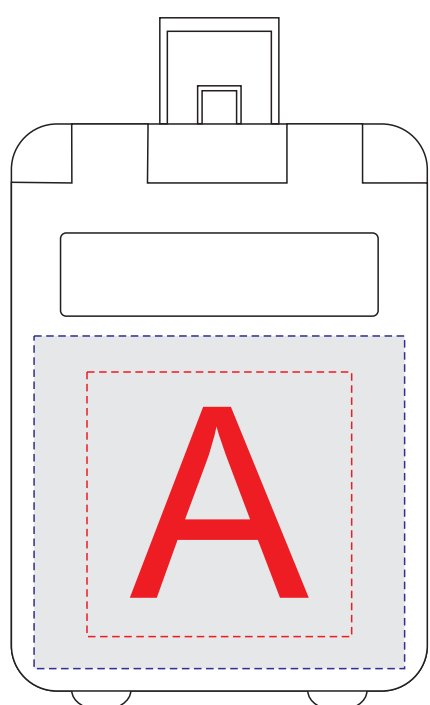

Арт 5-119892

лицо

оборот

<b>A</b>	<b>Вид нанесения</b>	<b>Макс площадь (Ш*В)</b>
	Тампопечать	35x35мм
	Уф-печать	49x44мм

<b>B</b>	<b>Вид нанесения</b>	<b>Макс площадь (Ш*В)</b>
	Тампопечать	40x50мм
	Уф-печать	49x60мм

лицо

оборот