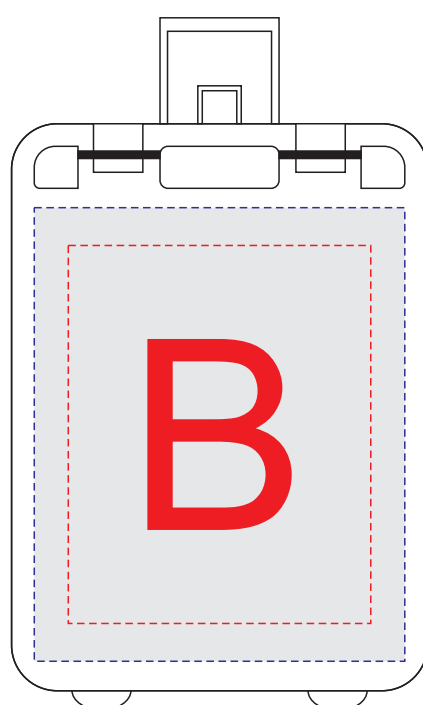

Арт 5-119892

лицо

оборот

<b>A</b>	<b>Вид нанесения</b>	<b>Макс площадь (Ш*В)</b>
	Тампопечать	35x35мм
	Уф-печать	49x44мм

<b>B</b>	<b>Вид нанесения</b>	<b>Макс площадь (Ш*В)</b>
	Тампопечать	40x50мм
	Уф-печать	49x60мм

лицо

оборот