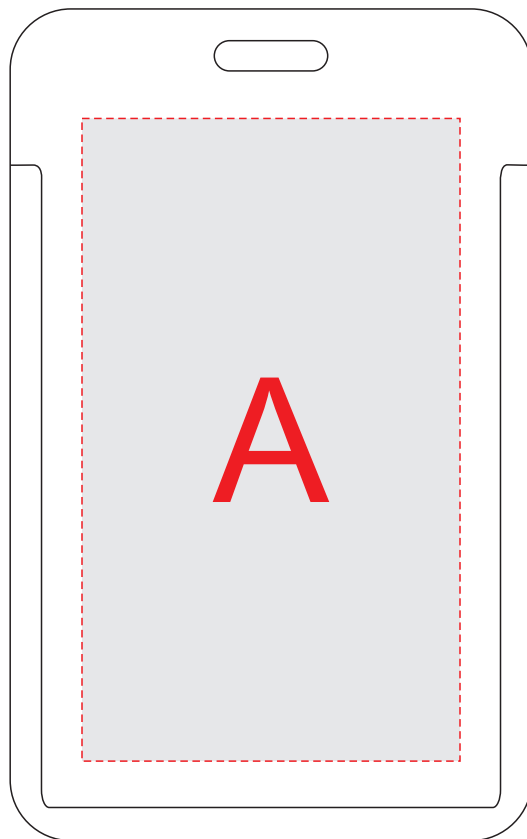

оборот

нанесение возможно только на задней стороне

A	Вид нанесения	Макс площадь (Ш*В)
	Тамопечать	50x50мм
	Уф печать	50x85мм
	Цифровая печать	50x85мм