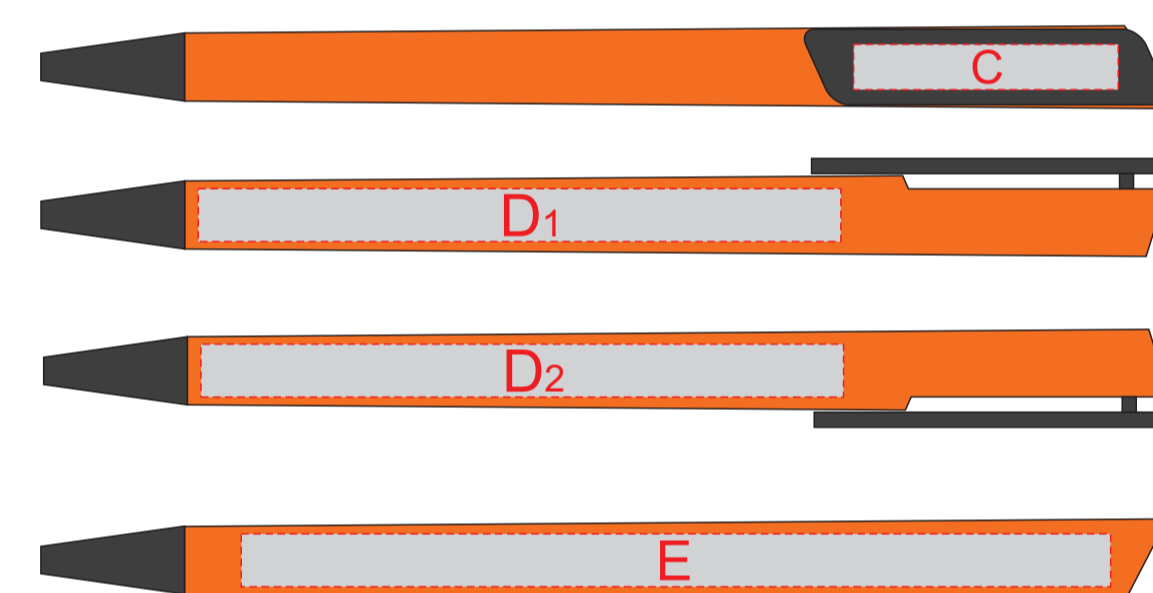

Внимание! Тампопечать возможна в 1 цвет - черной, серебряной или золотой краской.
Трафаретная печать возможна в 1 цвет - белой, черной или серебряной краской.

A	Вид нанесения	Макс площадь (Ш*В)
	Тампопечать 1+0	35x35мм
	Трафаретная печать 1+0	215x170мм
	Тиснение	60x60мм
	Цифровая печать на белой основе	280x230мм
	Шильд спектрум	150x150мм

лицо

оборот

C	Вид нанесения	Макс площадь (Ш*В)
	Тампопечать	35x6мм
	Уф-печать	35x6мм

D	Вид нанесения	Макс площадь (Ш*В)
	Уф-печать	85x7мм

E	Вид нанесения	Макс площадь (Ш*В)
	Уф-печать	115x7мм

B	Вид нанесения	Макс площадь (Ш*В)
	Тиснение	95x95мм
	Уф-печать	125x190мм
	Трафаретная печать 1+0	90x160мм

F	Вид нанесения	Макс площадь (Ш*В)
	Уф печать	50x110мм

J	Вид нанесения	Макс площадь (Ш*В)
	Уф печать	50x85мм

Лицо

Оборот