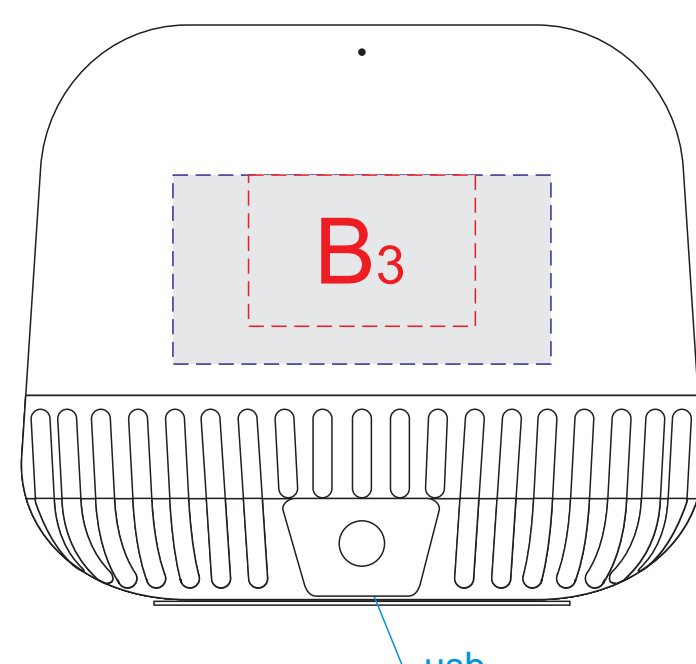

колонка, вид сверху

световой индикатор -
загорается при включении устройства

адаптер питания

вид слева

вид спереди

вид справа

вид сзади

A	Вид нанесения	Макс площадь (Ш*В)
	Тампопечать (1+0)	25x25мм

B	Вид нанесения	Макс площадь (Ш*В)
	Тампопечать (1+0)	30x20мм
	Цифровая печать	50x25мм

C	Вид нанесения	Макс площадь (Ш*В)
	Тампопечать	20x40мм
	Уф печать	30x55мм
	Цифровая печать	30x55мм