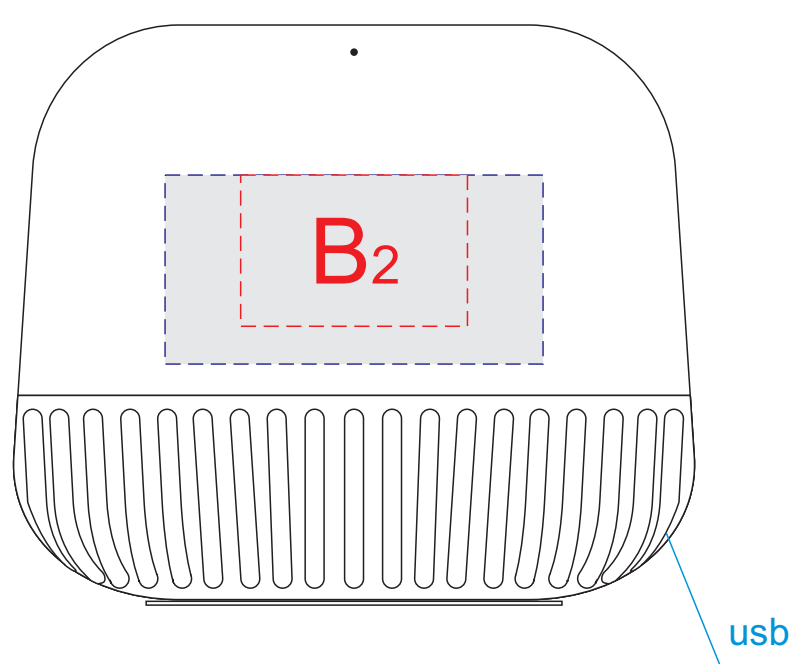

колонка, вид сверху

световой индикатор -
загорается при включении устройства

адаптер питания

вид слева

вид спереди

вид справа

вид сзади

A	Вид нанесения	Макс площадь (Ш*В)
	Тампопечать (1+0)	25x25мм

B	Вид нанесения	Макс площадь (Ш*В)
	Тампопечать (1+0)	30x20мм
	Цифровая печать	50x25мм

C	Вид нанесения	Макс площадь (Ш*В)
	Тампопечать	20x40мм
	Уф печать	30x55мм
	Цифровая печать	30x55мм