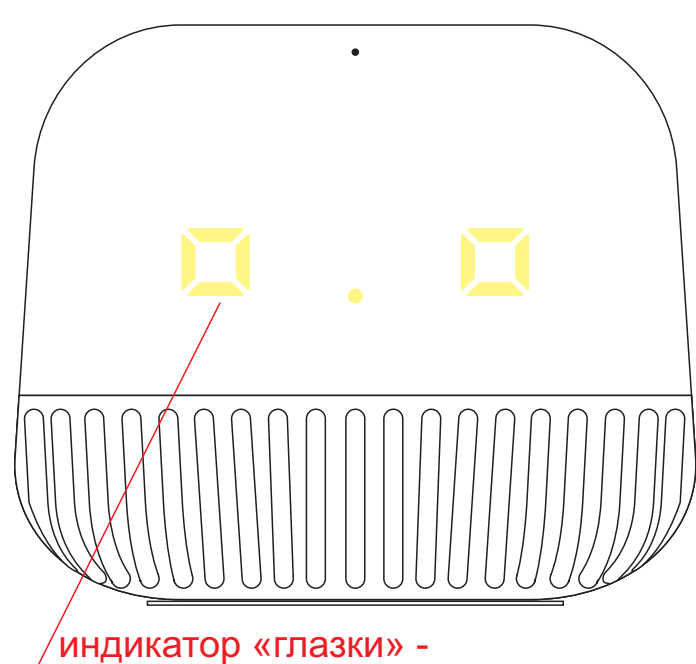

колонка, вид сверху

световой индикатор -
загорается при включении устройства

адаптер питания

вид слева

вид спереди

вид справа

вид сзади

A	Вид нанесения	Макс площадь (Ш*В)
	Тампопечать (1+0)	25x25мм

B	Вид нанесения	Макс площадь (Ш*В)
	Тампопечать (1+0)	30x20мм
	Цифровая печать	50x25мм

C	Вид нанесения	Макс площадь (Ш*В)
	Тампопечать	20x40мм
	Уф печать	30x55мм
	Цифровая печать	30x55мм