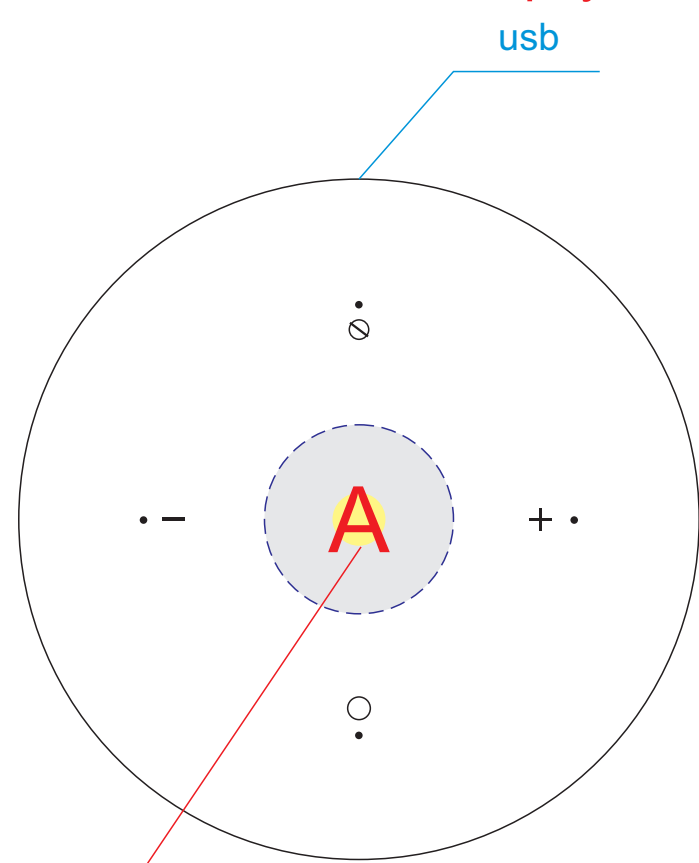

колонка, вид сверху

световой индикатор -
загорается при включении устройства

адаптер питания

вид слева

вид спереди

вид справа

вид сзади

A	Вид нанесения	Макс площадь (Ш*В)
	Тампопечать (1+0)	25x25мм

B	Вид нанесения	Макс площадь (Ш*В)
	Тампопечать (1+0)	30x20мм
	Цифровая печать	50x25мм

C	Вид нанесения	Макс площадь (Ш*В)
	Тампопечать	20x40мм
	Уф печать	30x55мм
	Цифровая печать	30x55мм