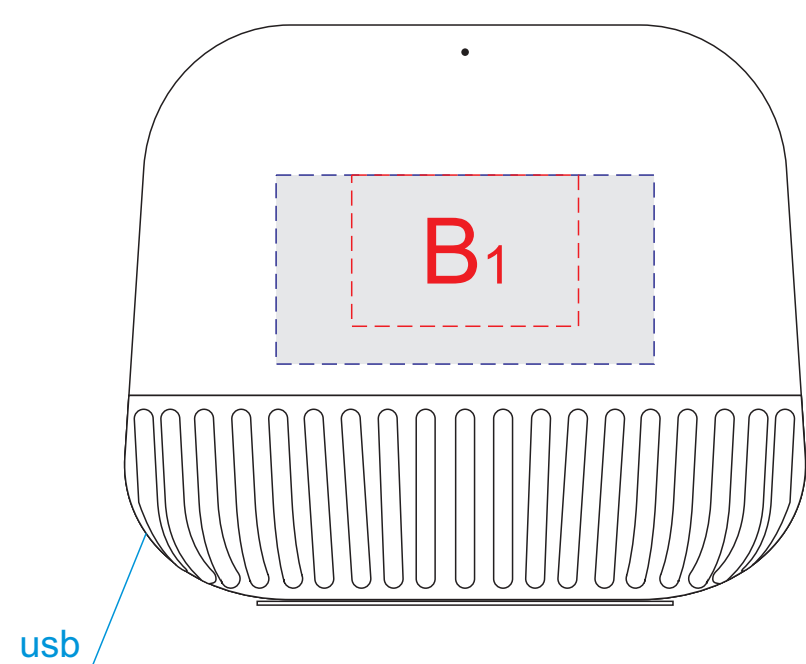

колонка, вид сверху

световой индикатор -
загорается при включении устройства

адаптер питания

вид слева

вид спереди

вид справа

вид сзади

A	Вид нанесения	Макс площадь (Ш*В)
	Тампопечать (1+0)	25x25мм

B	Вид нанесения	Макс площадь (Ш*В)
	Тампопечать (1+0)	30x20мм
	Цифровая печать	50x25мм

C	Вид нанесения	Макс площадь (Ш*В)
	Тампопечать	20x40мм
	Уф печать	30x55мм
	Цифровая печать	30x55мм