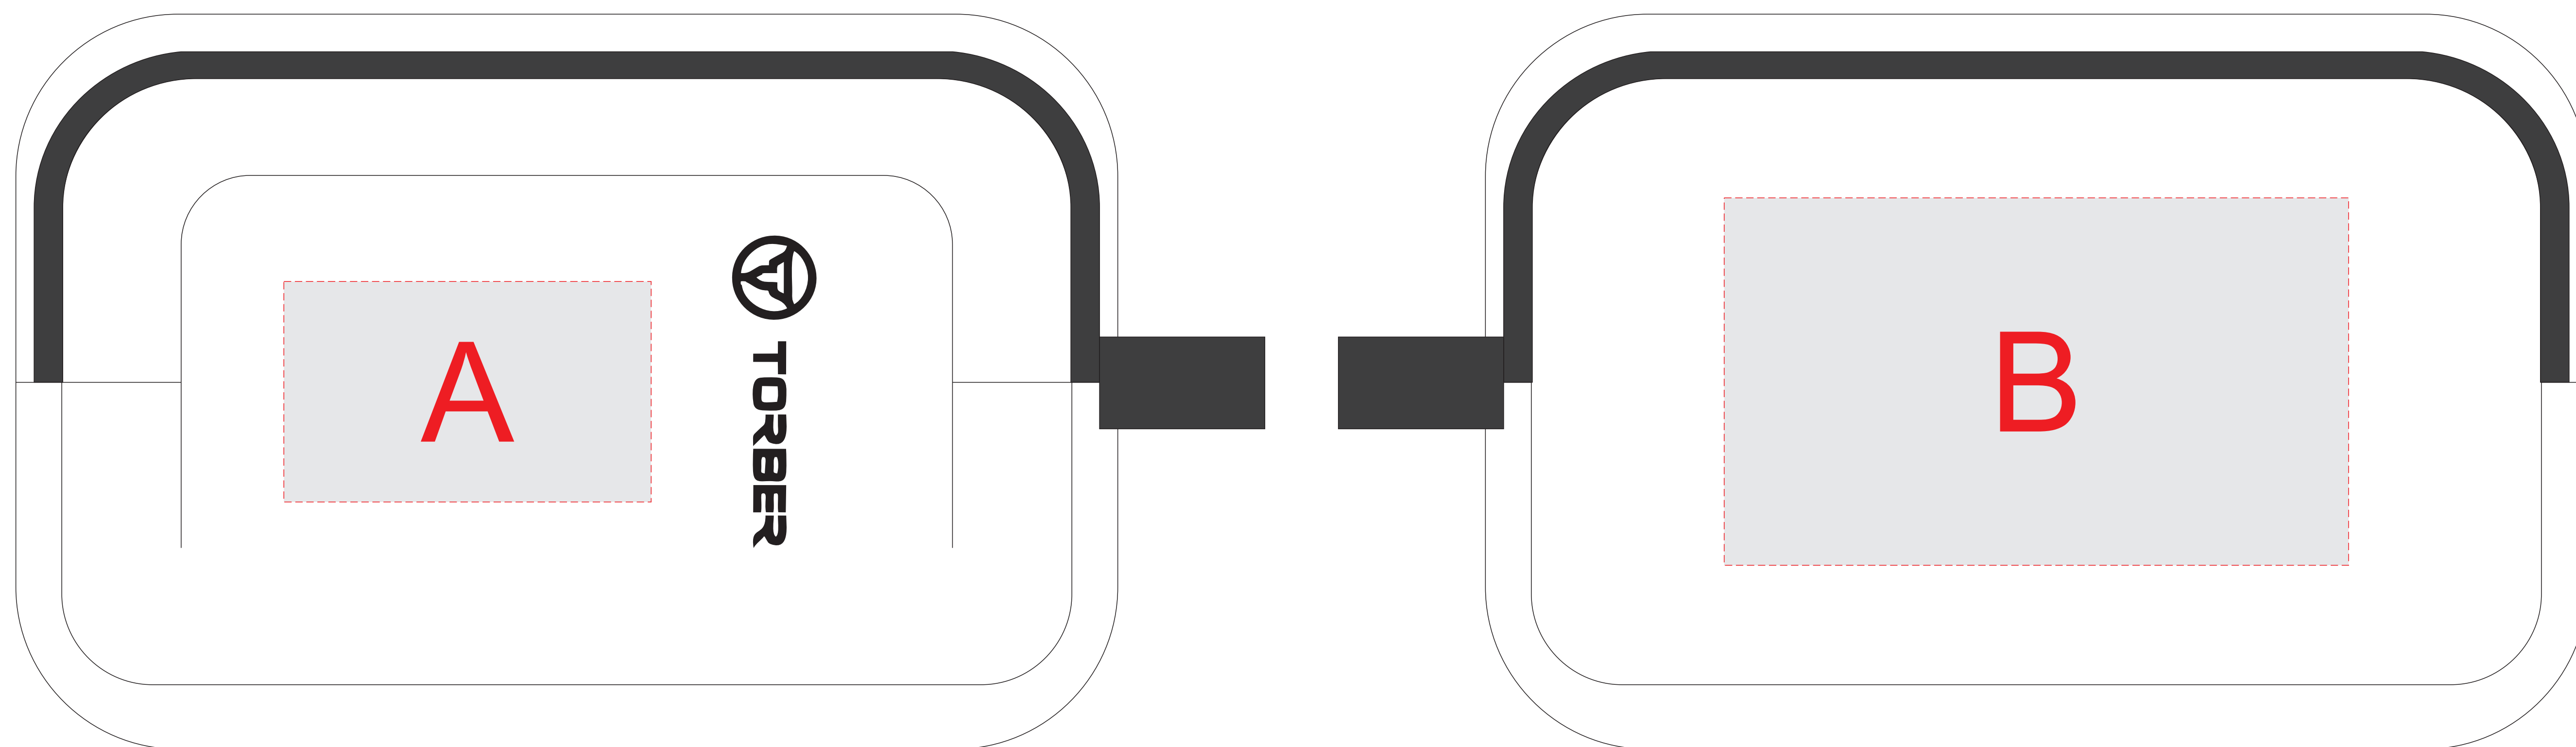

Арт. 73542

лицо

оборот

А	Вид нанесения	Макс площадь (Ш*В)
	Термотрансфер	100x60мм
В	Вид нанесения	Макс площадь (Ш*В)
	Термотрансфер	170x100мм