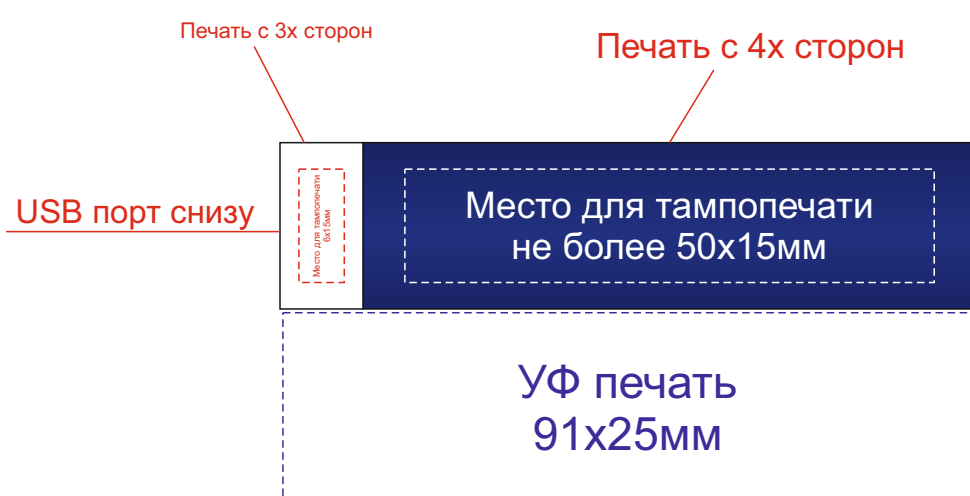

Арт 700305.02

Тампопечать
Гравировка

Нанесение возможно с двух сторон

Шильд спектрум не более 150x70 мм
Металлостикер 160x70 мм
Цифровая печать (наклейка)
160x70 мм
Тиснение не более 95x95 мм

ложемент гравировка

Внимание! Толщина линий - не менее 1 мм.