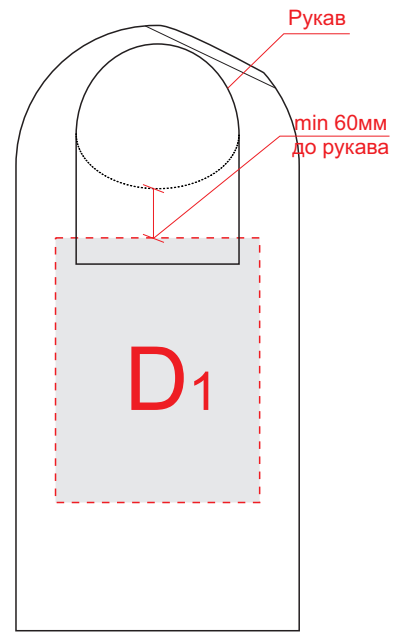

Лицо

Правый бок

Оборот

Левый бок

| | | |
|----------|----------------------|---------------------------|
| A | Вид нанесения | Макс площадь (Ш*В) |
| | Трафаретная печать | 360x420мм |
| | Текстильный принтер | 330x420мм |
| | Вышивка | 250x230мм |

| | | |
|----------|----------------------|---------------------------|
| C | Вид нанесения | Макс площадь (Ш*В) |
| | Трафаретная печать | 50x100мм |
| | Термотрансфер | 50x100мм |

| | | |
|----------|----------------------|---------------------------|
| B | Вид нанесения | Макс площадь (Ш*В) |
| | Трафаретная печать | 360x420мм |
| | Текстильный принтер | 330x420мм |
| | Вышивка | 250x230мм |

| | | |
|----------|----------------------|---------------------------|
| D | Вид нанесения | Макс площадь (Ш*В) |
| | Текстильный принтер | 270x320мм |