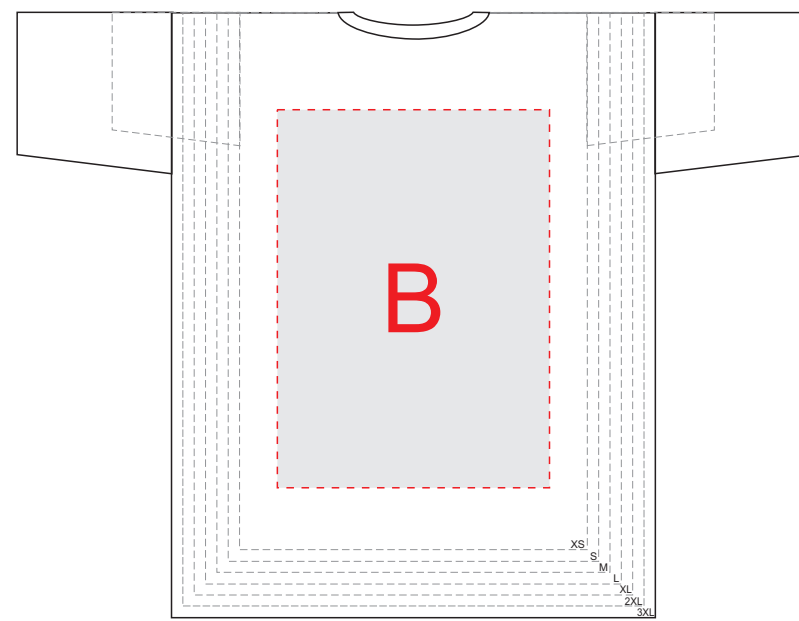

Лицо

Правый бок

Оборот

Левый бок

| | | |
|----------|----------------------|---------------------------|
| A | Вид нанесения | Макс площадь (Ш*В) |
| | Трафаретная печать | 360x420мм |
| | Текстильный принтер | 330x420мм |
| | Вышивка | 250x230мм |

| | | |
|----------|----------------------|---------------------------|
| C | Вид нанесения | Макс площадь (Ш*В) |
| | Трафаретная печать | 50x100мм |
| | Термотрансфер | 50x100мм |

| | | |
|----------|----------------------|---------------------------|
| B | Вид нанесения | Макс площадь (Ш*В) |
| | Трафаретная печать | 360x420мм |
| | Текстильный принтер | 330x420мм |
| | Вышивка | 250x230мм |

| | | |
|----------|----------------------|---------------------------|
| D | Вид нанесения | Макс площадь (Ш*В) |
| | Текстильный принтер | 270x320мм |