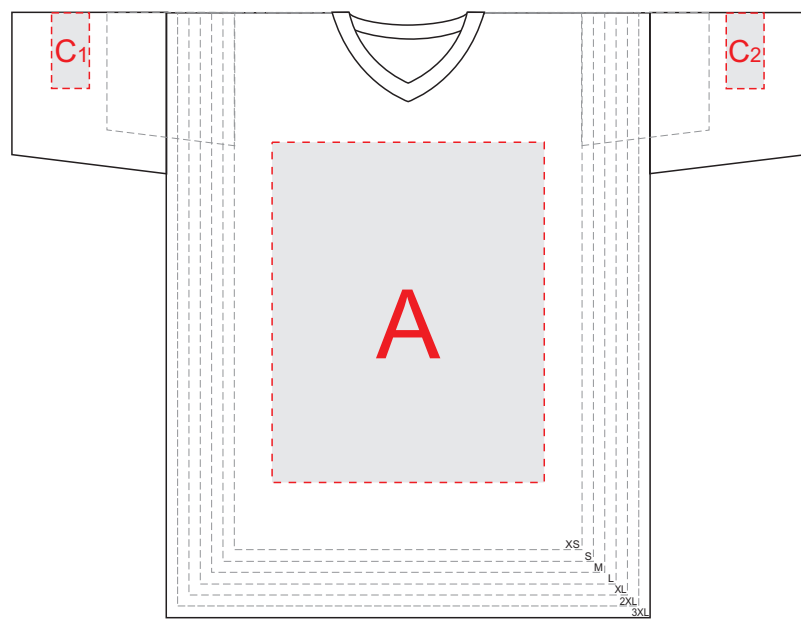

Лицо

Правый бок

Оборот

Левый бок

| | | |
|----------|----------------------|---------------------------|
| A | Вид нанесения | Макс площадь (Ш*В) |
| | Трафаретная печать | 360x420мм |
| | Текстильный принтер | 330x420мм |
| | Вышивка | 250x230мм |

| | | |
|----------|----------------------|---------------------------|
| C | Вид нанесения | Макс площадь (Ш*В) |
| | Трафаретная печать | 50x100мм |
| | Термотрансфер | 50x100мм |

| | | |
|----------|----------------------|---------------------------|
| B | Вид нанесения | Макс площадь (Ш*В) |
| | Трафаретная печать | 360x420мм |
| | Текстильный принтер | 330x420мм |
| | Вышивка | 250x230мм |

| | | |
|----------|----------------------|---------------------------|
| D | Вид нанесения | Макс площадь (Ш*В) |
| | Текстильный принтер | 270x320мм |