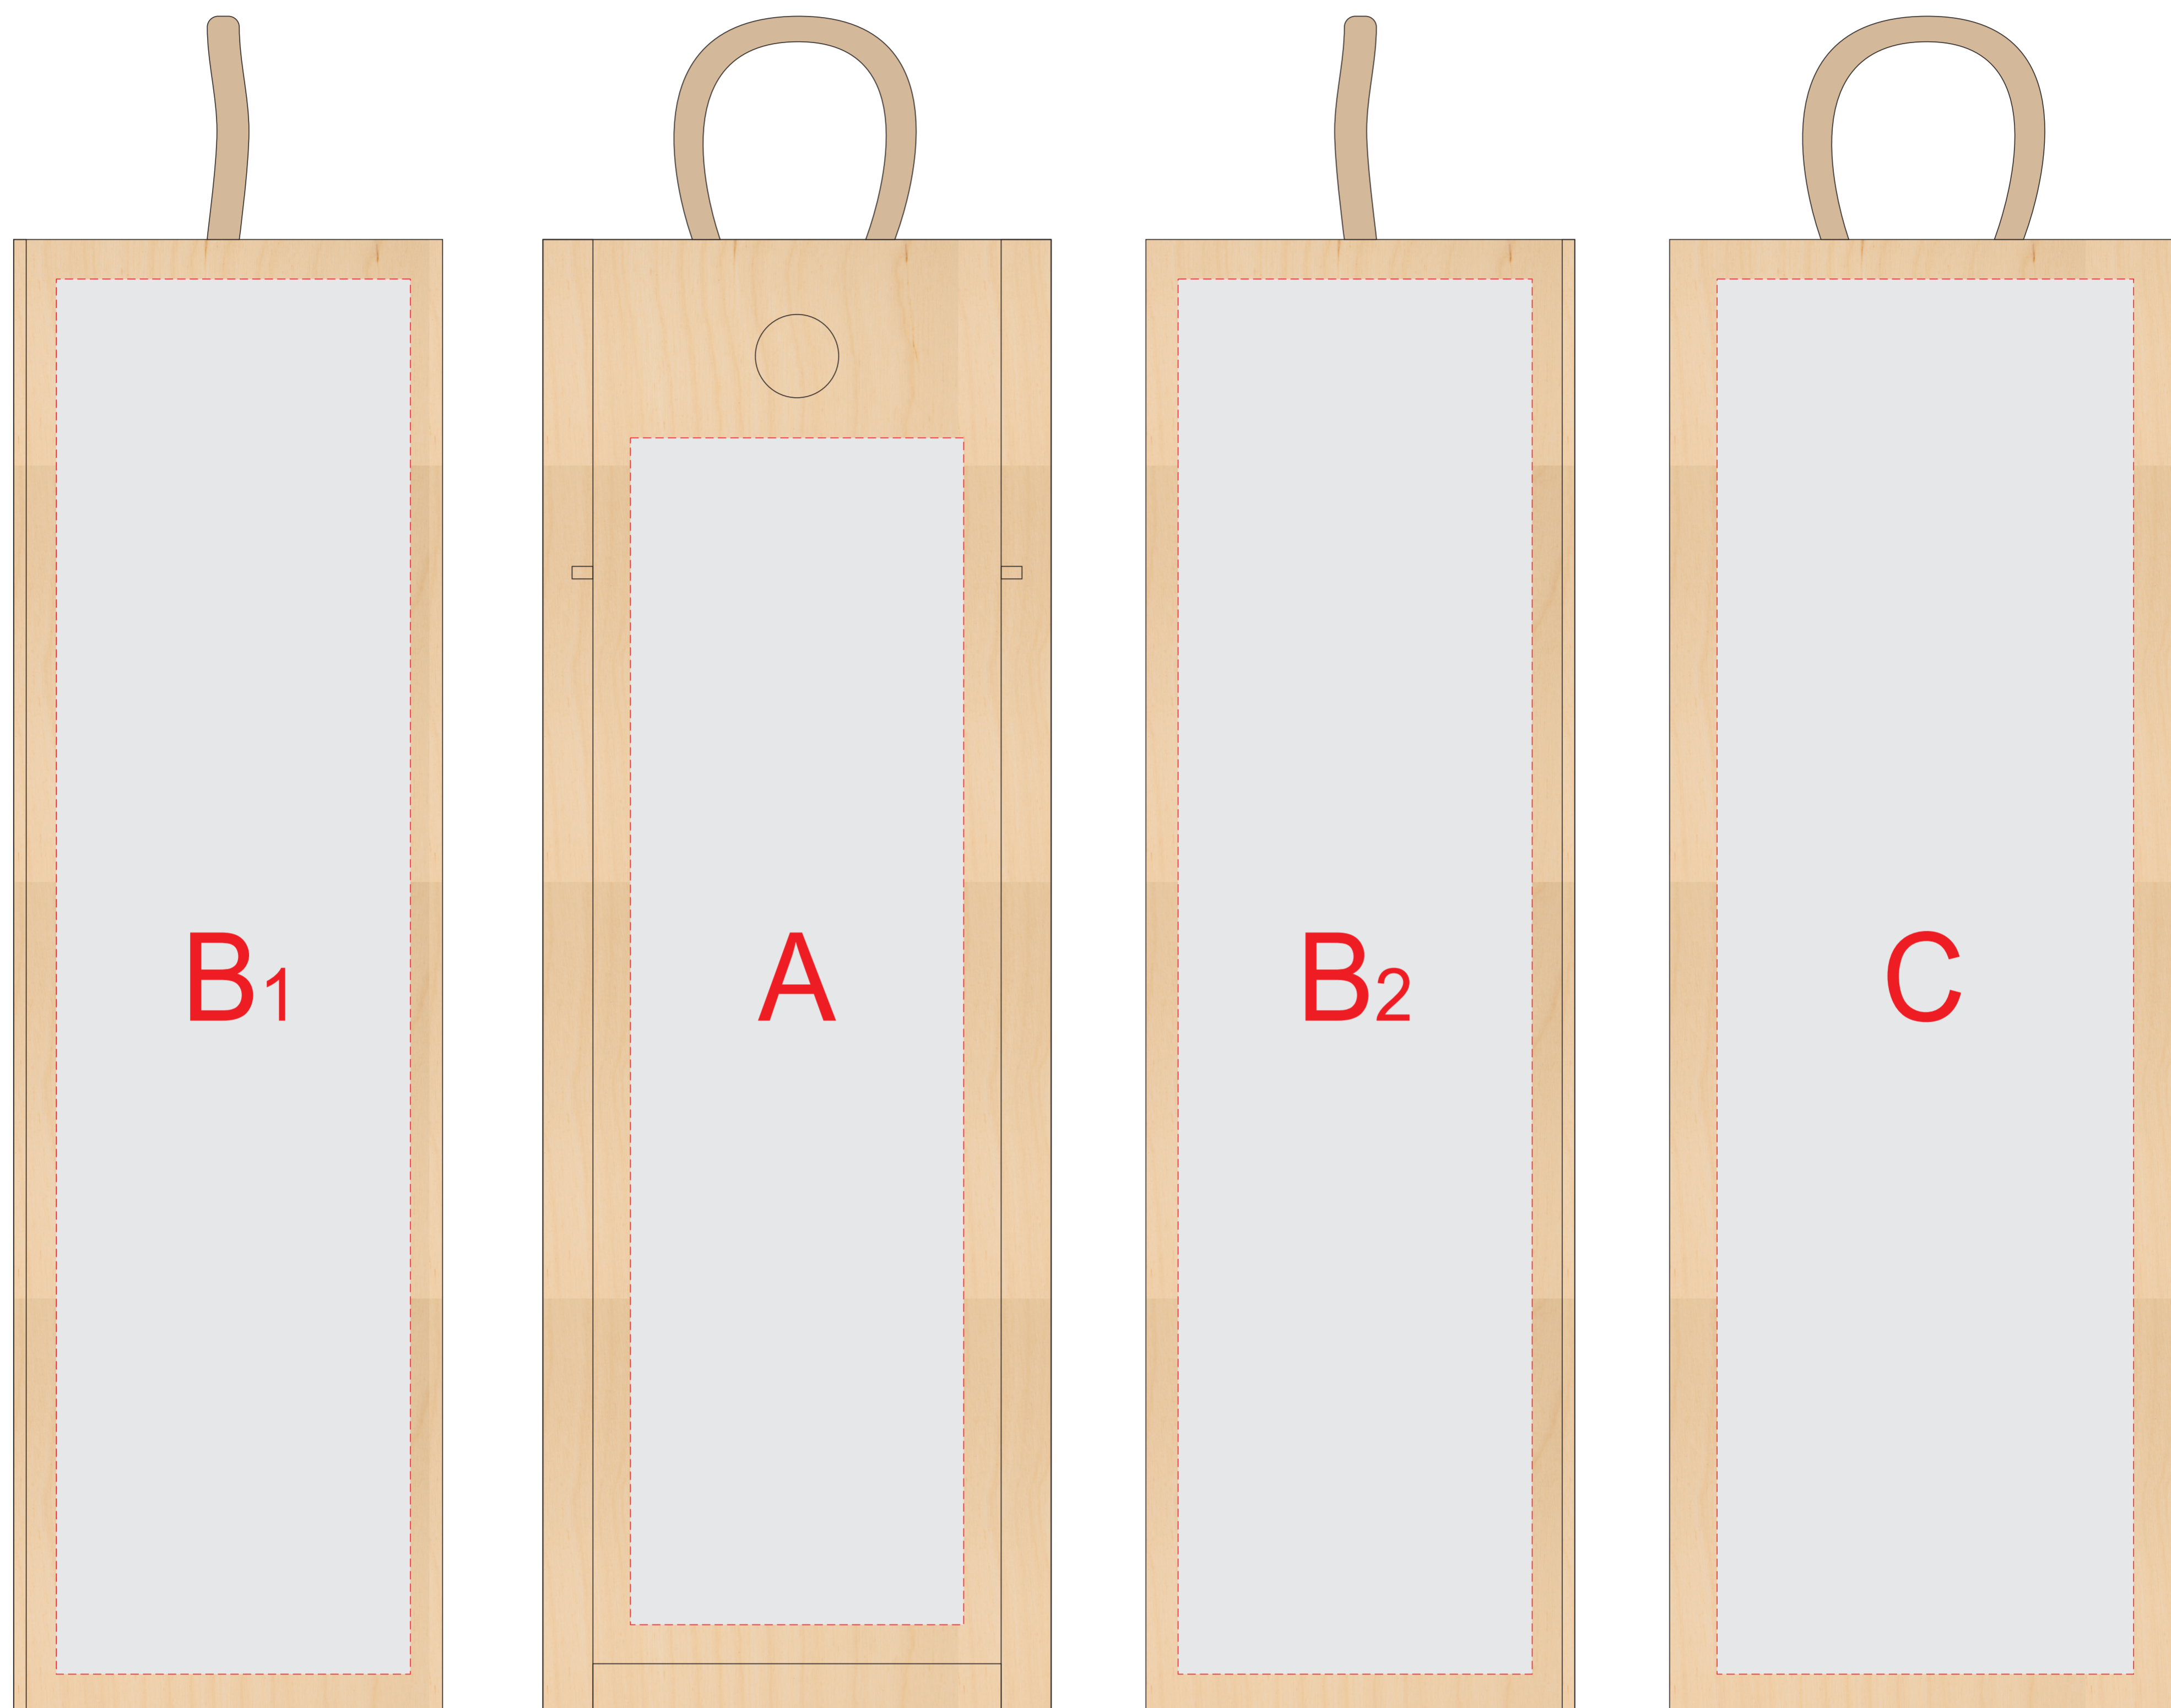

вид слева

вид спереди

вид справа

вид сзади

Внимание! В связи с особенностью материала сплошная гравировка может быть неоднородной.
Рекомендуем выбирать контурную гравировку.

A	Вид нанесения	Макс площадь (Ш*В)
	Гравировка	80x150мм
	Шильд спектрум	80x150мм

B	Вид нанесения	Макс площадь (Ш*В)
	Гравировка	85x150мм
	Шильд спектрум	85x150мм

C	Вид нанесения	Макс площадь (Ш*В)
	Гравировка	100x150мм
	Шильд спектрум	100x150мм