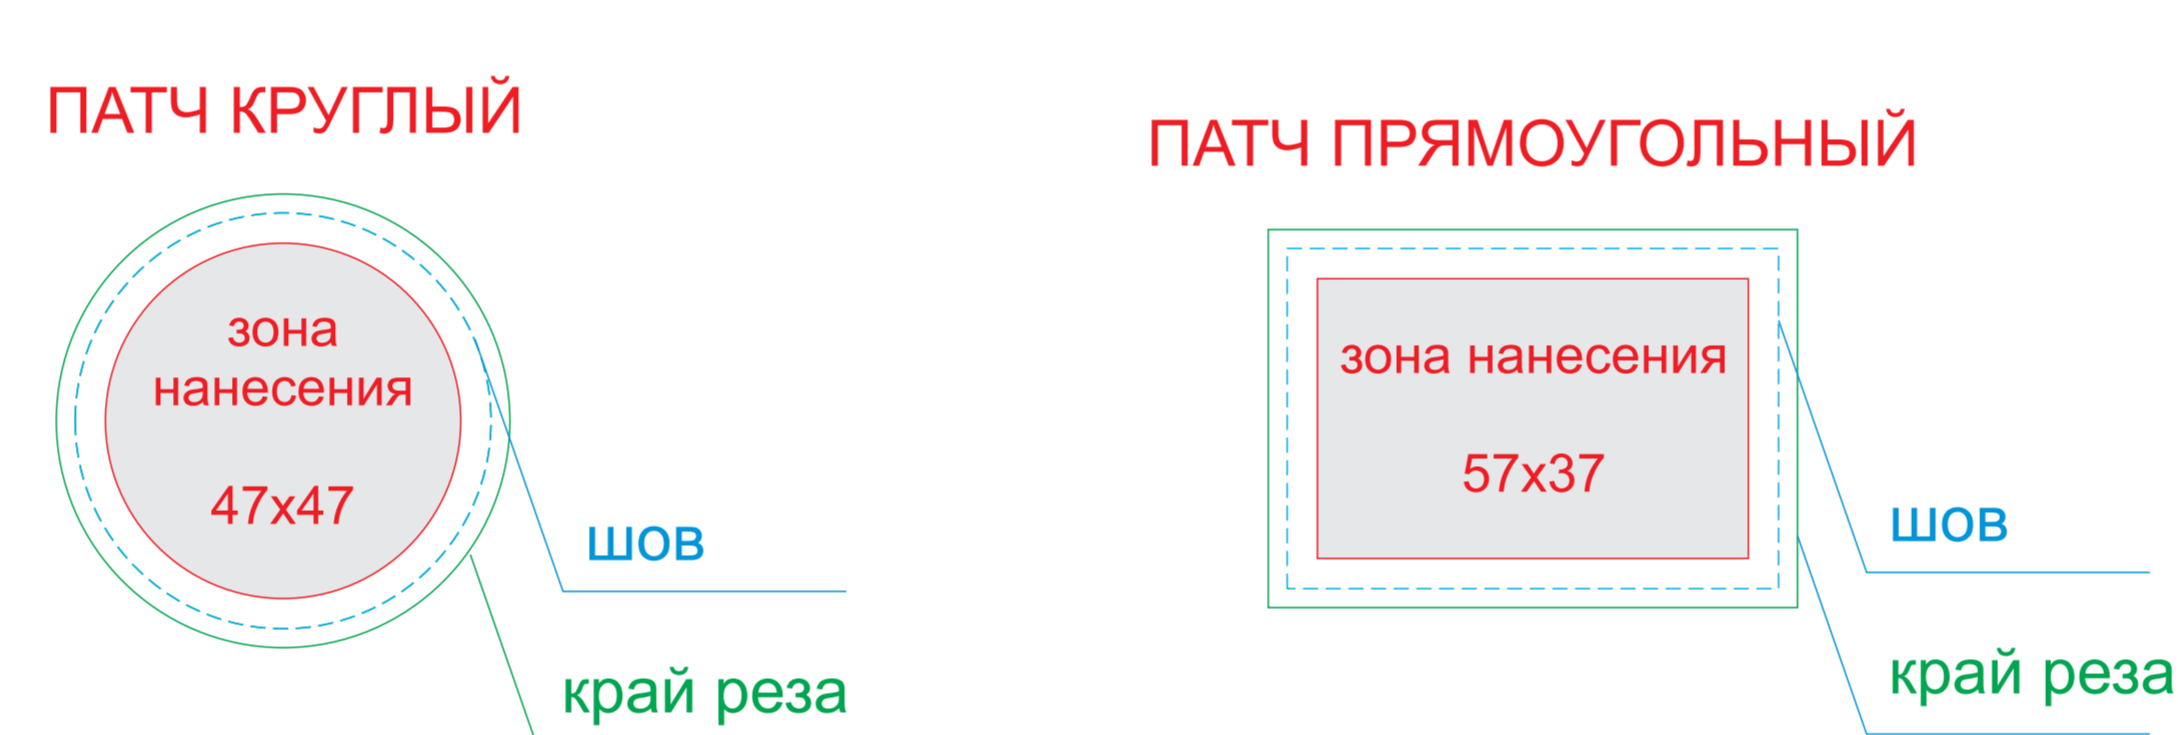

ОФОРМЛЕНИЕ ПАТЧА:

Внимание! Трафаретная печать возможна только в 1 цвет: для цветных изделий белой, черной или серебряной краской, на изделии натурального цвета - любой одной краской.

A	Вид нанесения	Макс площадь (Ш*В)
	Трафаретная печать 1+0	250x270мм
	Термотрансфер	250x270мм
	Вышивка	250x230мм
	Шеврон	250x230мм

B	Вид нанесения	Макс площадь (Ш*В)
	Патч Круглый	47x47мм
	Патч Прямоугольный	57x37мм

масштаб 1:2