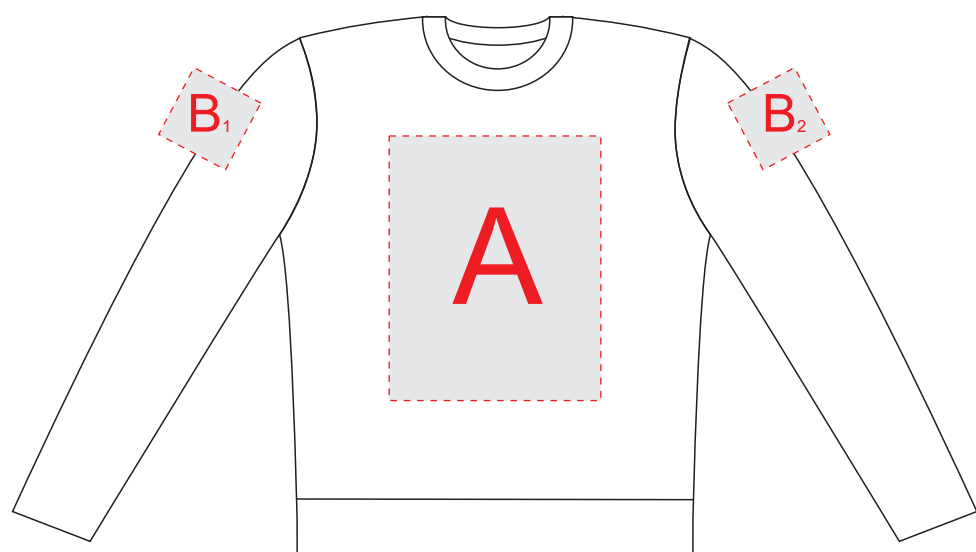

Вид спереди

Вид сзади

размер L

A	Вид нанесения	Макс площадь (Ш*В)
	Трафаретная печать	280x320мм
	Термотрансфер	280x300мм
	Вышивка	250x230мм

C	Вид нанесения	Макс площадь (Ш*В)
	Трафаретная печать	280x320мм
	Термотрансфер	280x300мм
	Вышивка	250x230мм

B	Вид нанесения	Макс площадь (Ш*В)
	Термотрансфер	100x100мм
	Вышивка	100x100мм