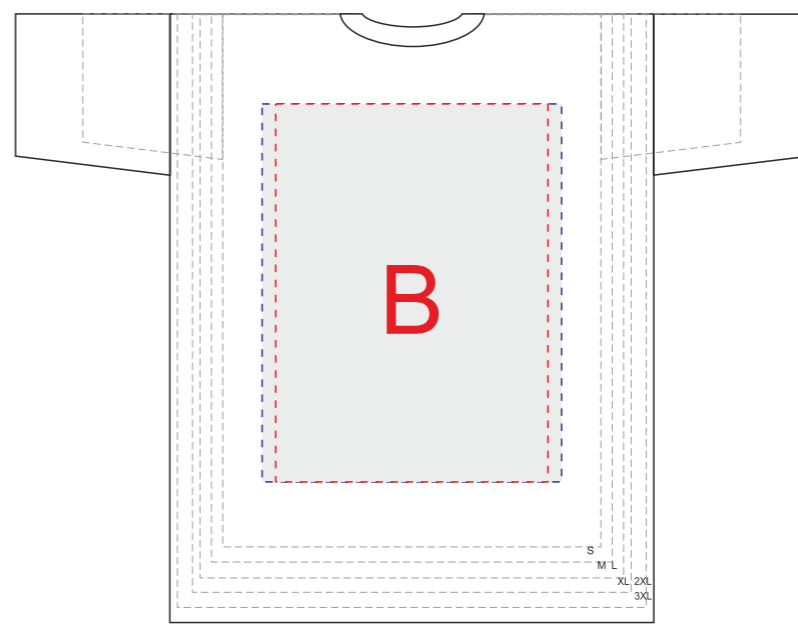

Лицо

Правый бок

Оборот

Левый бок

A	Вид нанесения	Макс площадь (Ш*В)
	Трафаретная печать	360x420мм
	Текстильный принтер	396x450мм
	Вышивка	250x230мм

B	Вид нанесения	Макс площадь (Ш*В)
	Трафаретная печать	360x420мм
	Текстильный принтер	396x498мм
	Вышивка	250x230мм

C	Вид нанесения	Макс площадь (Ш*В)
	Трафаретная печать	50x100мм
	Термотрансфер	50x100мм
	Текстильный принтер	85x65мм
	Вышивка	80x80мм

D	Вид нанесения	Макс площадь (Ш*В)
	Текстильный принтер	396x395мм

Внимание: на размерах менее размера L края изображения максимального поля могут уходить в подмышки. Просим учитывать это при расположении макета!