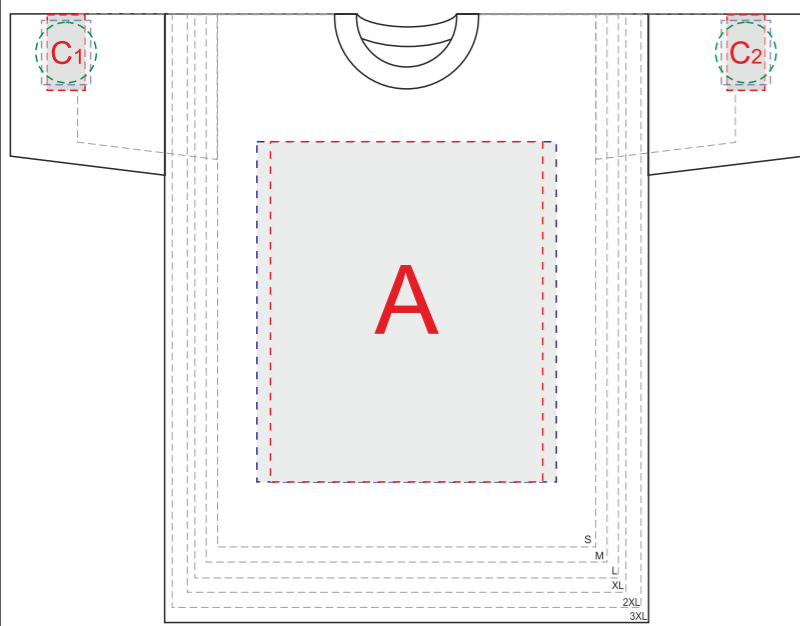

Лицо

Правый бок

Оборот

Левый бок

A	Вид нанесения	Макс площадь (Ш*В)
	Трафаретная печать	360x420мм
	Текстильный принтер	396x450мм
	Вышивка	250x230мм

B	Вид нанесения	Макс площадь (Ш*В)
	Трафаретная печать	360x420мм
	Текстильный принтер	396x498мм
	Вышивка	250x230мм

C	Вид нанесения	Макс площадь (Ш*В)
	Трафаретная печать	50x100мм
	Термотрансфер	50x100мм
	Текстильный принтер	85x65мм
	Вышивка	80x80мм

D	Вид нанесения	Макс площадь (Ш*В)
	Текстильный принтер	396x395мм

Внимание: на размерах менее размера L края изображения максимального поля могут уходить в подмышки. Просим учитывать это при расположении макета!