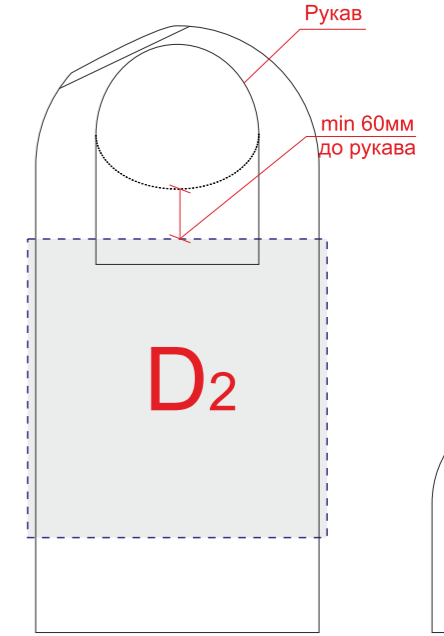

Лицо

Правый бок

Оборот

Левый бок

A	Вид нанесения	Макс площадь (Ш*В)
	Трафаретная печать	360x420мм
	Текстильный принтер	396x450мм
	Вышивка	250x230мм

B	Вид нанесения	Макс площадь (Ш*В)
	Трафаретная печать	360x420мм
	Текстильный принтер	396x498мм
	Вышивка	250x230мм

C	Вид нанесения	Макс площадь (Ш*В)
	Трафаретная печать	50x100мм
	Термотрансфер	50x100мм
	Текстильный принтер	85x65мм
	Вышивка	80x80мм

D	Вид нанесения	Макс площадь (Ш*В)
	Текстильный принтер	396x395мм

Внимание: на размерах менее размера L края изображения максимального поля могут уходить в подмышки. Просим учитывать это при расположении макета!