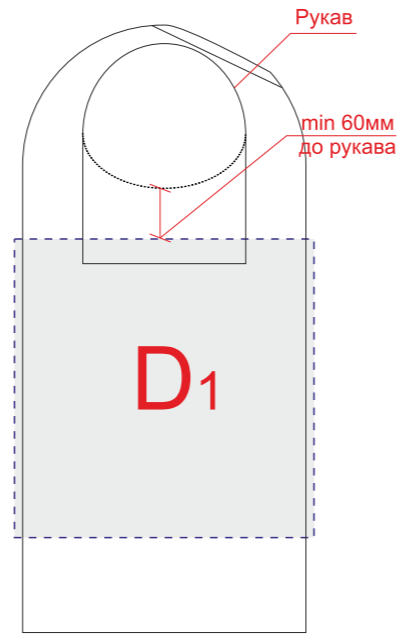

Лицо

Правый бок

Оборот

Левый бок

A	Вид нанесения	Макс площадь (Ш*В)
	Трафаретная печать	360x420мм
	Текстильный принтер	396x450мм
	Вышивка	250x230мм

B	Вид нанесения	Макс площадь (Ш*В)
	Трафаретная печать	360x420мм
	Текстильный принтер	396x498мм
	Вышивка	250x230мм

C	Вид нанесения	Макс площадь (Ш*В)
	Трафаретная печать	50x100мм
	Термотрансфер	50x100мм
	Текстильный принтер	85x65мм
	Вышивка	80x80мм

D	Вид нанесения	Макс площадь (Ш*В)
	Текстильный принтер	396x395мм

Внимание: на размерах менее размера L края изображения максимального поля могут уходить в подмышки. Просим учитывать это при расположении макета!