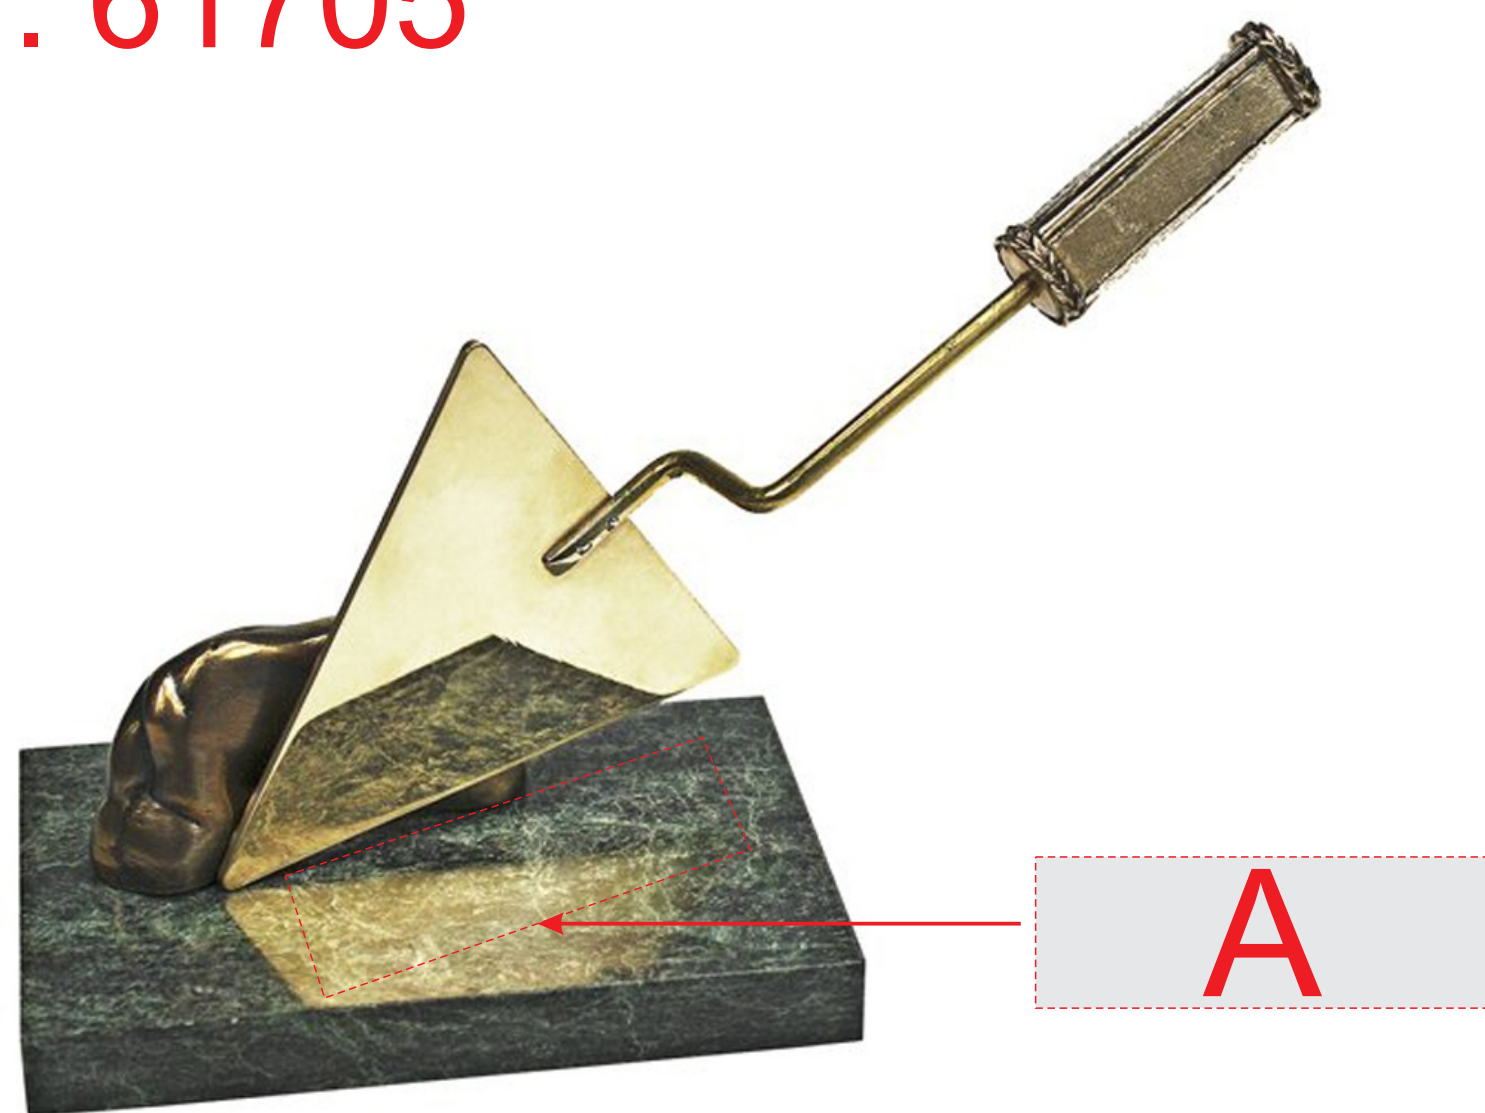

Арт. 61705

крышка коробки

боковая длинная сторона

боковая короткая сторона

A	Вид нанесения	Макс площадь (Ш*В)
	Шильд спектрум	60x20мм
	Металлостикер	60x20мм

C	Вид нанесения	Макс площадь (Ш*В)
	Шильд спектрум	150x150мм
	Металлостикер	170x150мм

B	Вид нанесения	Макс площадь (Ш*В)
	Шильд спектрум	150x120мм
	Металлостикер	170x120мм

D	Вид нанесения	Макс площадь (Ш*В)
	Шильд спектрум	120x150мм
	Металлостикер	120x150мм