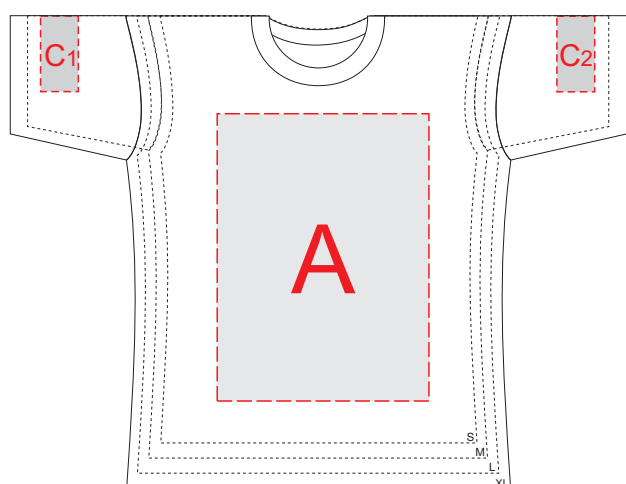

Размеры: S, M, L, XL

Лицо

Оборот

A	Вид нанесения	Макс площадь (Ш*В)
	Трафаретная печать	280x380мм
	Текстильный принтер	280x380мм
	Вышивка	250x230мм

B	Вид нанесения	Макс площадь (Ш*В)
	Трафаретная печать	280x400мм
	Текстильный принтер	280x400мм
	Вышивка	250x230мм

C	Вид нанесения	Макс площадь (Ш*В)
	Трафаретная печать	50x100мм
	Термотрансфер	50x100мм