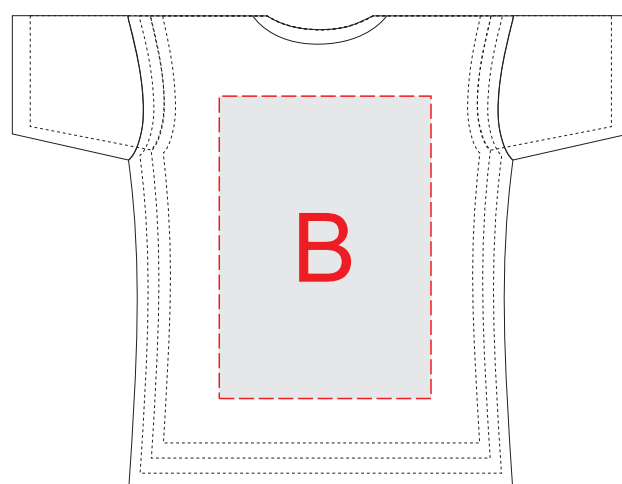

Размеры: S, M, L, XL

Лицо

Оборот

A	Вид нанесения	Макс площадь (Ш*В)
	Трафаретная печать	280x380мм
	Текстильный принтер	280x380мм
	Вышивка	250x230мм

B	Вид нанесения	Макс площадь (Ш*В)
	Трафаретная печать	280x400мм
	Текстильный принтер	280x400мм
	Вышивка	250x230мм

C	Вид нанесения	Макс площадь (Ш*В)
	Трафаретная печать	50x100мм
	Термотрансфер	50x100мм