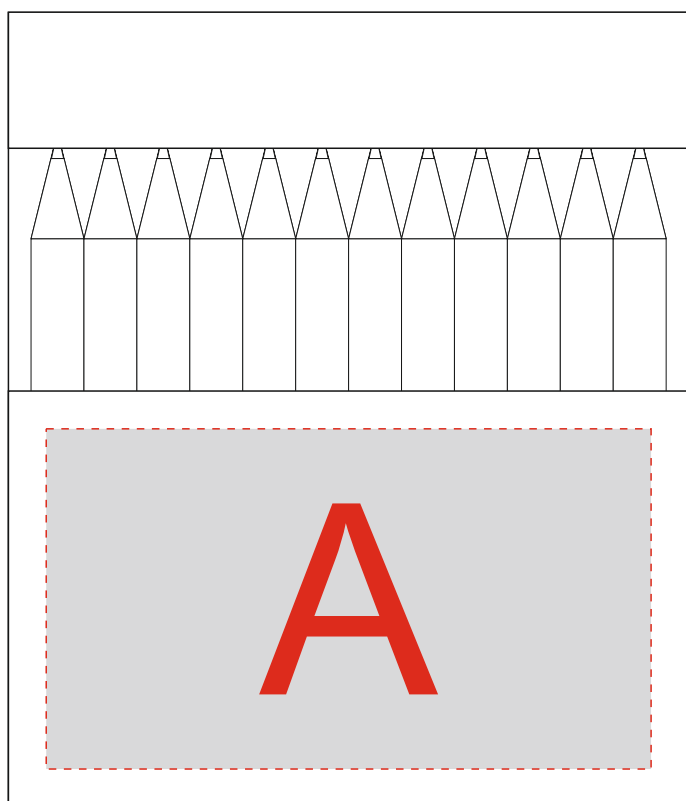

Арт. 10706500

А	Вид нанесения	Макс площадь (Ш*В)
	Тампопечать	50x50мм
	Уф-печать	80x45мм
	Шильд спектрум	80x45мм

В	Вид нанесения	Макс площадь (Ш*В)
	Тампопечать	50x4мм