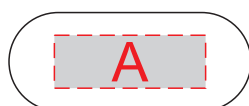

нанесение возможно с одной стороны

А	Вид нанесения	Макс площадь (Ш*В)
	Тампопечать	20x7мм
Уф-печать	20x7мм	