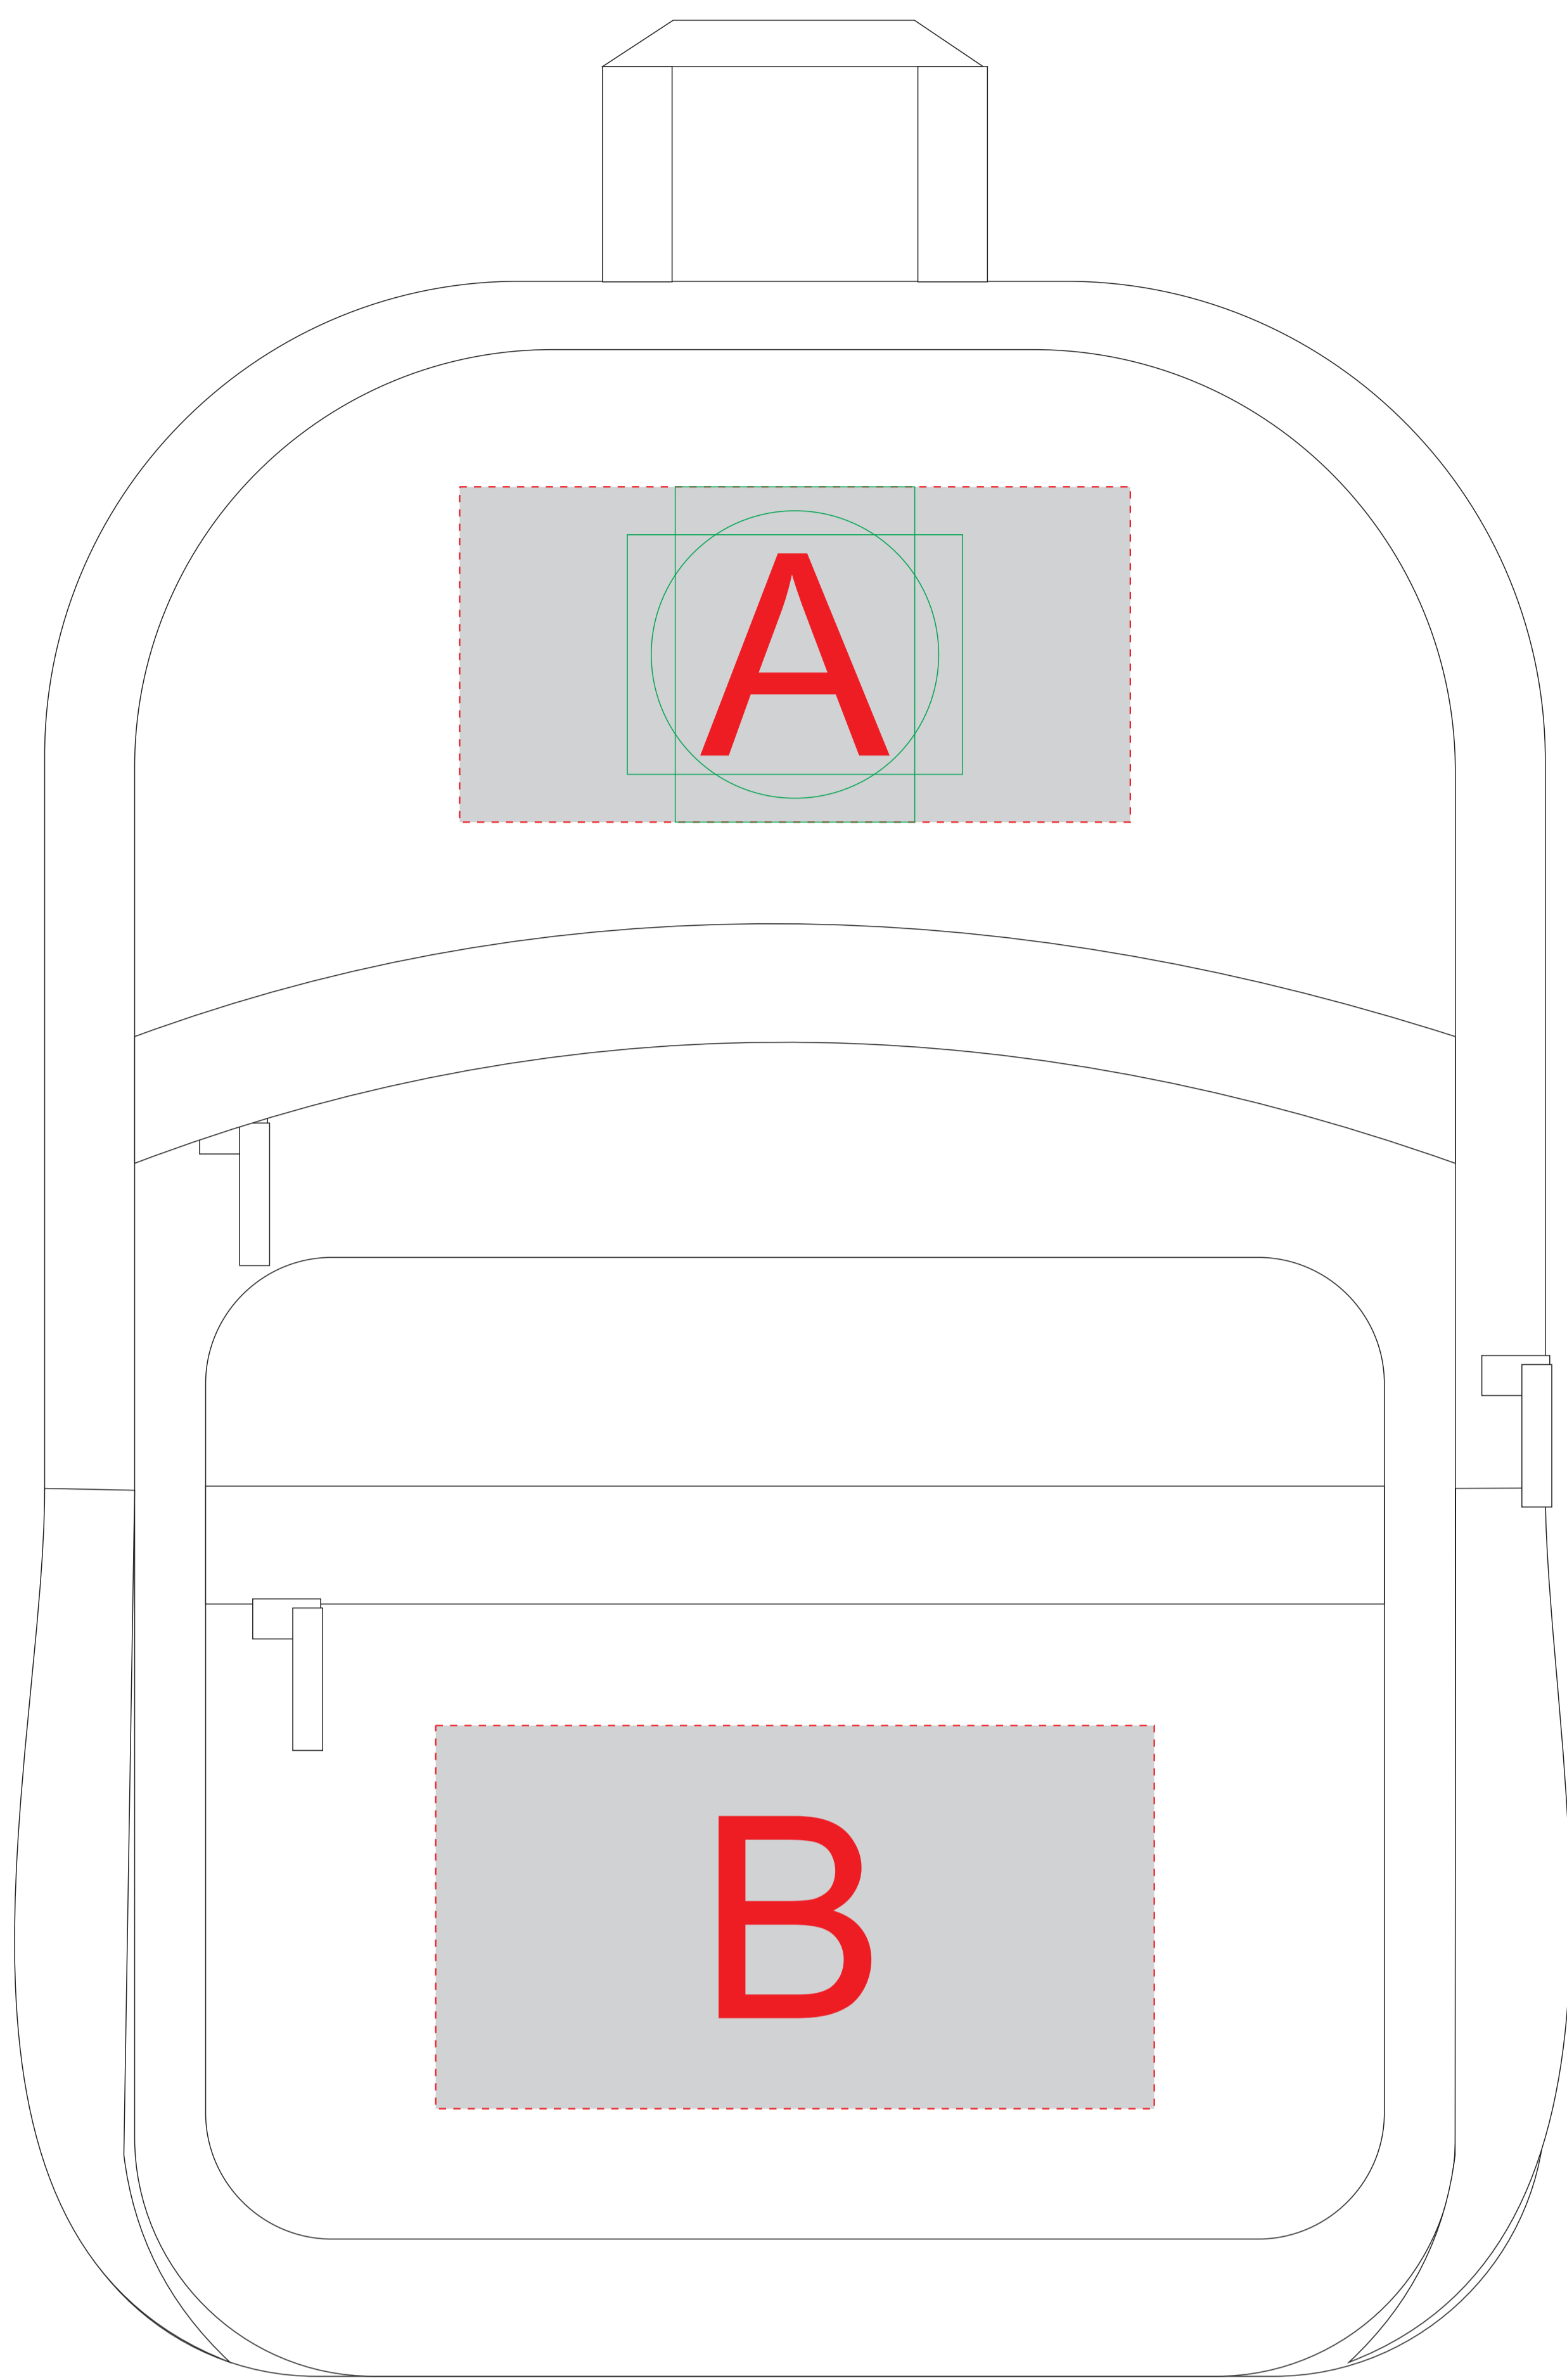

# Арт. 93014

вид сверху  
нанесение на крышке рюкзака

## ОФОРМЛЕНИЕ ПАТЧА:

ПАТЧ КРУГЛЫЙ

ПАТЧ ПРЯМОУГОЛЬНЫЙ

<b>А</b>	<b>Вид нанесения</b>	<b>Макс площадь (Ш*В)</b>
	Термотрансфер	140x70мм
	Патч Круглый	47x47мм
	Патч Прямоугольный	57x37мм

<b>В</b>	<b>Вид нанесения</b>	<b>Макс площадь (Ш*В)</b>
	Термотрансфер	150x80мм

<b>С</b>	<b>Вид нанесения</b>	<b>Макс площадь (Ш*В)</b>
	Термотрансфер	80x50мм

масштаб 1:2