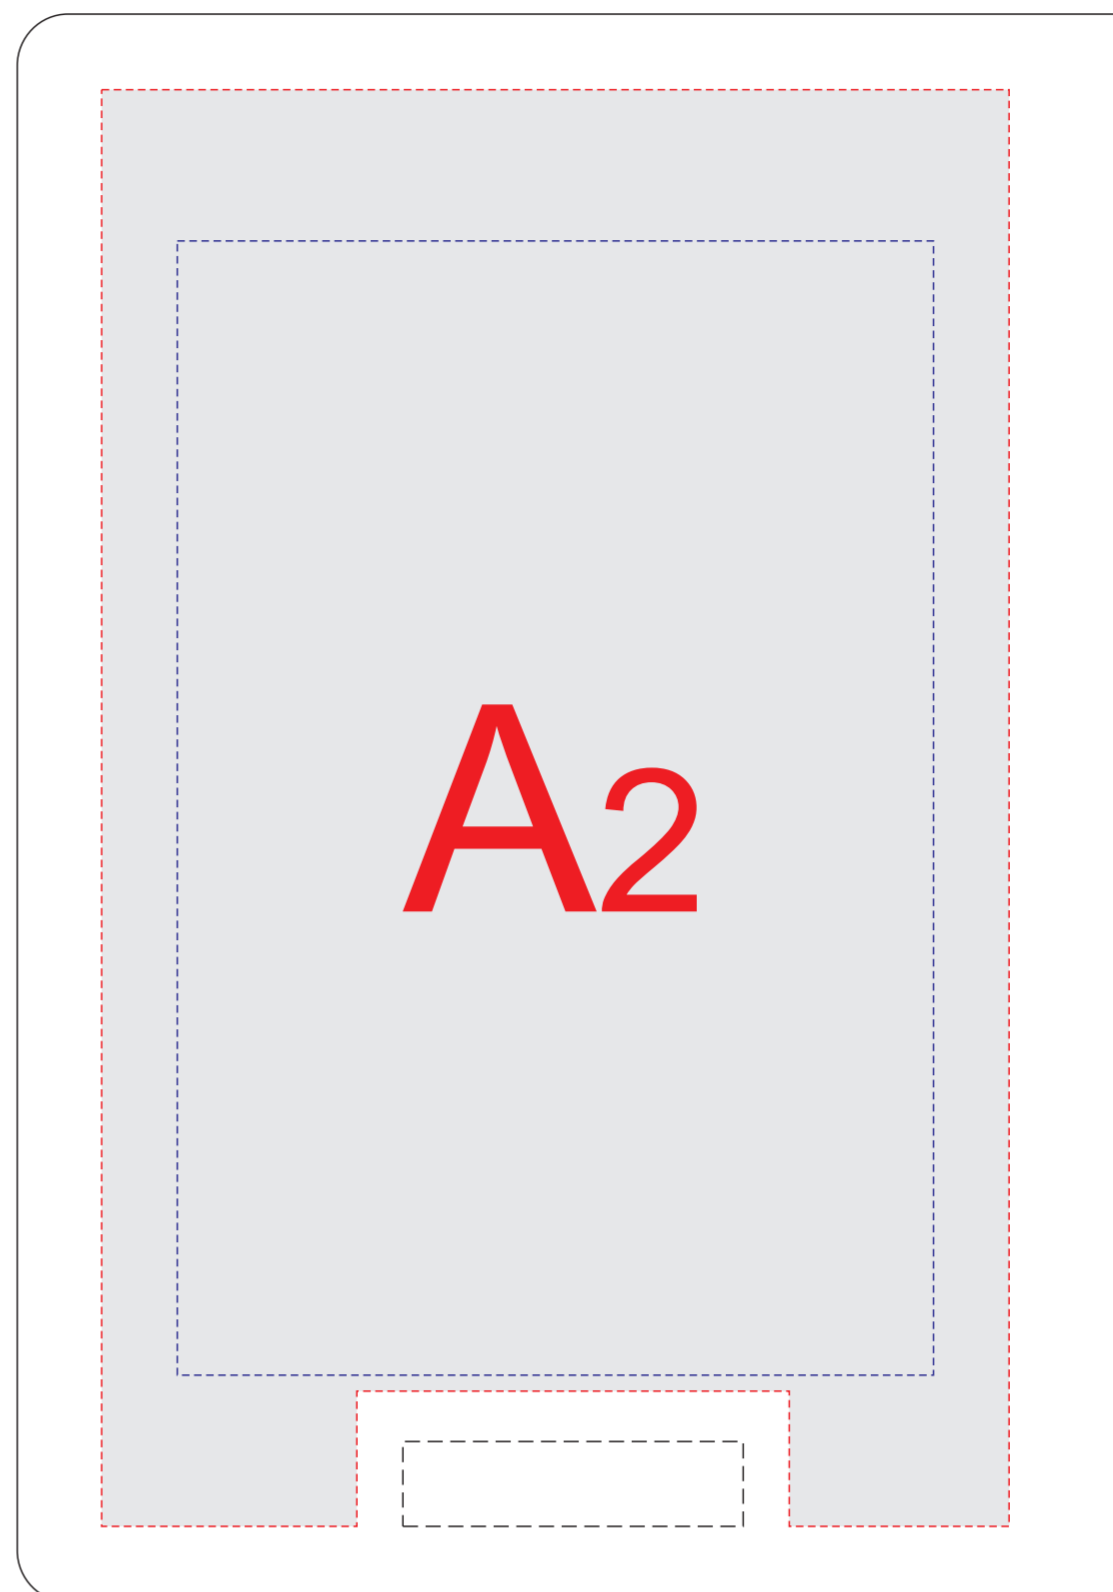

лицо

оборот

**Внимание! На цветных изделиях при тампопечати и трафаретной печати белым цветом возможна миграция**

	Вид нанесения	Макс площадь (Ш*В)
<b>A</b>	Тампопечать	40x40мм
	Трафаретная печать 1+0	100x150мм
	Уф печать	120x190мм
	Тиснение	95x95мм

Масштаб 1:2