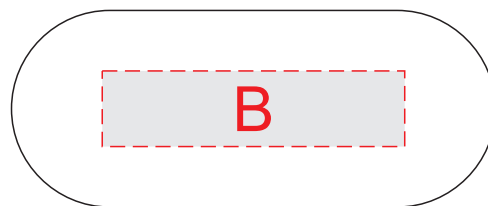

вид спереди

USB

вид сверху

вид спереди

A	Вид нанесения	Макс площадь (Ш*В)
	Тампопечать	35x10мм
	Цифровая печать	35x10мм
	Смола	35x10мм
	Уф печать	35x5мм

B	Вид нанесения	Макс площадь (Ш*В)
	Тампопечать	40x10мм