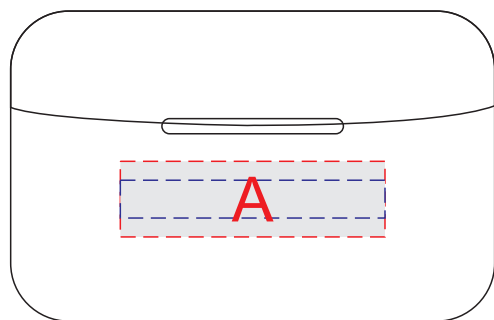

вид спереди

USB

вид сверху

вид спереди

A	Вид нанесения	Макс площадь (Ш*В)
	Тампопечать	35x10мм
	Цифровая печать	35x10мм
	Смола	35x10мм
	Уф печать	35x5мм

B	Вид нанесения	Макс площадь (Ш*В)
	Тампопечать	40x10мм