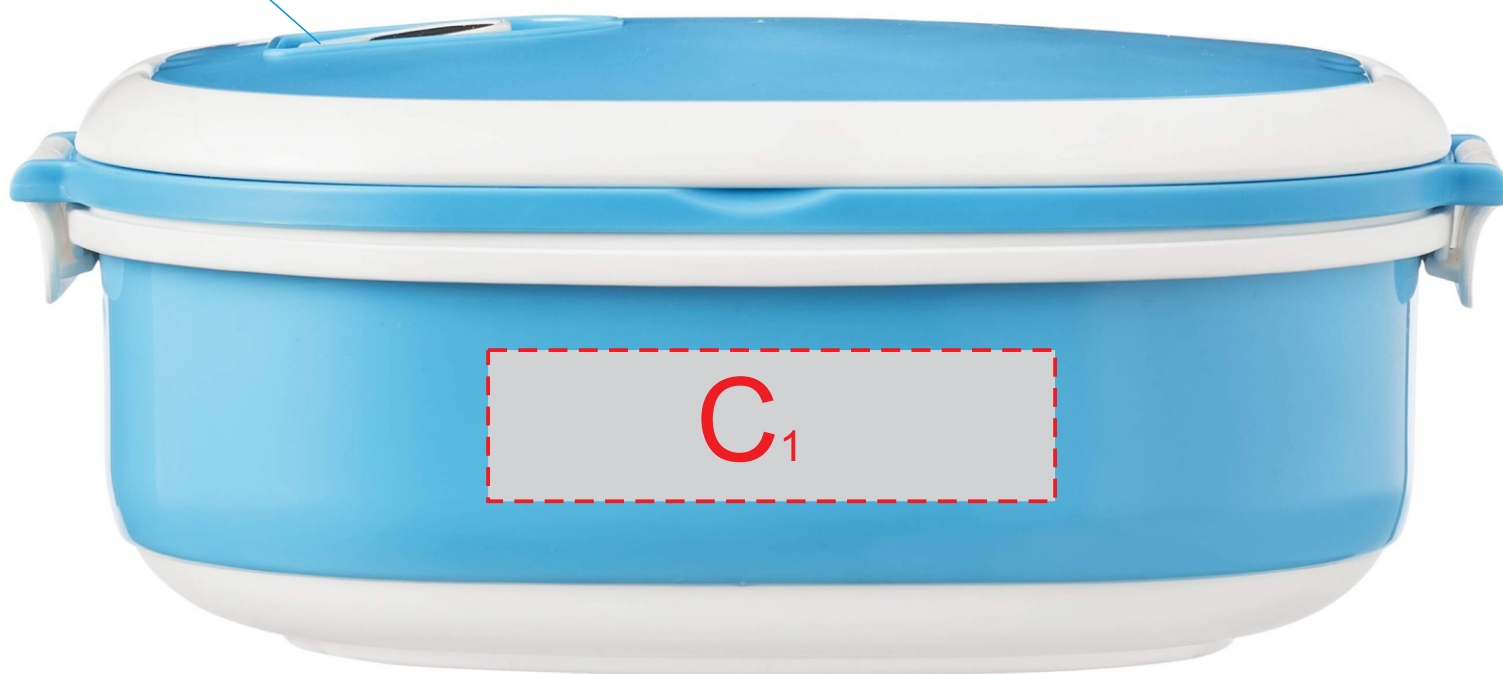

вид сверху, крышка

замок

вид сбоку 1

вид сбоку 2

замок

<b>A</b>	<b>Вид нанесения</b>	<b>Макс площадь (Ш*В)</b>
	Тампопечать	50x25мм

<b>B</b>	<b>Вид нанесения</b>	<b>Макс площадь (Ш*В)</b>
	Тампопечать	45x45мм
	Уф-печать	55x75мм

<b>C</b>	<b>Вид нанесения</b>	<b>Макс площадь (Ш*В)</b>
	Тампопечать	50x20мм