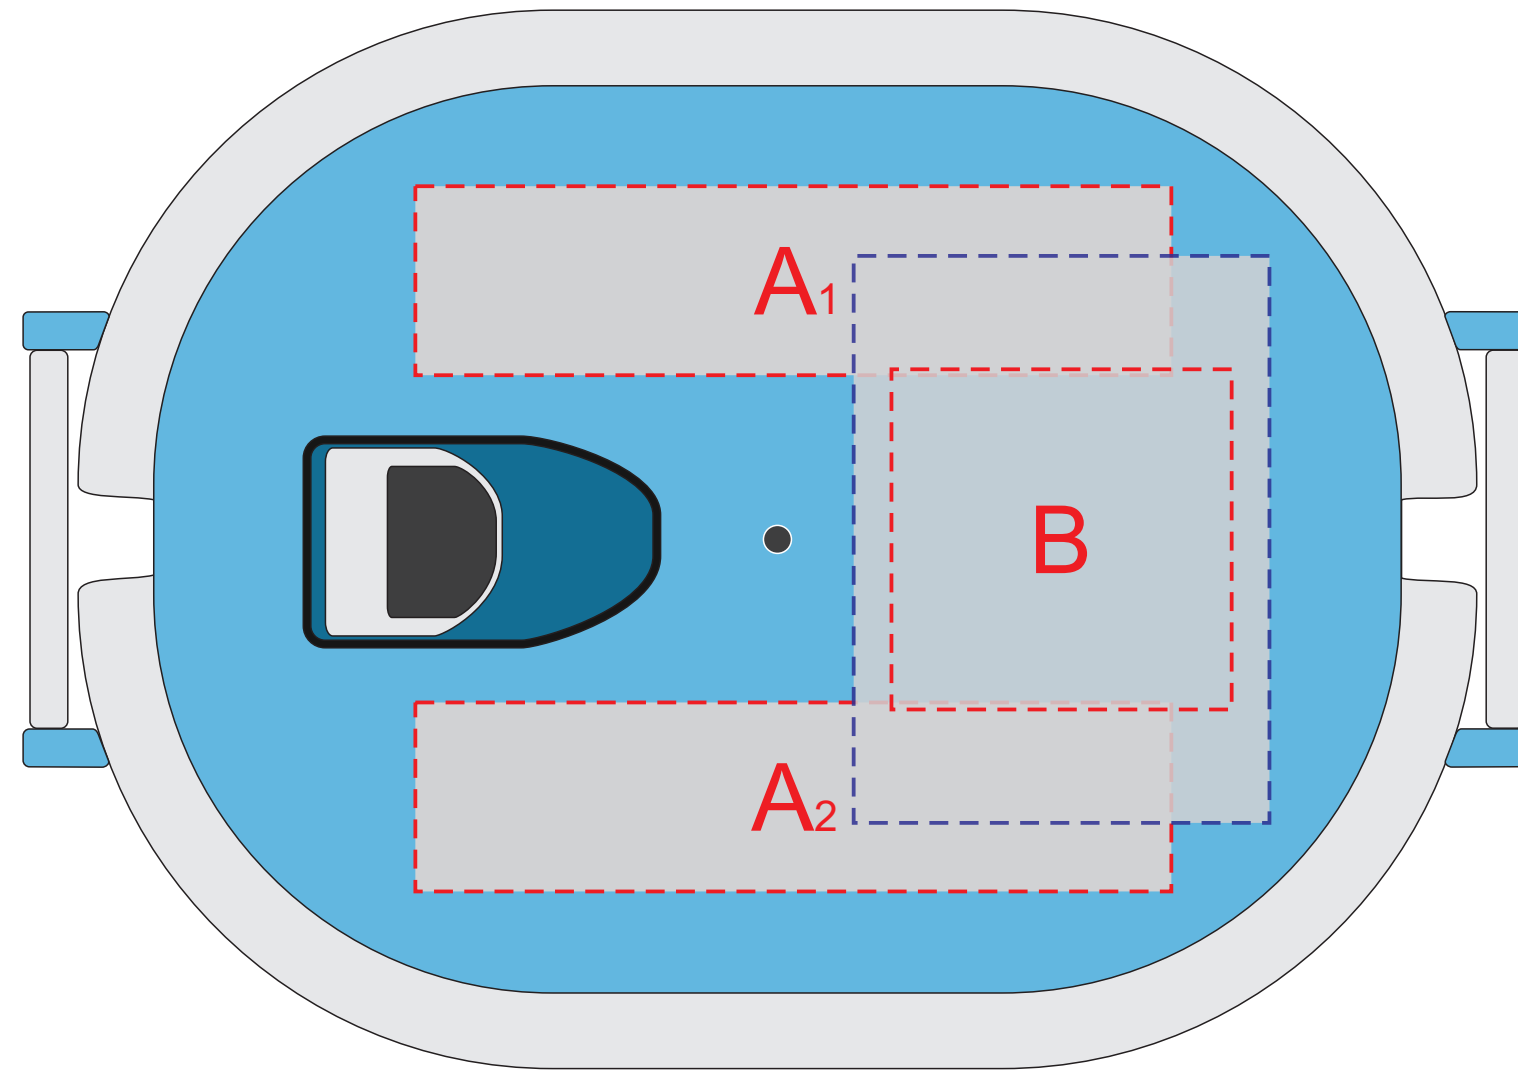

вид сверху, крышка

замок

вид сбоку 1

вид сбоку 2

замок

<b>A</b>	<b>Вид нанесения</b>	<b>Макс площадь (Ш*В)</b>
	Тампопечать	50x25мм

<b>B</b>	<b>Вид нанесения</b>	<b>Макс площадь (Ш*В)</b>
	Тампопечать	45x45мм
	Уф-печать	55x75мм

<b>C</b>	<b>Вид нанесения</b>	<b>Макс площадь (Ш*В)</b>
	Тампопечать	50x20мм