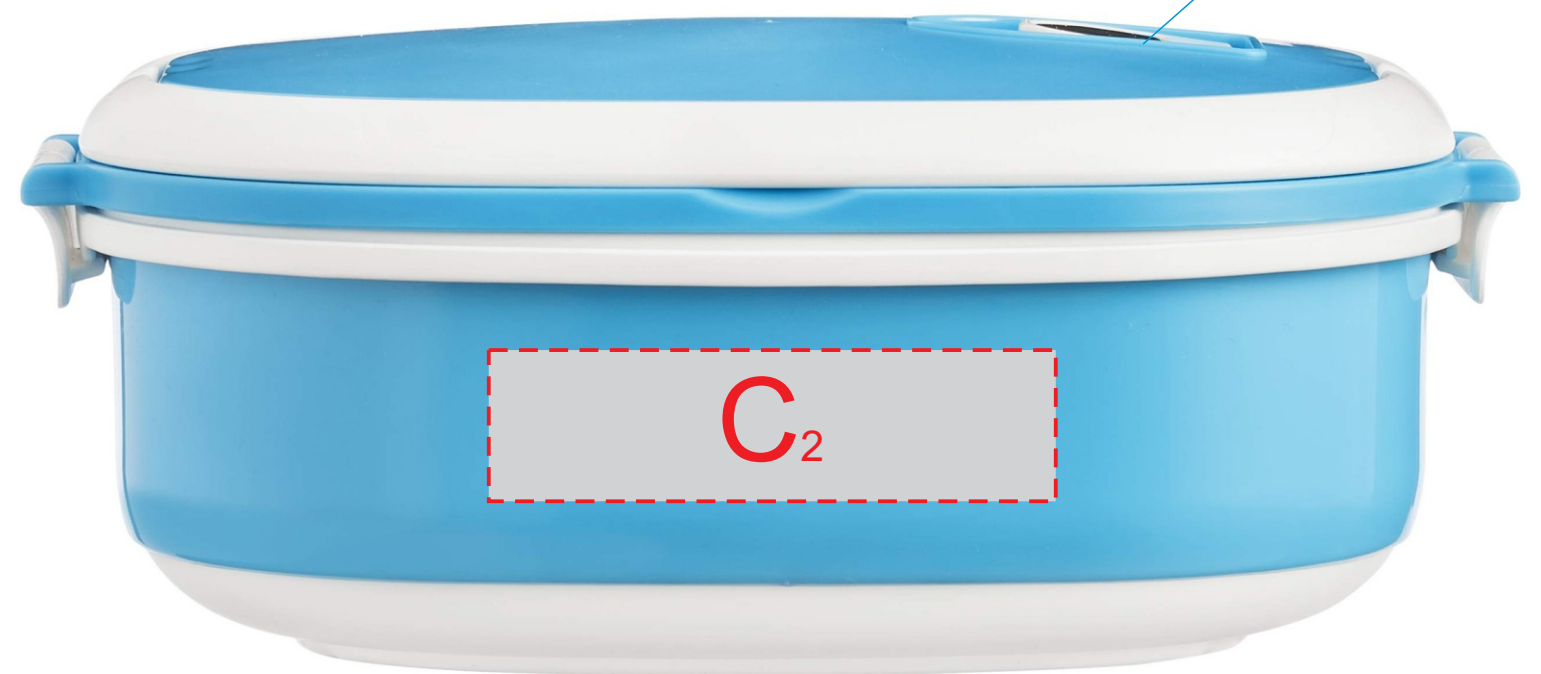

вид сверху, крышка

замок

вид сбоку 1

вид сбоку 2

замок

<b>A</b>	<b>Вид нанесения</b>	<b>Макс площадь (Ш*В)</b>
	Тампопечать	50x25мм

<b>B</b>	<b>Вид нанесения</b>	<b>Макс площадь (Ш*В)</b>
	Тампопечать	45x45мм
	Уф-печать	55x75мм

<b>C</b>	<b>Вид нанесения</b>	<b>Макс площадь (Ш*В)</b>
	Тампопечать	50x20мм